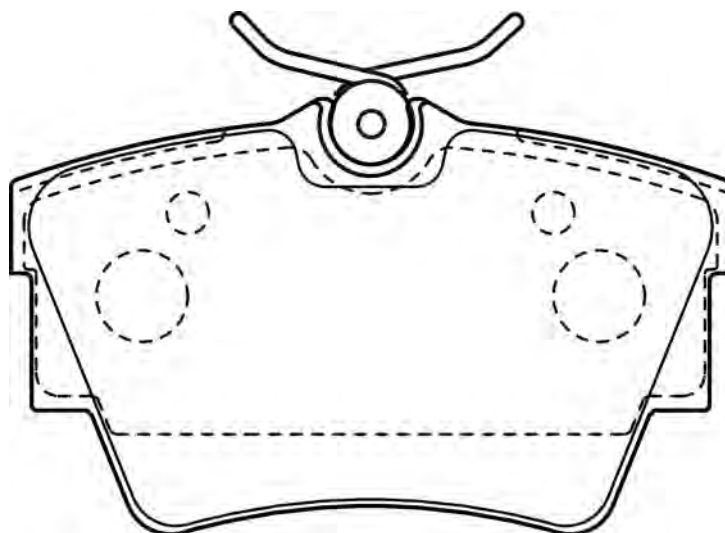

NISSAN INTERSTAR, PRIMASTAR
OPEL VIVARO
RENAULT TRAFIC (II), TRAFIC (III)
VAUXHALL VIVARO