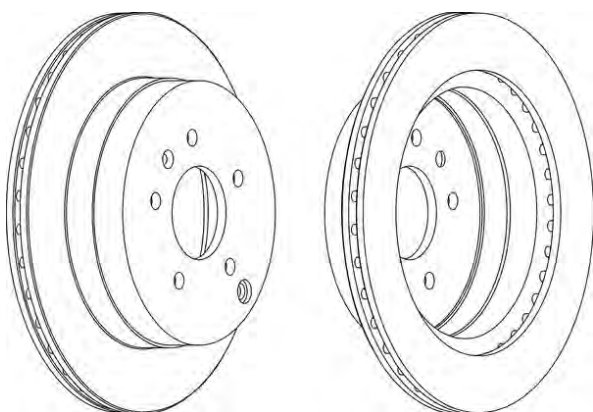

562670CH

302 20 18 70 116

CHEVROLET CAPTIVA

OPEL ANTARA

VAUXHALL ANTARA