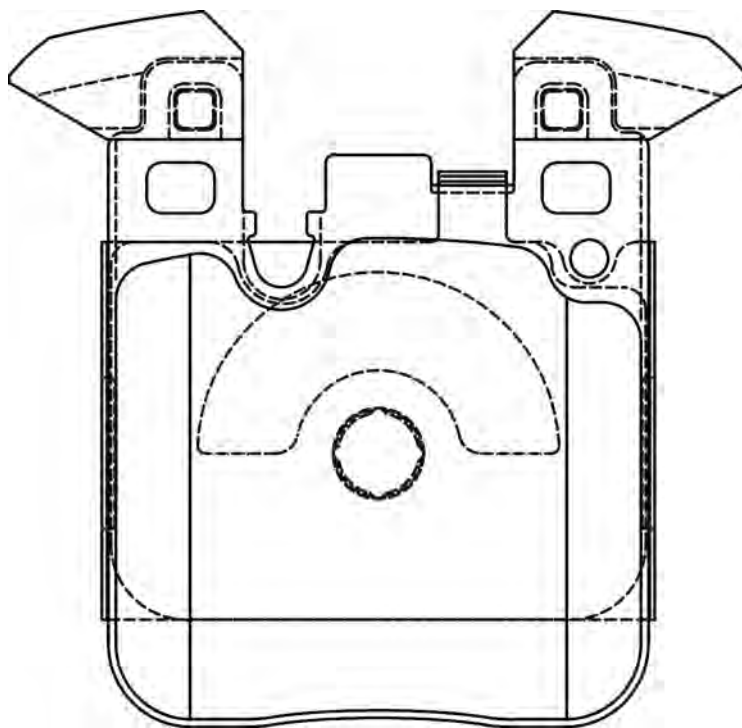

573429CH

25029

97.5

94.7

17.2

BRE

BMW 1 (F20), 1 (F21), 1 4WD (F20), 1 4WD (F21), 2 (F22), 2 (F23), 2 4WD (F22), 2 4WD (F23), 3 (F30, F80), 3 (F31), 3 4WD (F30, F80), 3 4WD (F31), 3 4WD GT (F34), 3 GT (F34), 4 (F32), 4 (F33), 4 (F36), 4 4WD (F32), 4 4WD (F33), 4 4WD (F36)