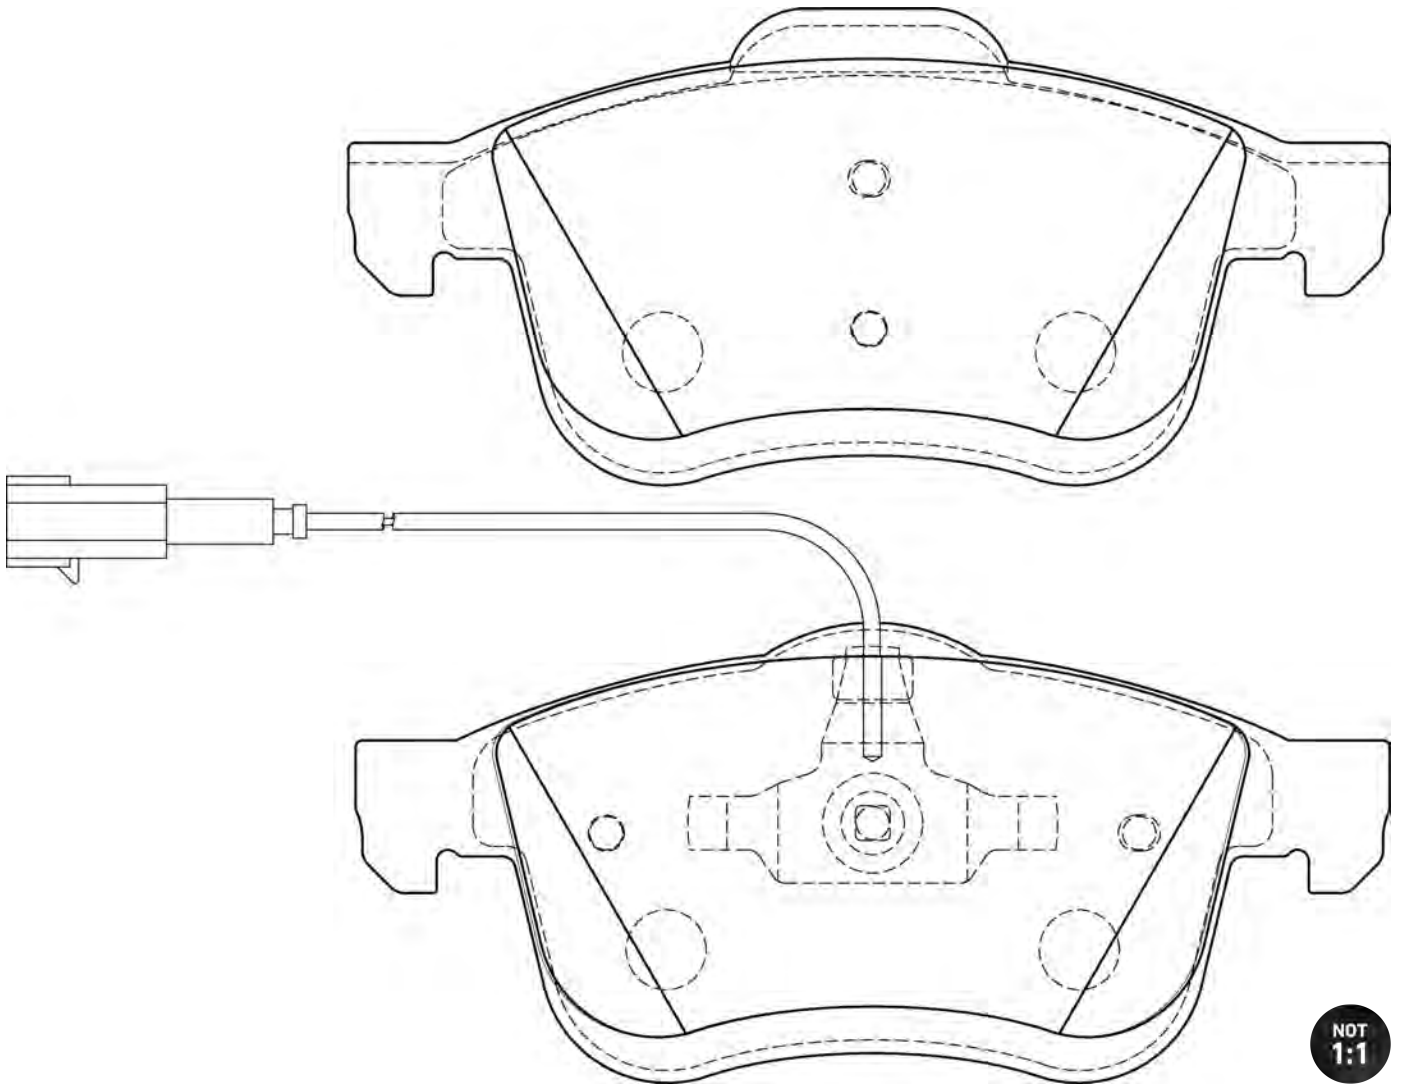

CHRYSLER DELTA
FIAT DOBLO
LANCIA DELTA (III), KAPPA
OPEL COMBO
VAUXHALL COMBO (D)