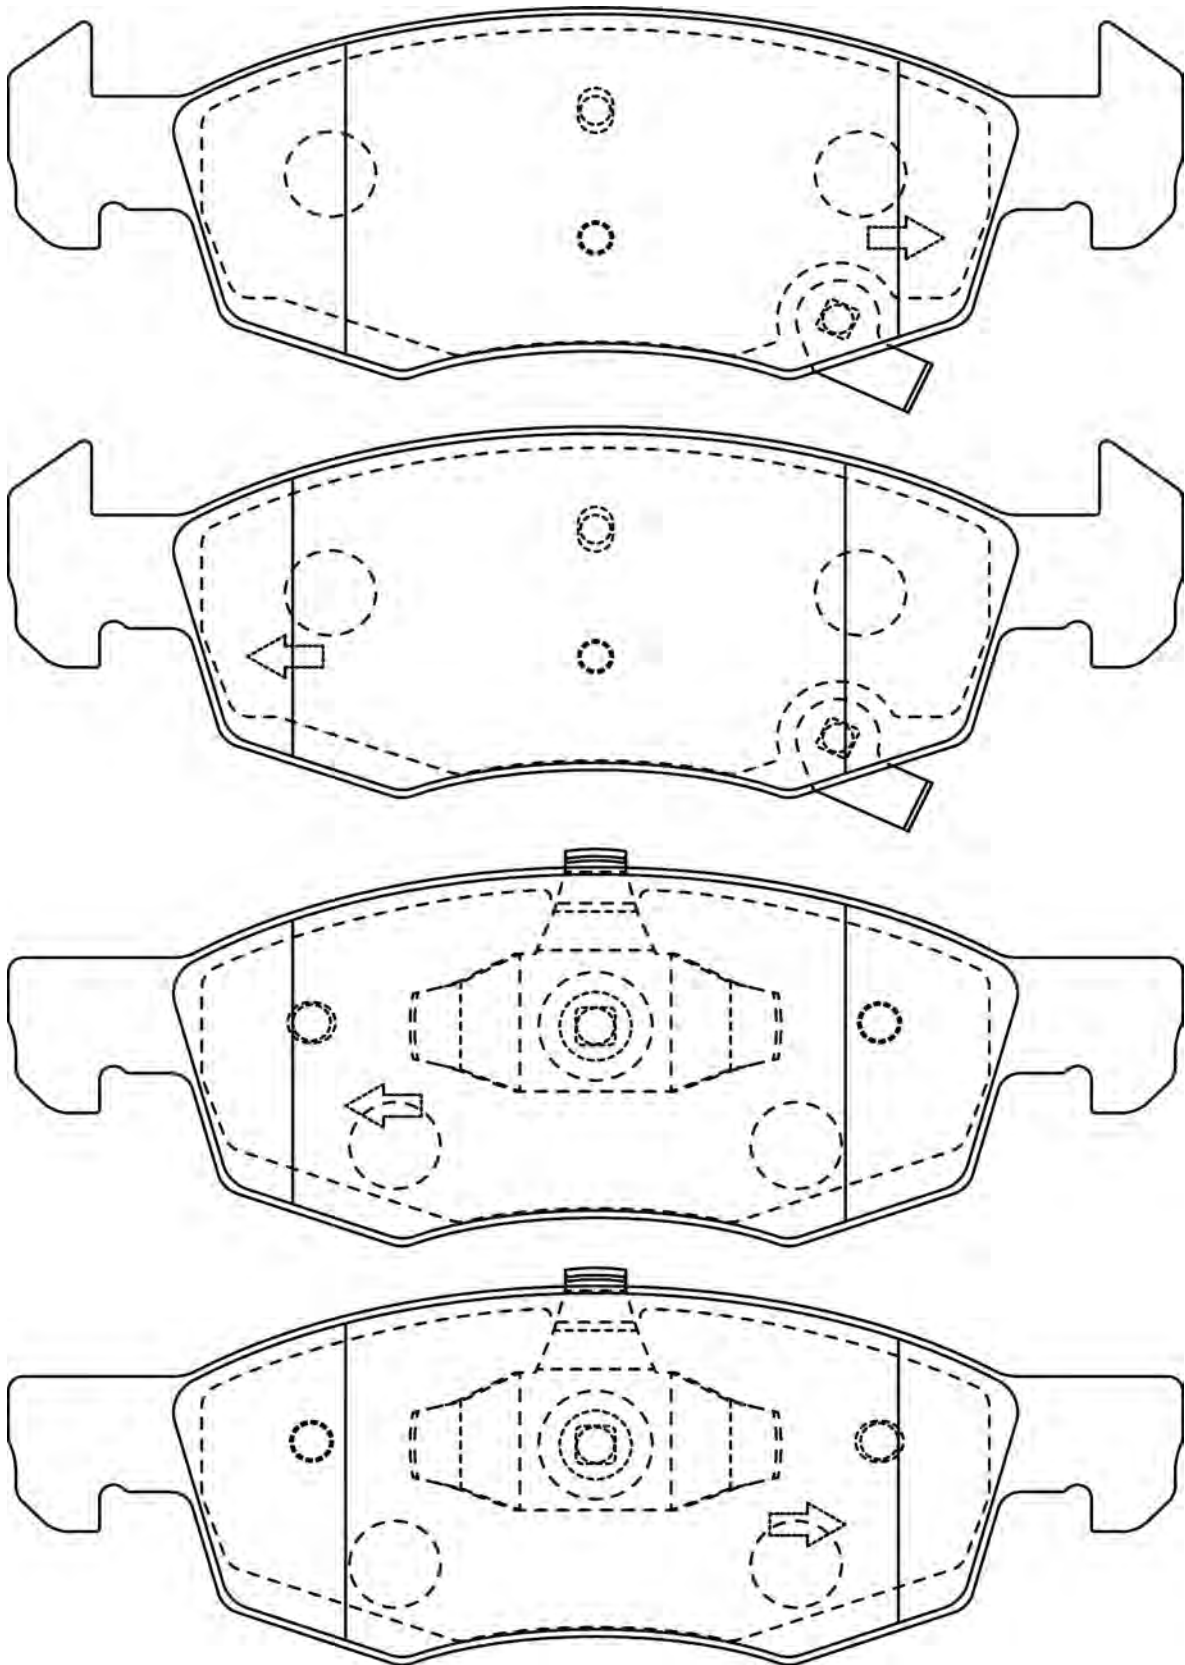

573673CH

22347

141.9

59.2

18.8

RENAULT ESPACE (V), GRAND SCÉNIC (IV), MEGANE (IV), SCÉNIC (IV), TALISMAN

KIA SORENTO
SSANGYONG KYRON, REXTON, RODIUS

573679CH