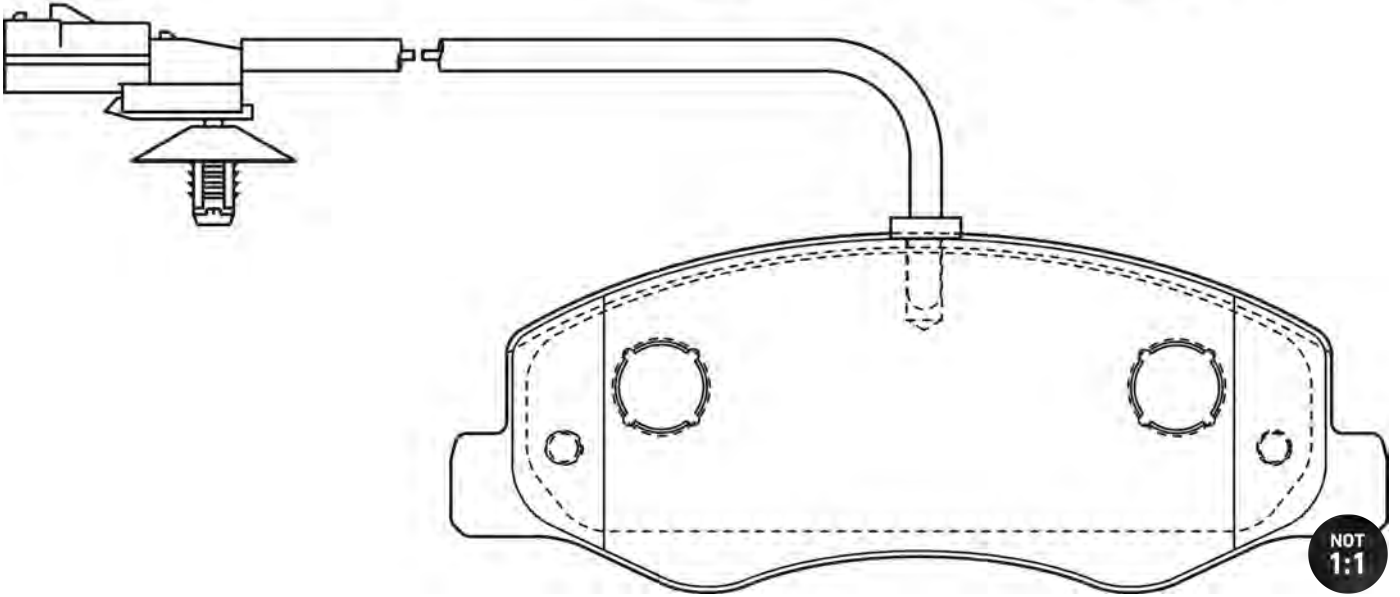

573358CH

25172

NISSAN NV400
OPEL MOVANO B
RENAULT MASTER (III)
VAUXHALL MOVANO (B)

NOT
1:1