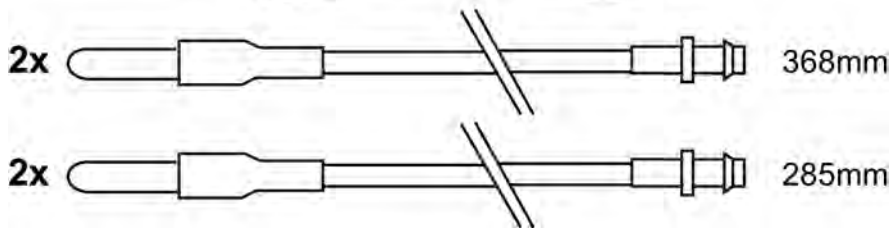

571525CH

21610

CITROËN AX, AX (4WD), C15, ZX
PEUGEOT 106 (I), 306