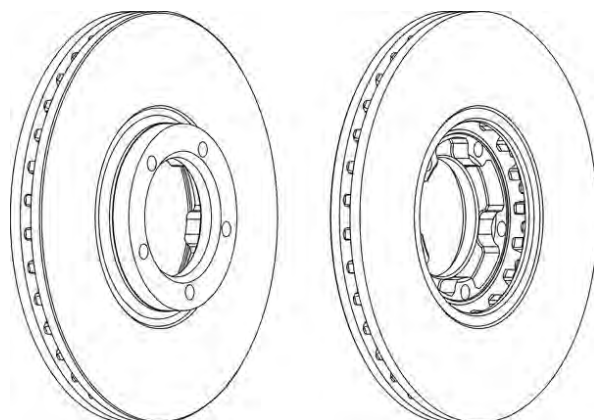

561625CH

FORD TRANSIT (65-78), TRANSIT (91-94), TRANSIT TOURNEO (94-03), TRANSIT V (94-03)