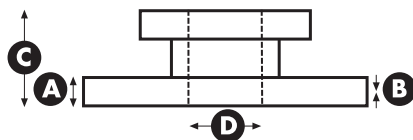

562685CH-1

297 25 22 91.5 70

LAND ROVER DISCOVERY (II)