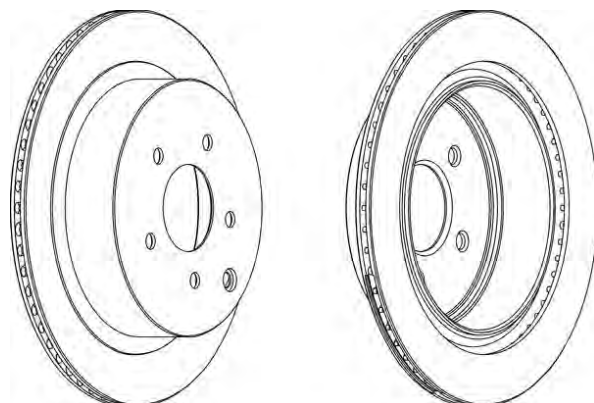

562871CH

A

B

C

D

308

16

14

62

68

INFINITI EX, FX, G, M, M35, M37, M45, Q50, Q60, Q70, QX50
NISSAN MURANO, MURANO (I), MURANO (II)