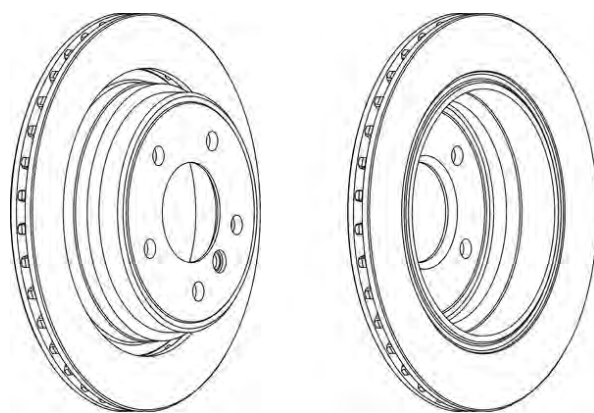

562036CH

∅ 298

A 20

B 18.4

C 61

D 75

ALPINA B10
BMW 5 (E39)