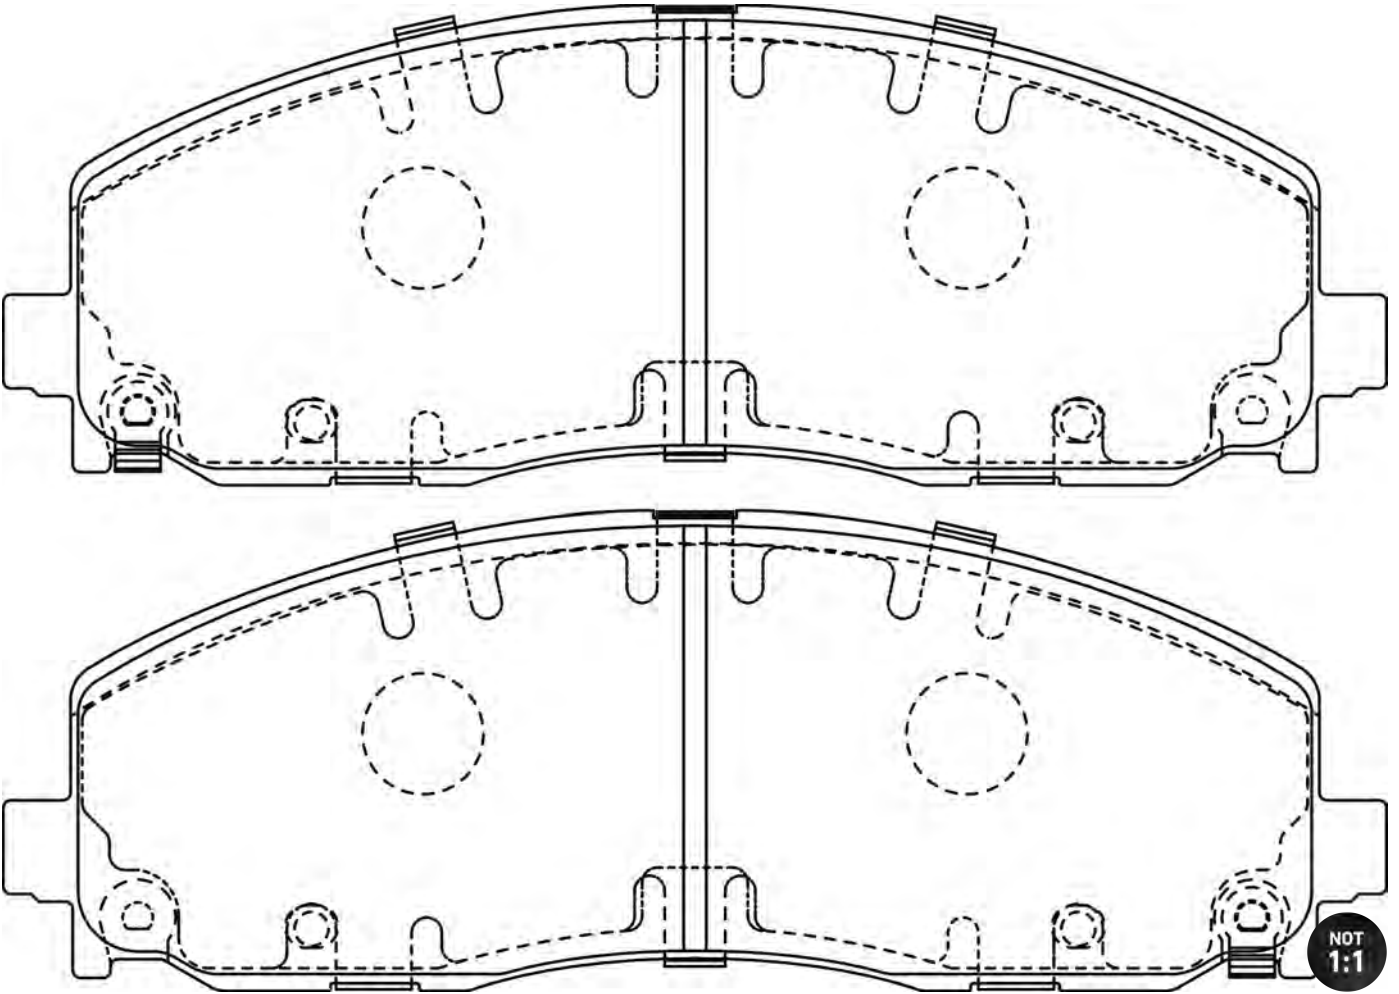

CHRYSLER GRAND VOYAGER (V)
DODGE JOURNEY
FIAT FREEMONT
LANCIA VOYAGER