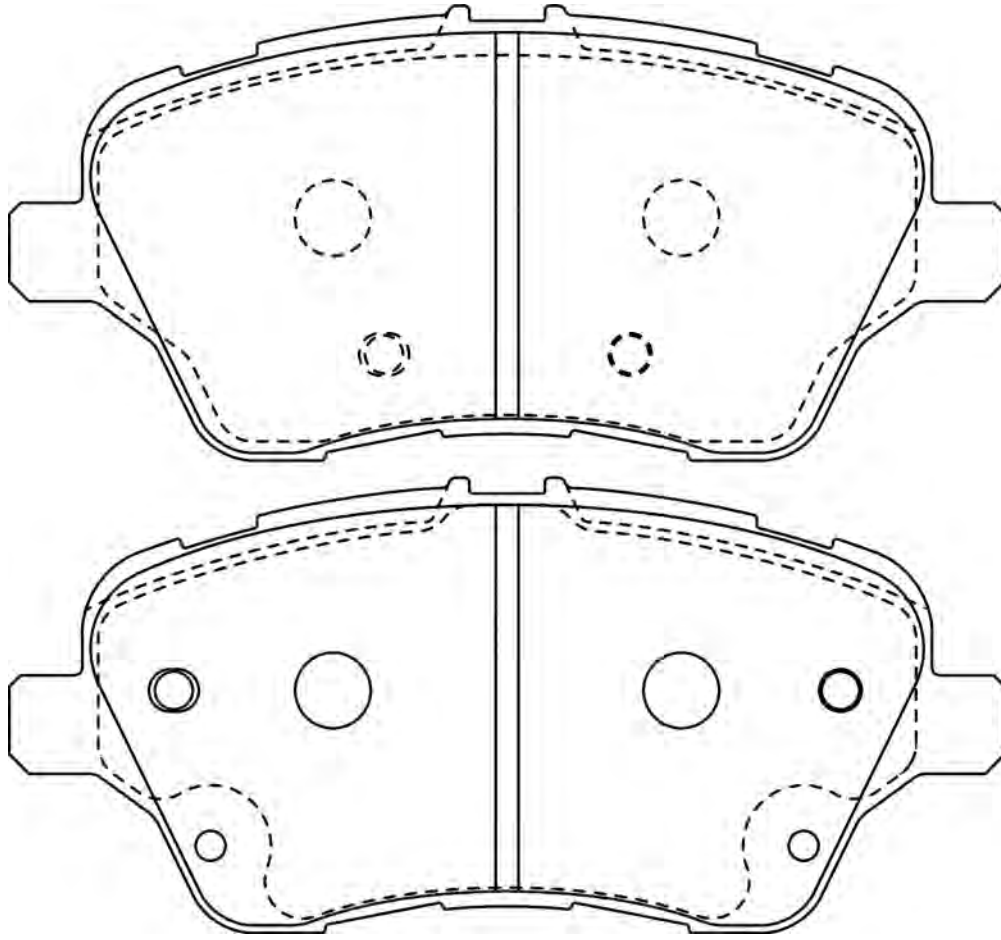

FORD B-MAX, FIESTA (VI), FIESTAVAN, TOURNEO COURIER, TRANSIT COURIER