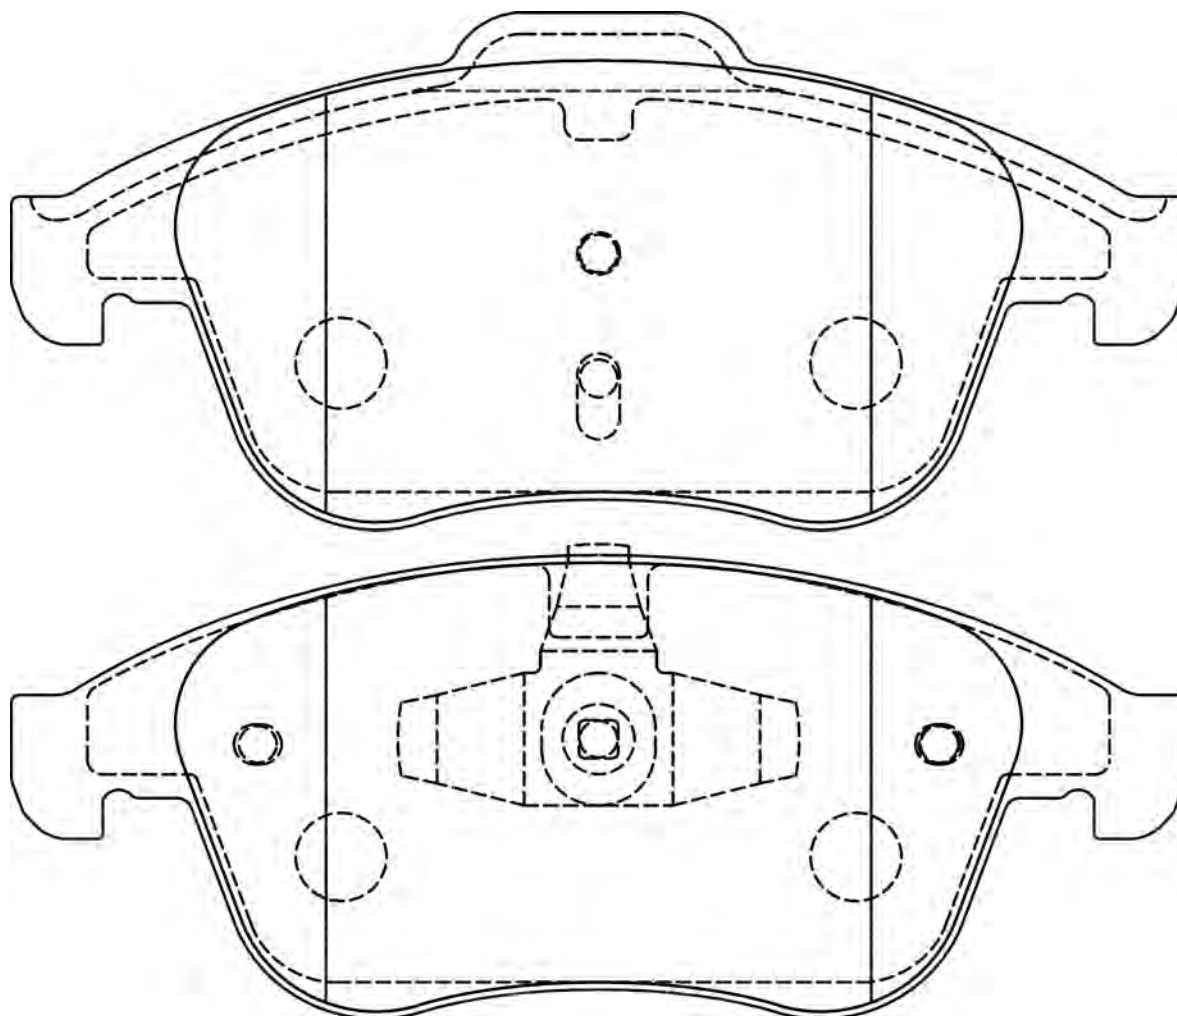

106.4

47.1

17.2

TRW

**CHEVROLET** MALIBU ('12)**OPEL** INSIGNIA**SAAB** 9-5**VAUXHALL** INSIGNIA

573315CH**24922** 103.8 56.1 17.2 TRW**CITROËN** C4, DS4, DS5**DS** DS 4, DS5**PEUGEOT** 3008, 308, 308 CC, 5008, 508, 508 SW, RCZ**573316CH****24710** 155.2 62.8/68.4 18.1 ATE**RENAULT** CLIO (IV), GRAND SCÉNIC (III), MEGANE (III), MEGANE CC, SCÉNIC (III)