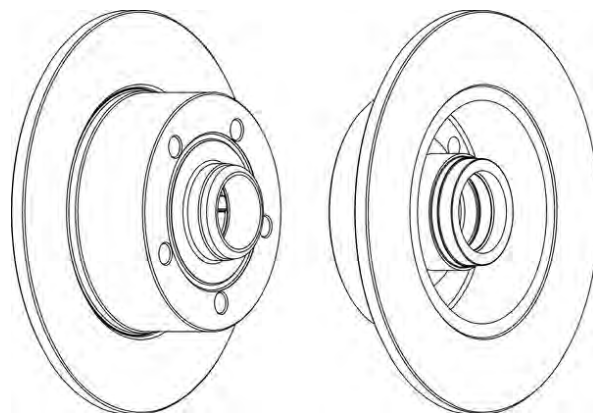

561982CH-1

AUDI A4 (B5) (94-01)