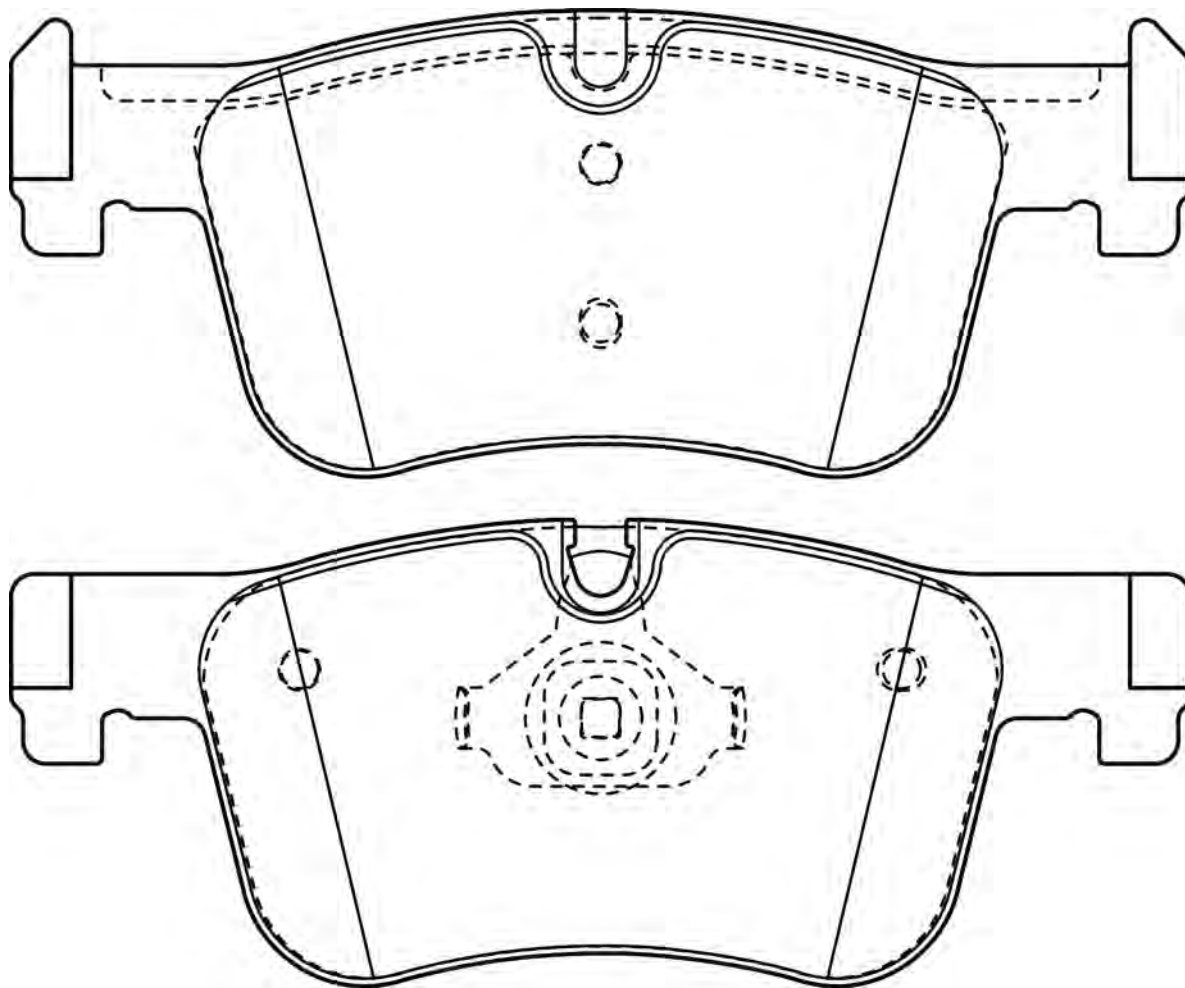

BMW 1 (F20), 1 (F21), 1 4WD (F20), 1 4WD (F21), 2 (F22), 3 (F30, F80), 3 (F31), 3 4WD (F30, F80), 3 4WD (F31), 3 4WD GT (F34), 3 GT (F34), 4 (F32), 4 (F33), 4 (F36), 4 4WD (F32), 4 4WD (F36)

OPEL MANTA B