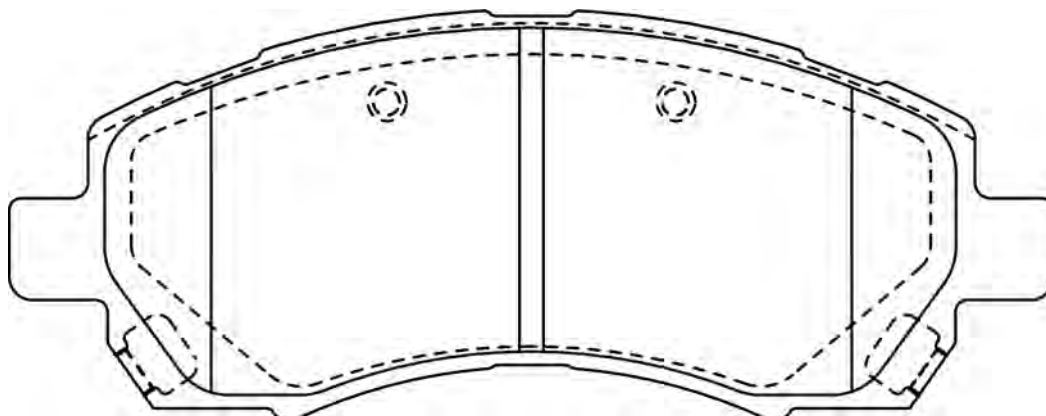

572566CH

23780

138

53.8

17.5

AKE

SUBARU FORESTER, IMPREZA (00-07), IMPREZA (92-00), LEGACY (II), LEGACY (III)

572569CH