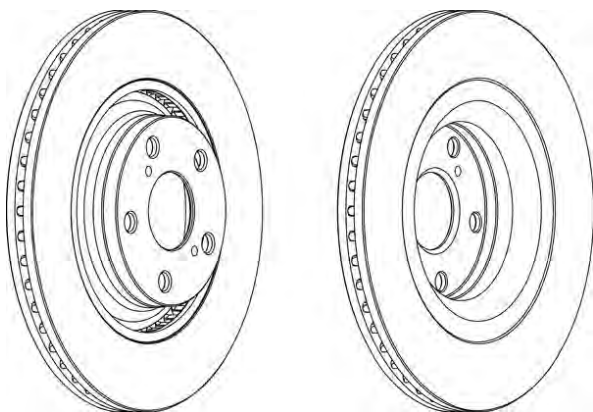

562726CH

320

26

24

49.3

62

TOYOTA AVENSIS, VERSO