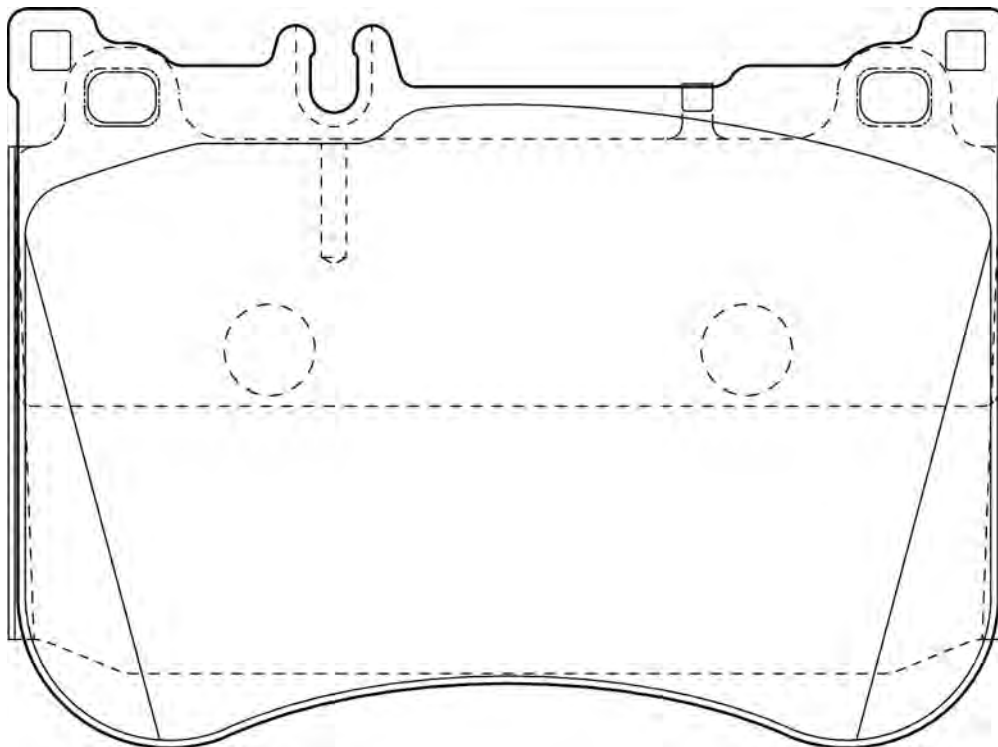

573625CH

25179

MERCEDES-BENZ S-KLASSE (A217), S-KLASSE (C217), S-KLASSE (W222), SL (R231)