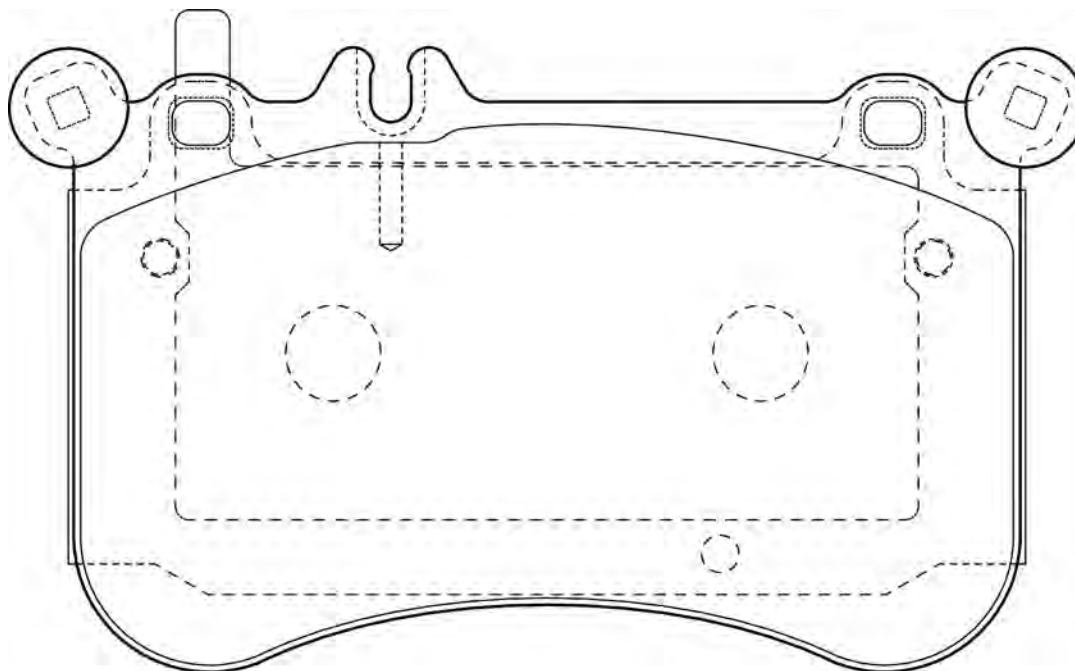

573356CH

25219

159

92

18.1

BRE

MERCEDES-BENZ CLS (C218), CLS (X218), E-KLASSE (S212), E-KLASSE (W212), S-KLASSE (C216), S-KLASSE (W221), S-KLASSE (W222), SLK (R172)