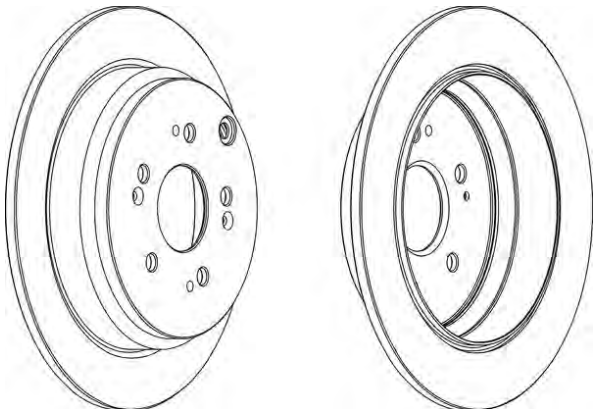

562884CH

∅ 302

A 10

B 8

C 61

D 64

HONDA CR-V (II)