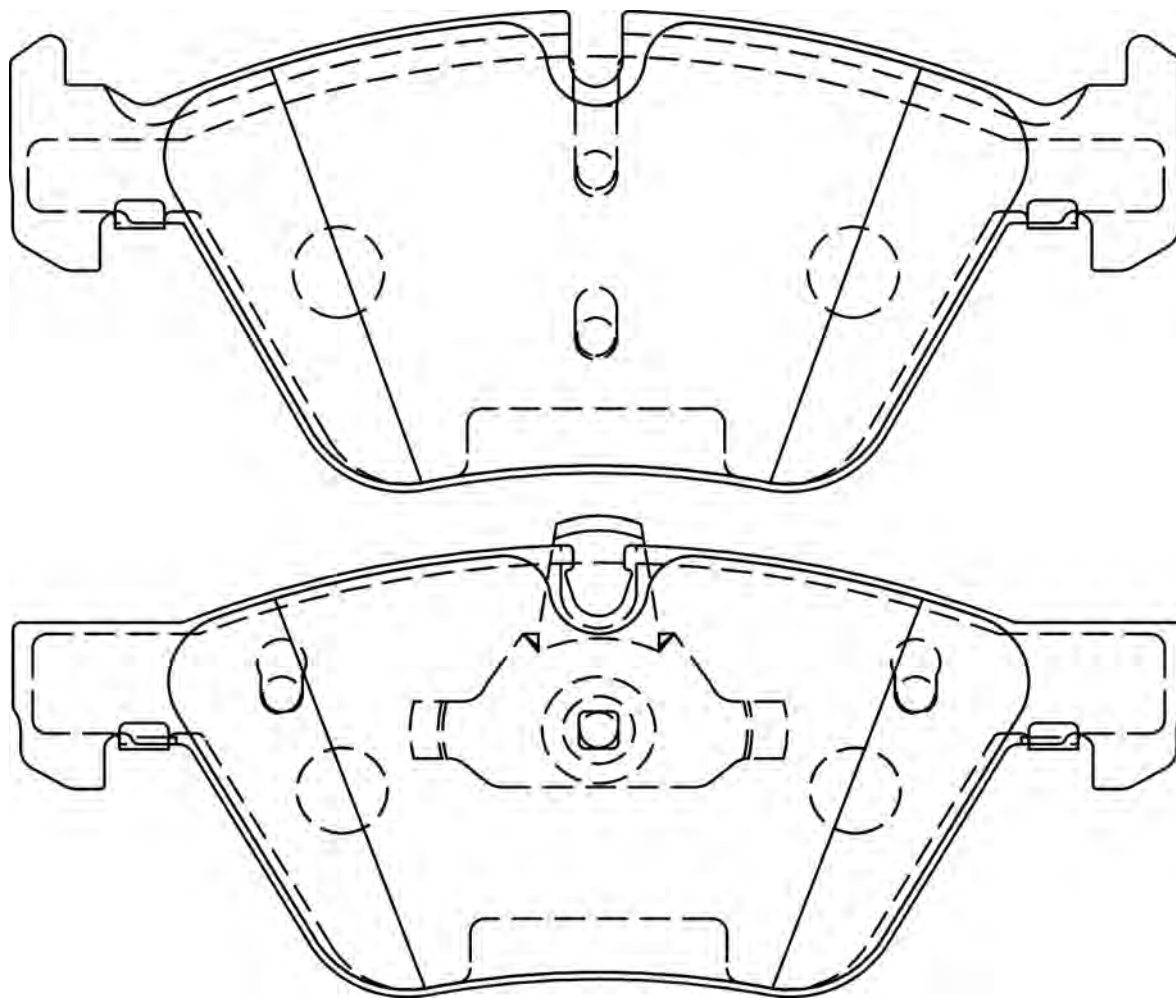

23791

193.2

79.1

20.4

ATE

BMW 5 (E60), 5 (E61), 6 (E63), 6 (E64), 7 (E65, E66)
JAGUAR XF, XJ, XK
ROLLS-ROYCE PHANTOM

NOT
1:1

BMW 1 (E81), 1 (E82), 1 (E87), 1 (E88), 3 (E90), 3 (E91), 3 (E92), 3 (E93), 3 4WD (E90), 3 4WD (E91), 3 4WD (E92), 5 (E60), 5 (E61), 5 (F10), 5 (F11), 5 4WD (E61), 5 4WD (F10), 5 4WD (F11), X1 (E84), X1 4WD (E84), Z4 (E89)