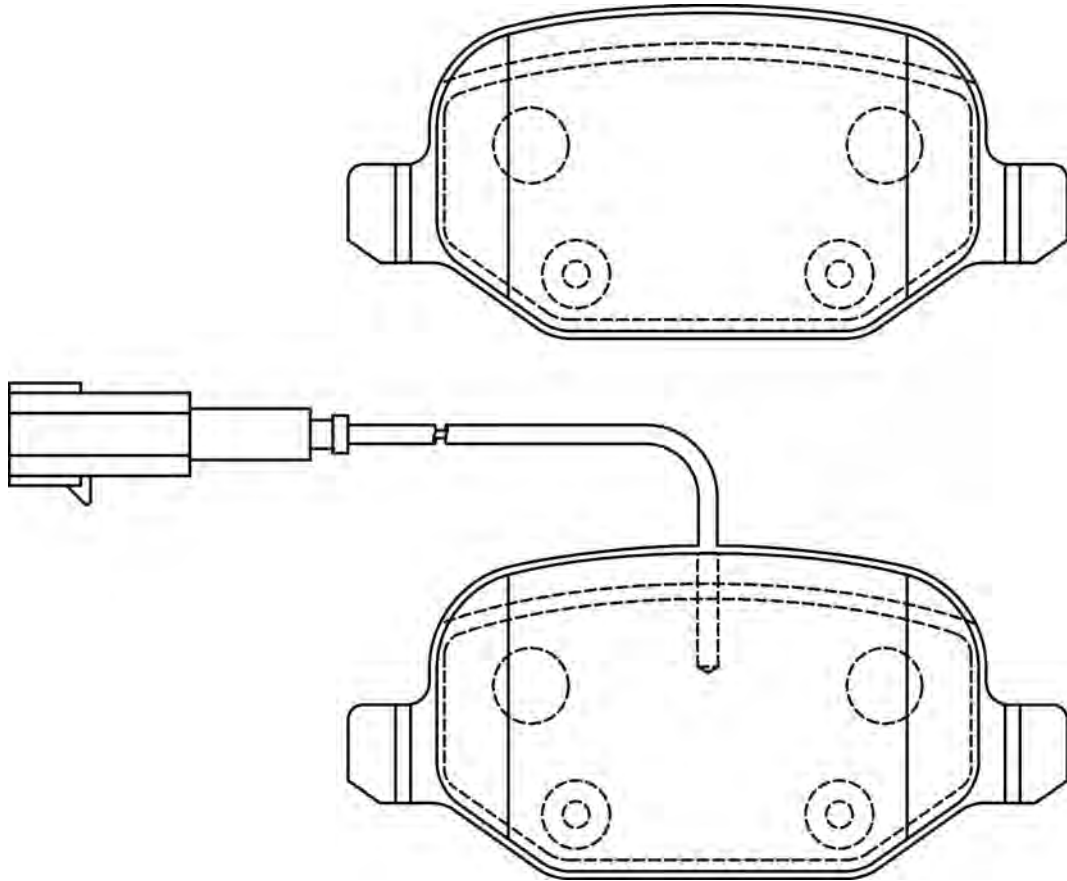

573396CH

25237

ALFA ROMEO MITO