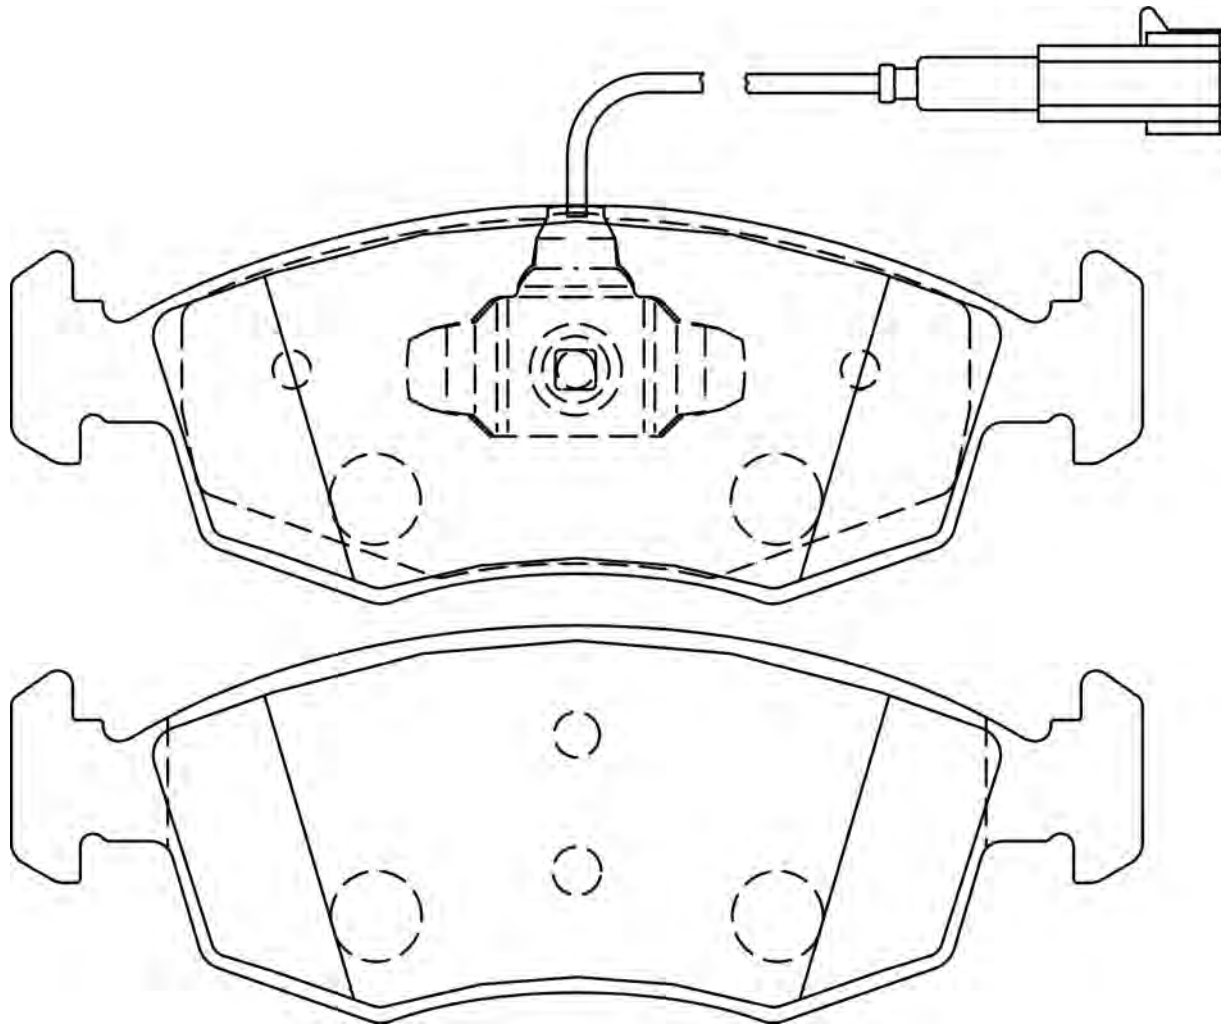

ALFA ROMEO MITO

CITROËN NEMO

FIAT 500, 500 C, PUNTO, PUNTO / GRANDE PUNTO, PUNTO EVO, PUNTO EVO Van, PUNTO Van

PEUGEOT BIPPER, BIPPER Tepee