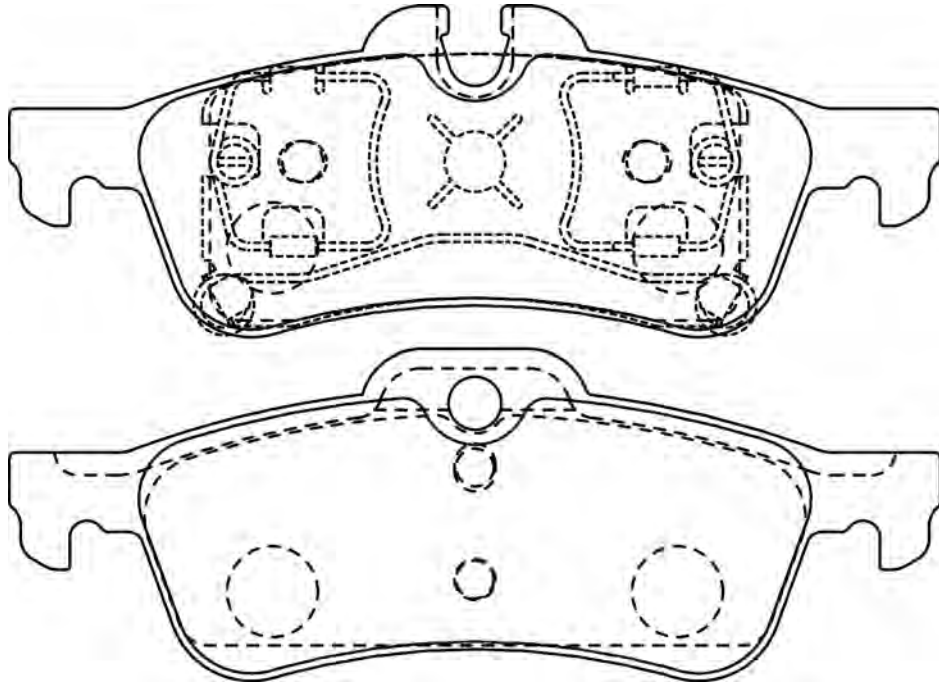

43.8

16.4

ATE

MINI MINI (R50, R53), MINI CONVERTIBLE (R52)

573058CH

23099

145

62.3