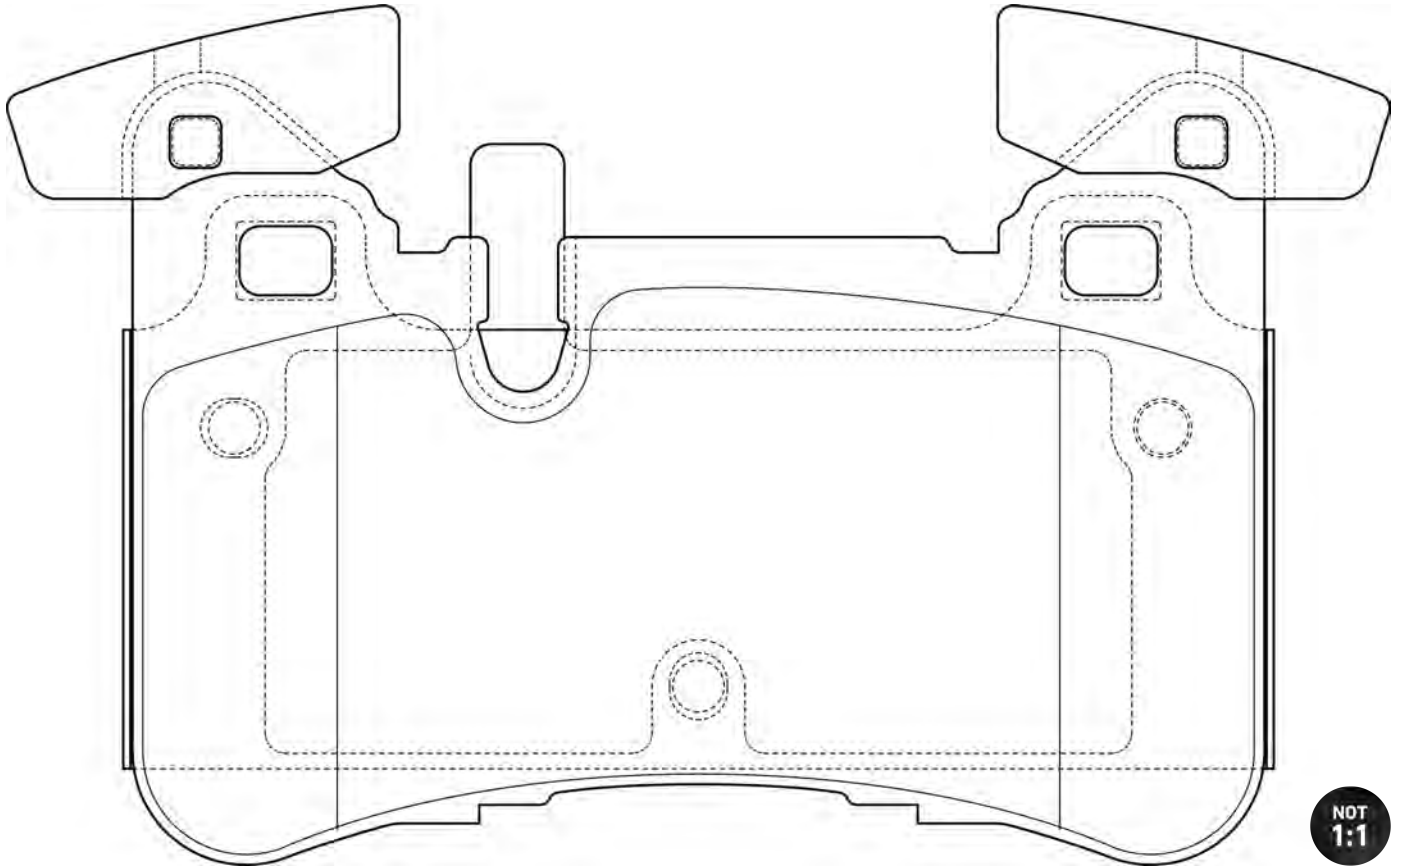

573679CH

24733

MERCEDES-BENZ C-KLASSE (C204), C-KLASSE (S204), C-KLASSE (W204), CLS (C218), CLS (X218), E-KLASSE (S212), E-KLASSE (W212)

NOT 1:1

573681CH

23429

LEXUS GS, IS (I), SC
TOYOTA ALTEZZA, ALTEZZA GITA