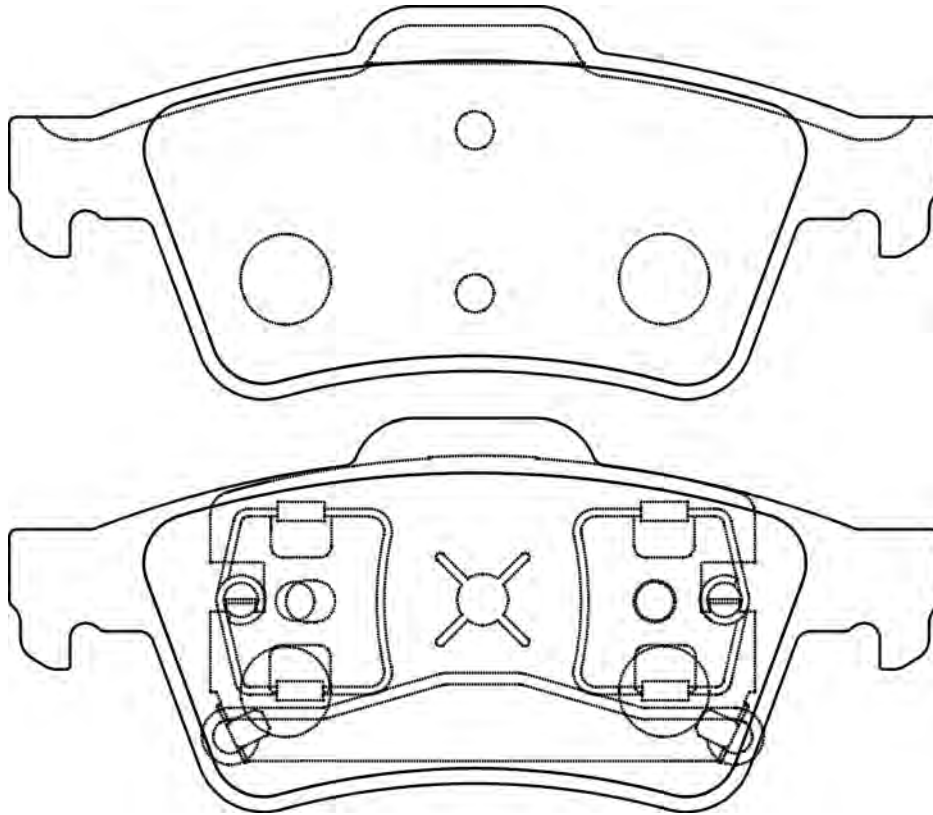

TRW

ALFA ROMEO 147 (16v), 147 (24v), 147 (8v), 156, GT
FIAT LINEA
LANCIA DEDRA, LYBRA

573018CH**23482**

123

52

16.5

ATE

**CHEVROLET** VECTRA**FORD** TOURNEO CONNECT, TRANSIT CONNECT**JAGUAR** XF, XJ, XK**NISSAN** PRIMERA, PRIMERA (WP12)**OPEL** ASTRA H, SIGNUM, VECTRA C**RENAULT** ESPACE (IV), LAGUNA (II), LATITUDE, MEGANE (II), VEL SATIS**SAAB** 9-3**VAUXHALL** SIGNUM, VECTRA (C)**573019CH****23601**