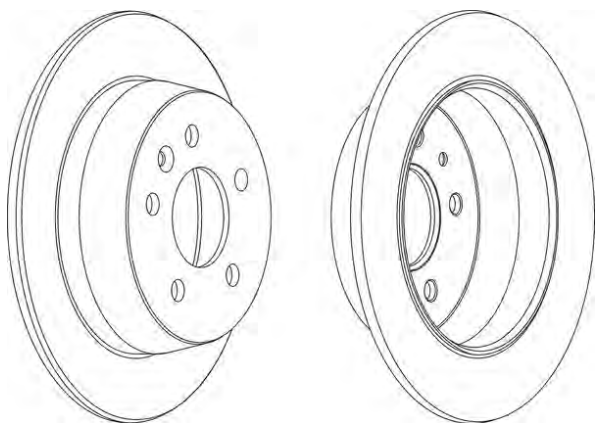

562065CH

MERCEDES-BENZ VITO (FWD) (638), V-KLASSE (638/2)