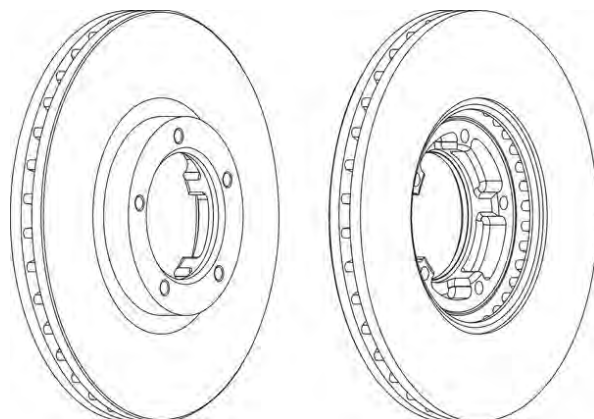

561624CH

FORD TRANSIT (65-78), TRANSIT (91-94), TRANSIT TOURNEO (94-03), TRANSIT V (94-03)