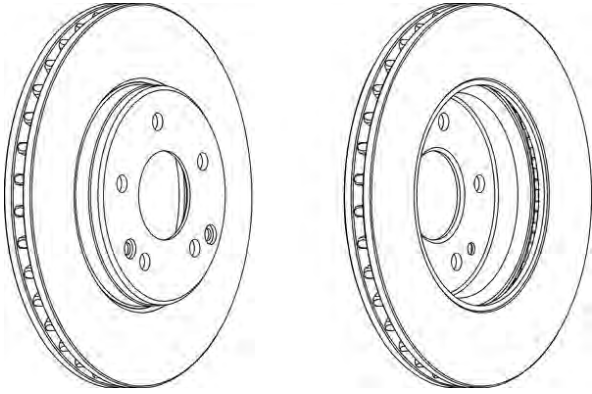

562013CH

MERCEDES-BENZ C-KLASSE (CL203), C-KLASSE (S202), C-KLASSE (S203), C-KLASSE (W202), C-KLASSE (W203), CLC-KLASSE (CL203), CLK (A208), CLK (C208), CLK (C209), E-KLASSE (S210), E-KLASSE (W210), SLK (R170), SLK (R171)