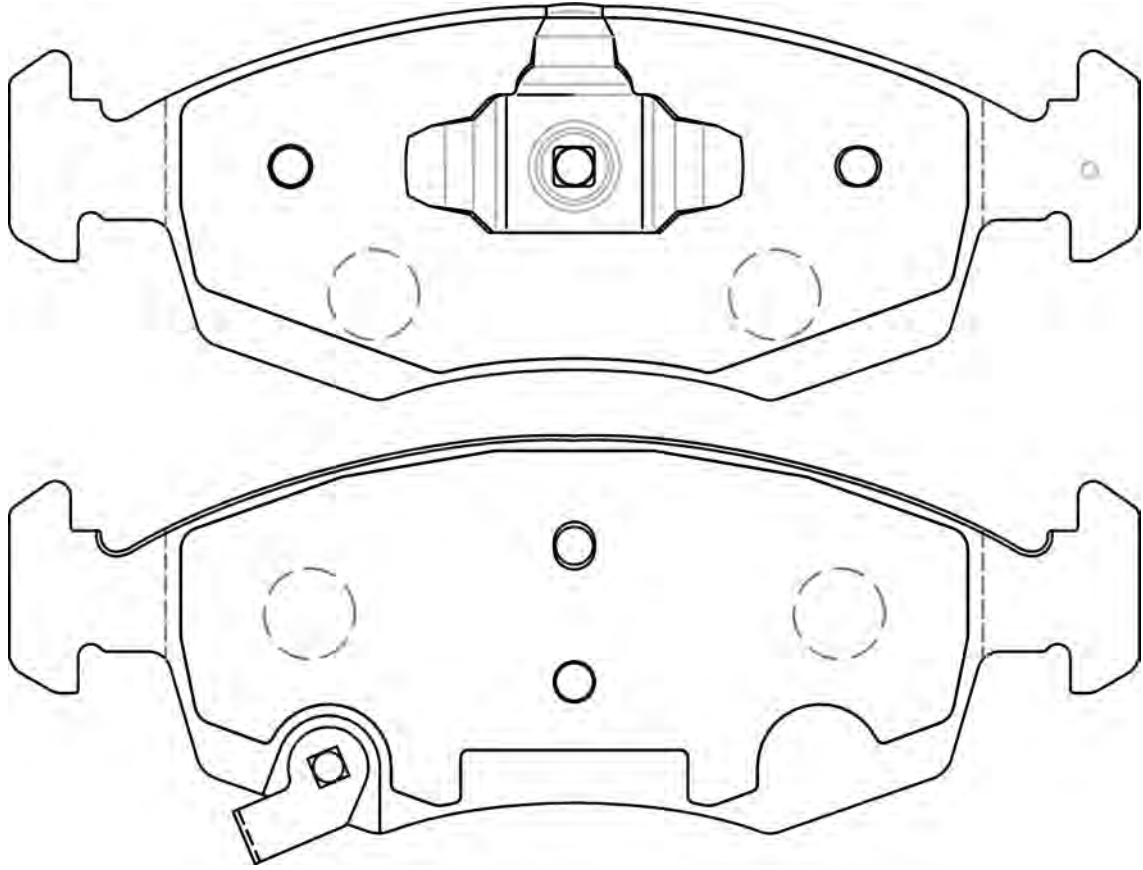

CHRYSLER YPSILON
FIAT PANDA
LANCIA YPSILON