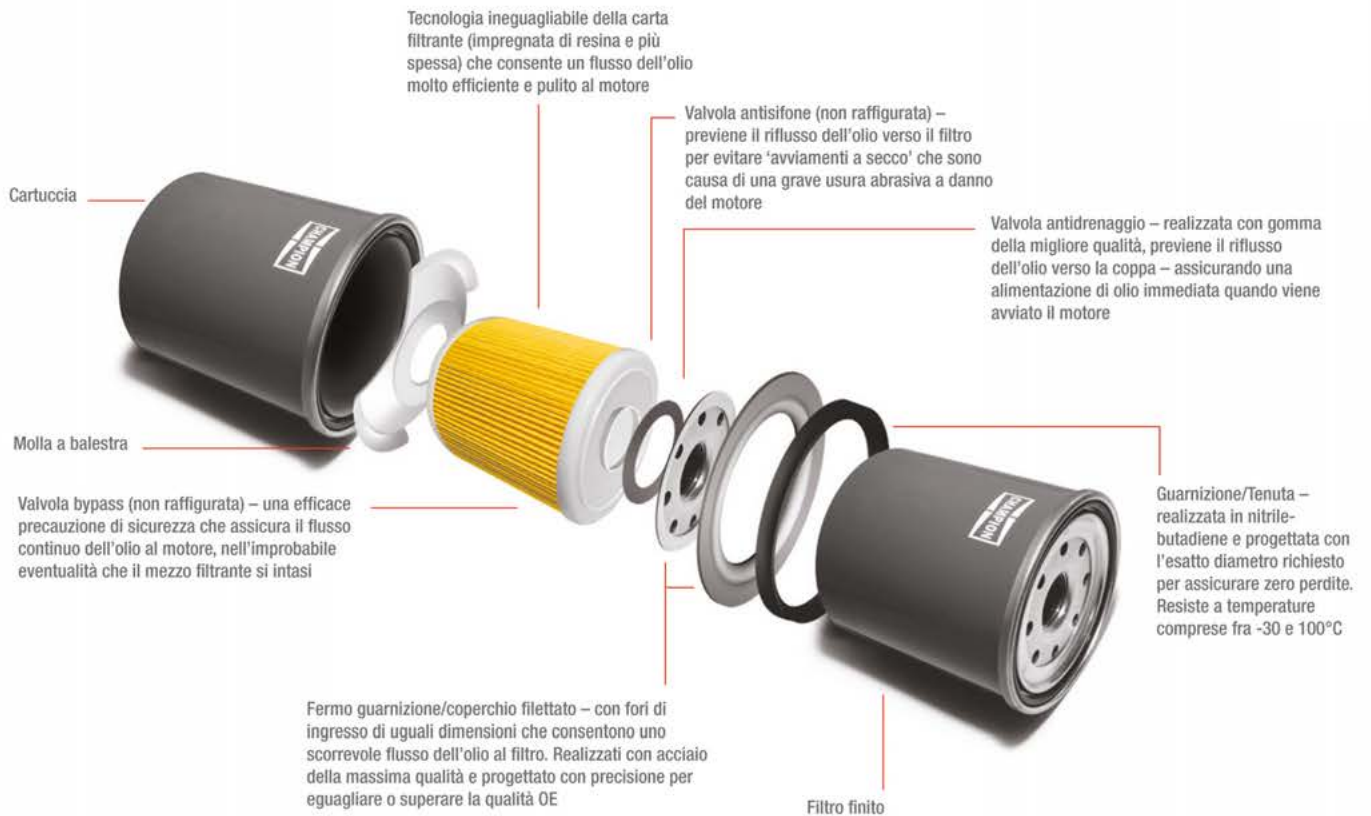

Affidabilità con MASSIMA protezione del motore