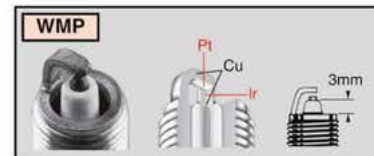

ELECTRODES

R **C** **7** **YCC** **4**