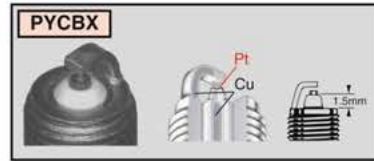

ELECTRODES

R **C** **7** **YCC** **4**