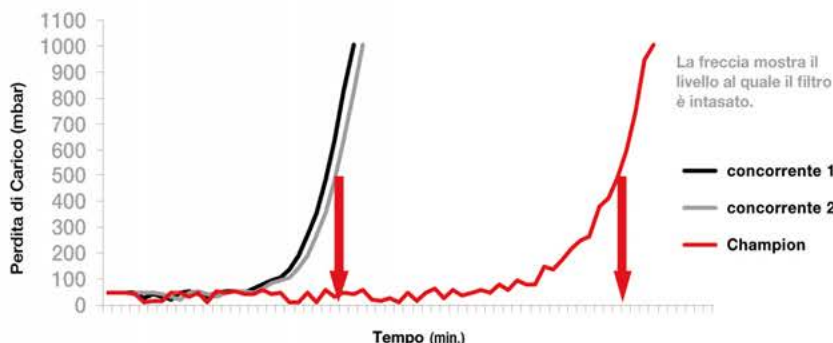

Efficienza di Lavoro