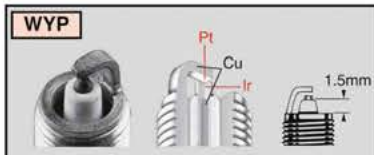

ELECTRODES

R **C** **7** **YCC** **4**