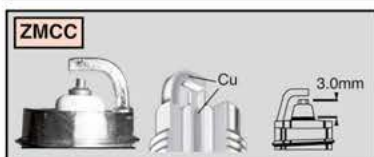

ELECTRODES

R **C** **7** **YCC** **4**