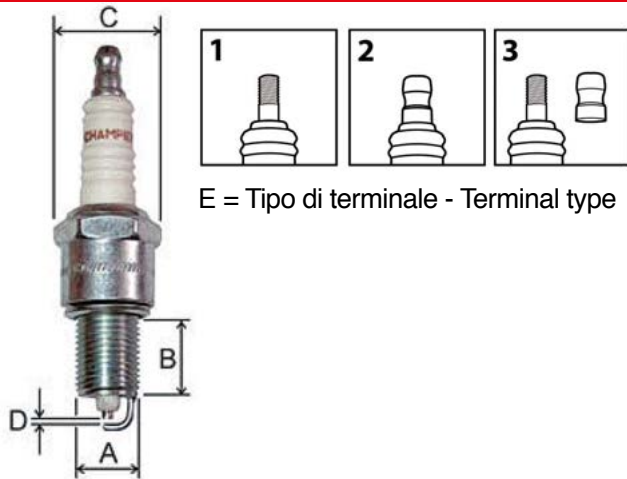

E = Tipo di terminale - Terminal type

STANDARD SPARK PLUGS

OE code	Tech code	A	B	C	D	E
	QA55V	12	19	16	Surf.	2
	QC57	14	19	16	0,7	2
	QC57C	14	19	16	0,6	2
	QC59C	14	19	16	0,6	2
	QC59YC	14	19	16	0,8	2
	QC61YC	14	19	16	0,8	2
	QJ19LM	14	9,5	21	0,8	2
	QL55	14	12,7	21	0,7	2
	QL77JC4	14	12,7	21	0,8	2
	QN19V	14	19	21	Surf.	2
	QN86	14	19	21	0,7	2
	RA2HC	12	19	16	0,7	3
OE073	RA4HC	12	19	16	0,8	3
OE052	RA4HCX	12	19	16	0,9	2
	RA59GC	12	19	16	0,7	2
OE083	RA6HC	12	19	16	0,9	3
	RA8HC	12	19	16	0,7	3
OE186	RA8YC4	12	19	16	1	3
OE013	RC12YC	14	19	16	0,8	3
	RC14YC	14	19	16	0,8	2
OE077	RC7BYC4	14	19	16	1	2
	RC7PYCBX	14	19	16	0,7	2
	RC7YC3	14	19	16	0,9	2
OE014	RC7YCC	14	19	16	0,9	3
OE026	RC8DMC	14	19	16	0,9	3
OE005	RC9YC	14	19	16	0,9	3
OE039	RC9YC4	14	19	16	1	3
	RCJ6Y	14	9,5	19	0,7	2
	RCJ7Y	14	9,5	19	0,7	2
	RCJ8Y	14	9,5	19	0,7	2
	RD16	18	12,7	23	0,7	3
OE231	REA6YC	12	26,5	14	0,8	3
	REA8MCX	12	26,5	14	0,9	2
OE031	RES9YCC4	14	25	16	1	2
	RF11YC	18	11,7	21	1,1	2
	RF14YC	18	11,7	21	1	2

STANDARD SPARK PLUGS

OE code	Tech code	A	B	C	D	E
OE092	RG4HC	10	19	16	0,8	2
OE241	RG4HCX	10	19	16	0,8	2
OE122	RG4PHP	10	19	16	0,7	2
	RG4YCX	10	19	16	-	-
	RG6YC	10	19	16	0,8	2
	RG6YCA	10	19	16	0,6	2
	RH10C	14	11,1	21	0,8	3
	RH12	14	11,1	21	0,8	2
	RH8C	14	11,1	21	0,7	3
	RJ12C	14	9,5	21	0,8	2
	RJ18YC	14	9,5	21	0,9	2
	RJ6C	14	9,5	21	0,8	3
	RL78C	14	12,7	21	0,5	2
OE086	RL82C	14	12,7	21	0,6	2
OE064	RL82YC	14	12,7	21	0,9	3
	RL86C	14	12,7	21	0,7	3
	RL87YC	14	12,7	21	0,8	3
OE051	RN11YC	14	19	21	0,9	3
OE049	RN11YC4	14	19	21	1	3
OE045	RN11YCC	14	19	21	0,9	3
OE042	RN12YC	14	19	21	0,9	3
	RN13LYC	14	19	21	0,9	2
	RN1C	14	19	21	0,5	2
OE091	RN2C	14	19	21	0,7	3
OE108	RN3C	14	19	21	0,7	2
OE098	RN4C	14	19	21	0,6	2
	RN57YCC	14	19	21	0,7	2
	RN5C	14	19	21	0,7	3
OE116	RN6YC	14	19	21	0,7	3
OE018	RN7YC	14	19	21	1	3
OE008	RN7YCC	14	19	21	0,9	3
OE006	RN9YC	14	19	21	0,9	3
OE048	RN9YC4	14	19	21	1	3
OE004	RN9YCC	14	19	21	0,9	3
	RS14YC	14	18	16	1,1	2
	RS14YC6	14	18	16	1,4	2
	RV15YC4	14	11,7	16	1	2
	RV17YC	14	11,7	16	0,9	2
	RZ94C	10	12,7	16	0,7	3
	UL81C	14	12,7	21	Surf.	2
	W14	7/8"-18	16	24	0,7	3
	Z6	10	12,5	16	0,7	3
	Z9Y	10	12,5	16	0,7	3