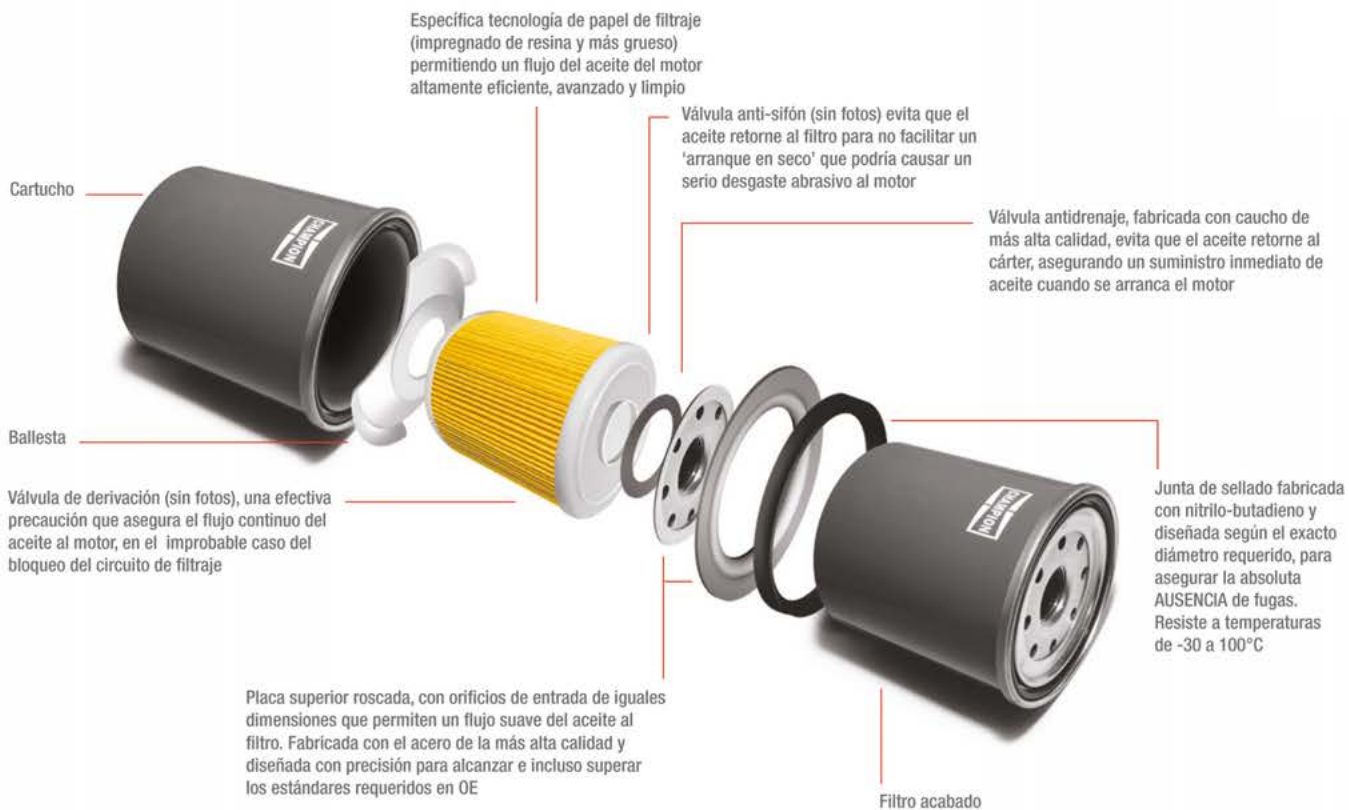

Fiabilidad con la MÁXIMA protección para el motor