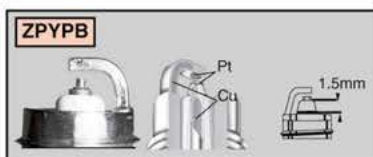

ELECTRODES

R **C** **7** **YCC** **4**