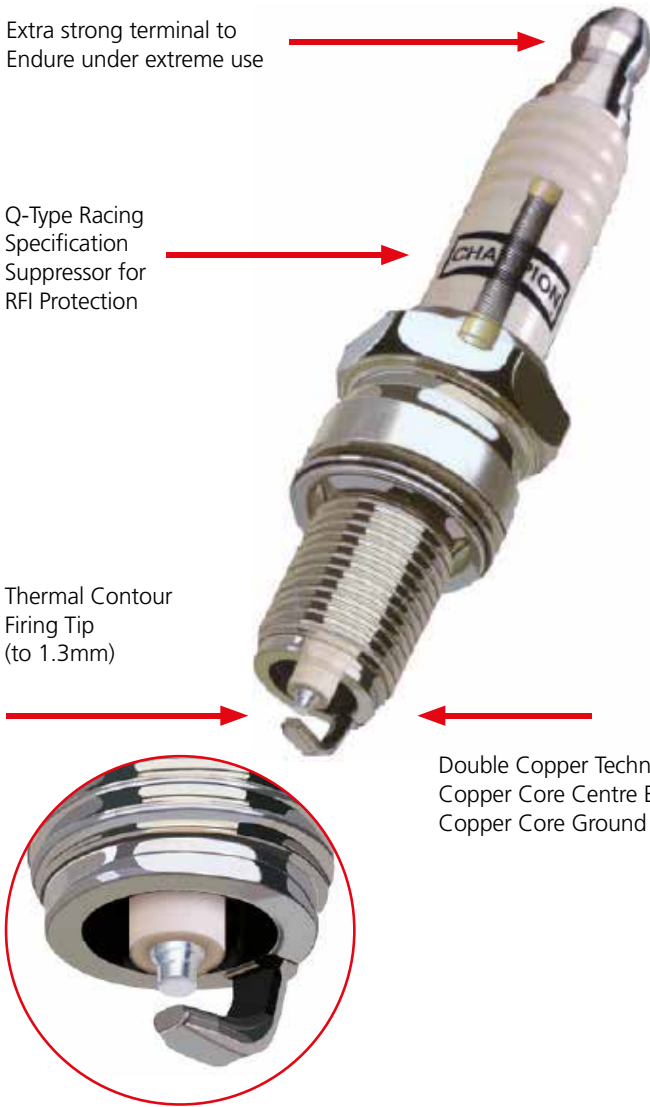

Fine-wire centre electrode and V-trimmed ground electrode produces the sharpest spark focus.
Long life and performance that far exceeds conventional plugs.

CHAMPION POWERSPORT™ DESIGN

Extra strong terminal to endure under extreme use

Q-Type Racing Specification Suppressor for RFI Protection

Thermal Contour Firing Tip (to 1.3mm)

Double Copper Technology
Copper Core Centre Electrode
Copper Core Ground Electrode

THERMAL CONTOUR FIRING TIP

Projected Core Nose

- Extended nose projection of the plug creates a longer path for heat to travel.
- The plug stays hot during periods of prolonged idling...preventing cold fouling.
- The plug stays cool at High RPM due to the Charge Cooling effect of the incoming Air/Fuel mixture.
- This gives POWERSPORT a much more dynamic heat range over standard plugs.

All of these characteristics allow you to use only one powersport code in replacement of different standard codes (see the table)

Champion OE Code	Tech Code	Replacement direction	Powersport Code
	RV15YC4	→	8018
OE013	RC12YC	→	8071
	RC14YC		
OE010	N7YC	→	8332
OE012	N7BYC		
OE018	RN7YC		
OE008	RN7YCC		
OE015	N12YC	→	8405
OE042	RN12YC		
OE001	N9YC	→	8415
OE006	RN9YC		
OE004	RN9YCC		
OE048	RN9YC4		
OE065	N11YC		
OE051	RN11YC		
OE049	RN11YC4		
OE045	RN11YCC		
	G57C	→	8654
OE092	RG4HC	→	8698
OE241	RG4HCX		
OE122	RG4PHP		
	P-RG4HCC		
	G59C		
OE083	RA6HC	→	8809
OE073	RA4HC		
OE083	RA6HC	→	8810
	RA8HC		
OE186	RA8YCX4		
	P-RA7HC	→	8812
	RA8HC		
OE064	RL82YC	→	8814
OE038	L82YC		
OE098	RN4C	→	8902
OE108	RN3C		
OE091	RN2C		
OE068	N3C