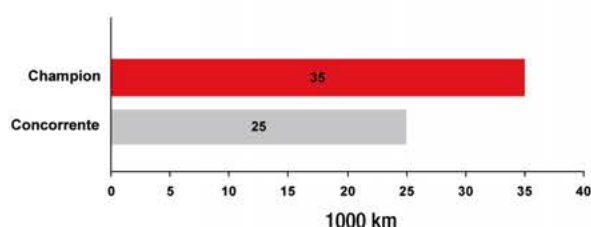

Durata dell'efficienza del filtro