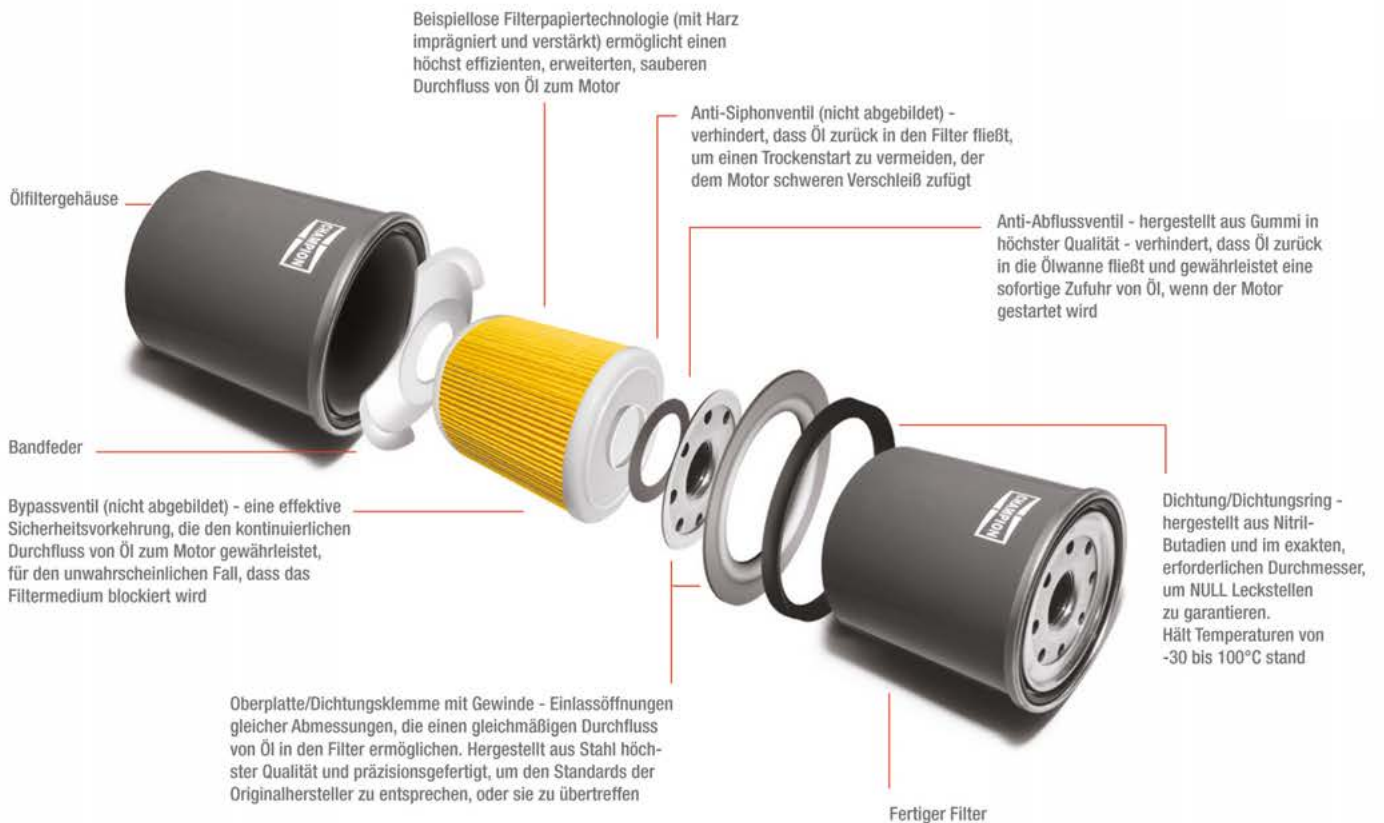

Zuverlässigkeit mit MAXIMALEM Motorschutz