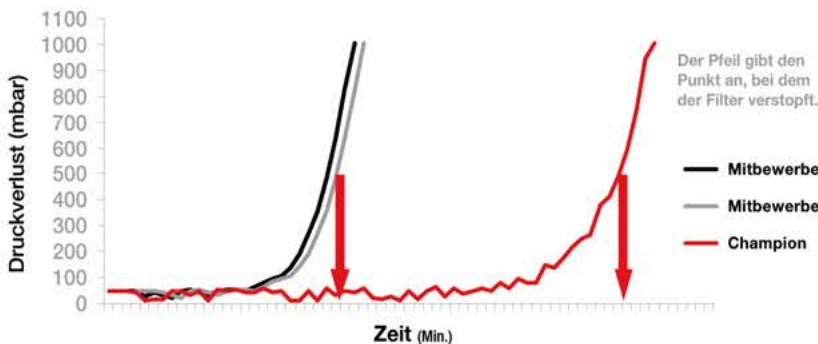

Wirkungsgrad im Lebenszyklus