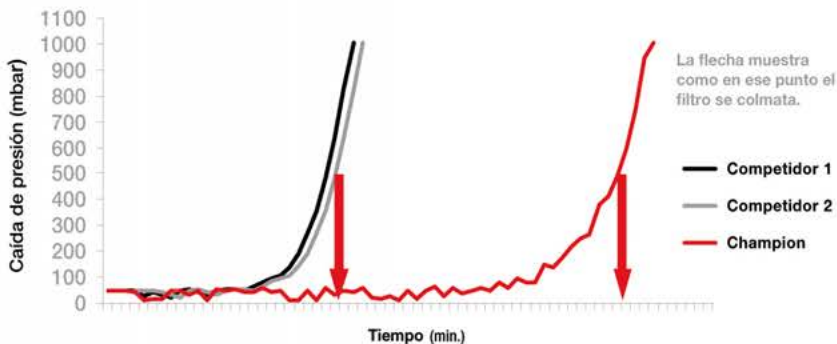

Eficiencia en el ciclo de vida