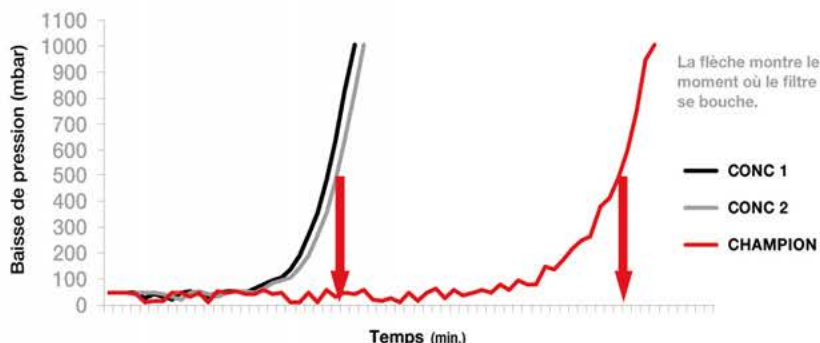

Efficacité tout au long de la durée de vie du filtre