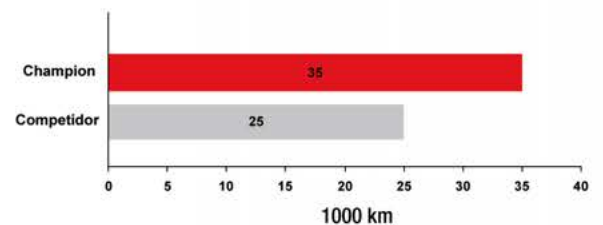

Eficiencia del filtro en su ciclo de vida