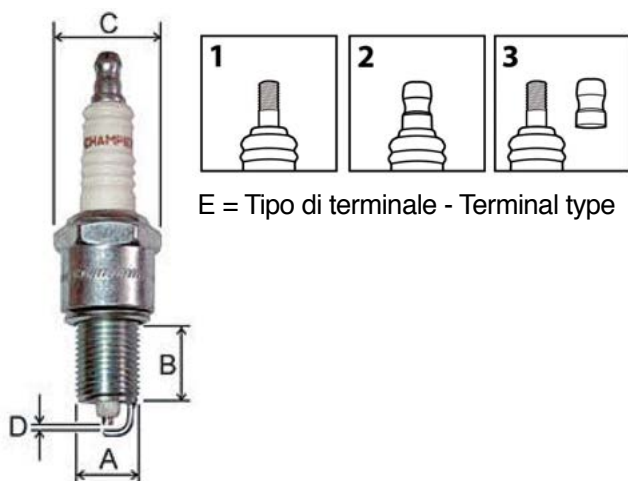

E = Tipo di terminale - Terminal type

SPARK PLUGS POWERSPORT™

Code	A	B	C	D	E
8018	14	11,7	16	0,9	2
8071	14	19	16	0,9	2
8332	14	19	21	0,7	2
8405	14	19	21	1	2
8415	14	19	21	0,7	2
8654	10	19	16	0,8	3
8698	10	19	16	0,8	3
8809	12	19	18	0,8	3
8810	12	19	16	1	2
8812	12	19	18	0,8	3
8814	14	12	21	0,7	2
8902	14	19	21	0,7	2

STANDARD SPARK PLUGS

OE code	Tech code	A	B	C	D	E
	A59C	12	19	16	0,7	3
OE103	A59GC	12	19	16	0,7	3
OE112	A6GC	12	19	16	0,7	3
	C53CX	14	19	16	0,9	2
	C55	14	19	16	0,6	2
	C55CX	14	19	16	0,8	2
	C55R	14	19	16	0,5	2
	C57	14	19	16	0,7	2
	C59R	14	19	16	0,5	2
	C61	14	19	16	0,7	2
	C63YC	14	19	16	0,7	2
OE075	C6YCC	14	19	16	0,9	3
OE017	C7YC	14	19	16	0,9	3
OE023	C9YCC	14	19	16	0,9	3
	CJ6	14	9,5	19	0,5	3
	CJ7Y	14	9,5	19	0,5	3
	CJ8	14	9,5	19	0,6	3

STANDARD SPARK PLUGS

OE code	Tech code	A	B	C	D	E
	D14	18	12,7	23	0,6	3
	D16	18	12,7	23	0,6	3
	D6	18	12,7	23	0,7	3
	D9	18	12,7	23	0,6	3
	DJ8J	14	8,3	16	0,7	2
	G54V	10	19	16	Surf.	2
	G55R	10	19	16	0,5	2
	G57C	10	19	16	0,8	3
	G59C	10	19	16	0,8	3
	H8C	14	11,1	21	0,7	3
	J12YC	14	9,5	21	0,9	2
	J4C	14	9,5	21	0,8	2
	J8C	14	9,5	21	0,8	3
	L77JC4	14	12,7	21	0,8	2
	L78C	14	12,7	21	0,6	3
	L78YC	14	12,7	21	1	3
	L82C	14	12,7	21	0,6	3
OE038	L82YC	14	12,7	21	0,9	3
OE037	L86C	14	12,7	21	0,6	3
OE007	L87YC	14	12,7	21	0,9	3
	L90C	14	12,7	21	0,8	3
OE059	L92YC	14	12,7	21	0,8	3
OE065	N11YC	14	19	21	0,9	3
OE015	N12YC	14	19	21	0,9	3
OE125	N2G	14	19	21	0,5	3
OE068	N3C	14	19	21	0,7	3
OE078	N3G	14	19	21	0,5	3
OE079	N4C	14	19	21	0,7	3
OE074	N5C	14	19	21	0,7	3
OE087	N6YC	14	19	21	0,9	3
OE084	N6YCC	14	19	21	0,9	3
OE012	N7BYC	14	19	21	0,8	3
OE010	N7YC	14	19	21	0,9	3
OE001	N9YC	14	19	21	0,9	3
OE022	N9YCC	14	19	21	0,8	3
	P7	12	12,5	18	0,7	3
	P8Y	12	12,5	18	0,7	3
	P-RA7HC	12	19	18	0,9	1
	P-RG4HCC	10	19	16	0,9	1
	P-RG6HCC	10	19	16	0,8	1
	P-RG7C	10	19	16	0,7	1
	P-RZ7HC	10	12,7	16	0,7	1
	P-RZ9HC	10	12,7	16	0,7	1