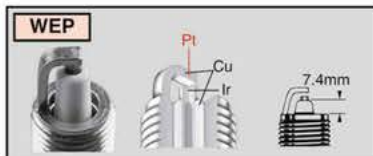

ELECTRODES

R **C** **7** **YCC** **4**