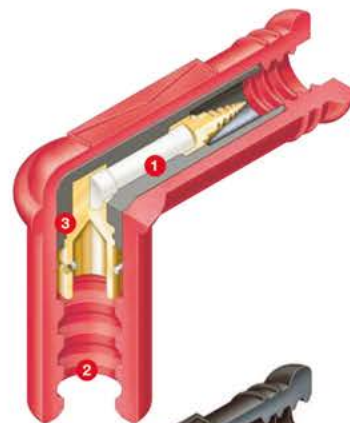

90° Resistor Boot / Capuchon résistant à 90° / Capuchón rectangular con resistencia / Cappuccio resistivo da 90° / 90° -abgewinkelter Widerstandsstecker

1. 1 **5 k resistor** - suppresses interference (RFI) / Résistance de 5 k pour éliminer les interférences / Resistencia de 5 k - excelente supresión de interferencias / Resistore a 5 k per sopprimere le radiointerferenze / 5 k Widerstand - unterdrückt Störeinflüsse.
2. 2 **Ribbed seals on both ends** - gives superior water tight connection / Joints nervurés aux deux extrémités pour une imperméabilité maximale / Nervaduras interiores en ambos extremos - asegura una conexión firme y resistente a la humedad / Nervature di tenuta su entrambi i lati - per una perfetta impermeabilità / gerippte Klemmanschlüsse an beiden Enden - verhindert zuverlässig das Eindringen von Feuchtigkeit.
3. 3 **Silicone jacket** - provides superior heat resistance (up to 250°C) / Revêtement extérieur en silicone pour une résistance à la chaleur optimale (jusqu'à 250°C) / Cuerpo de silicona - mejor resistencia a altas temperaturas (hasta 250°C) / Rivestimento esterno in silicone - garantisce un'ottima resistenza al calore (Fino a 250 gradi) / Silikon - Zündkerzenstecker - extrem hitzebeständig (bis zu 250°C)

90° Non-Resistor Boot / Capuchon non résistif, coudé à 90° / Capuchón rectangular sin resistencia / Cappuccio non resistivo da 90° / 90° -abgewinkelter Stecker (ohne Widerstand)

1. 1 **Ribbed seals on both ends** - gives superior water-tight connection / Joints nervurés aux deux extrémités pour une imperméabilité maximale / Nervaduras interiores en ambos extremos - asegura una conexión firme y resistente a la humedad / Nervature di tenuta su entrambi i lati - per una perfetta impermeabilità / gerippte Klemmanschlüsse an beiden Enden - verhindert zuverlässig das Eindringen von Feuchtigkeit
2. 2 **Silicone jacket** - provides superior heat resistance (up to 250°C) / Revêtement extérieur en silicone pour une résistance à la chaleur optimale (jusqu'à 250°C) / Cuerpo de silicona - mejor resistencia a altas temperaturas (hasta 250°C) / Rivestimento esterno in silicone - garantisce un'ottima resistenza al calore (Fino a 250 gradi) / Silikon - Zündkerzenstecker - extrem hitzebeständig (bis zu 250°C)