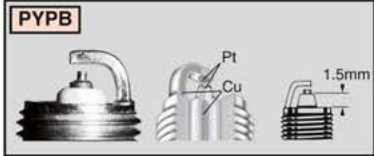

ELECTRODES

R **C** **7** **YCC** **4**