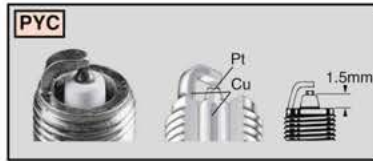

ELECTRODES

R **C** **7** **YCC** **4**