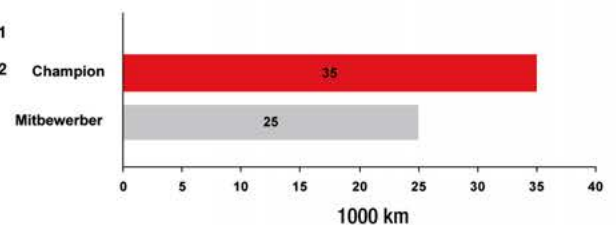

Lebensdauer der Filter