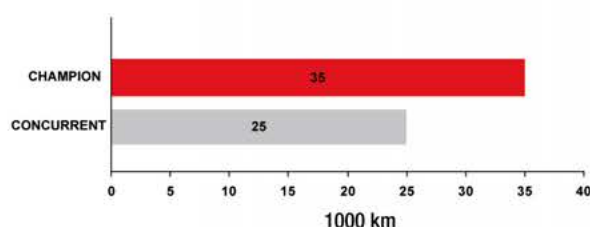

Longévité des filtres