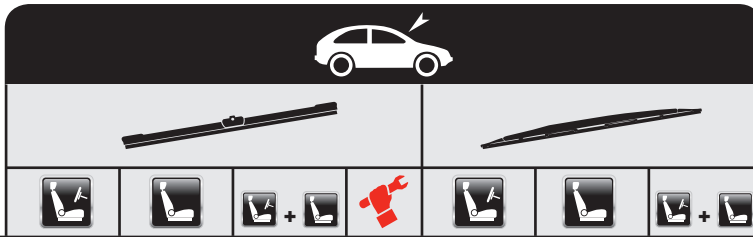

AUTOBIANCHI

A 112	10/69 →12/86					A33	A33	
						A38	A38	
Y10	03/85 →12/95					A45	-	
→12/92 →	x 1					A480D	-	
12/92 →	Mono							

BELLIER

650, Atoll						A43	-	
x 1								A36
Divane	01/00 →					A65	-	
x 1								
Electrique	01/00 →					A36	-	
x 1								
Millenium	01/00 →					A45	A36	