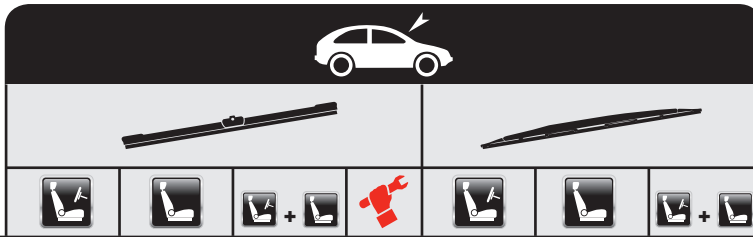

...FIAT

Model	Period	AFL60	AFL40	AFL6040E	E	A51	A51		Model	Period
CROMA (154)	12/85 → 12/96					A51	A51		A48	→ 12/90
+ Spoiler						AS51			R50	01/91 →
CROMA (194) MPV	06/05 →	AFL60	AFL40	AFL6040E	E				R38	
DOBLO (119)	03/01 →					A55	A45		A354R	
+ Spoiler						AS55		AS5545	R35	
DOBLO (152)	02/10 →	AFL60	AFL40	AFL6040A	A					
DUNA (146 B)	01/87 → 12/91					A45	-			
x 1										
DUNA Weekend (146 B)	01/87 → 12/91					A45	-		A29	
x 1										
FIORINO Qubo MPV	02/08 →	AFL65	AFL48	AFL6548G	G					
FREMONT MPV	08/11 →					A60	A48			
+ Spoiler						AS60		AS6048		
IDEA	01/04 →					A58	A41	A5841	A382R	
04/08 →		AFL58	AFL38		A				R38	
LINEA	06/07 →	AFL65	AFL38	AFL6538B	B					
MAREA (185)	09/96 →					A58	A48		A410R	
MAREA Weekend (185)	09/96 →					A58	A48		R41	
MARENGO	01/80 → 12/96					A41	A41		A410R	
01/97 →						A58	A48		R41	
MULTIPLA (186)	04/99 →					A60	A55		A350R	
MULTIPLA (186 facelift)	08/04 →					A60	A55		R35	
05/06 →		AFL60	AFL55	AFL6055B	B				A350R	
PALIO (178BX)	04/96 →					A58	A45		R35	
PALIO Weekend (178DX)	04/96 →					A58	A45		R33	
PANDA (141A_)	03/80 → 07/04					A41	-		R33	
x 1									A33	→ 12/92
PANDA (169)	09/03 →					A58	A41	A5841	A321R	01/93 →
PANDA (312)	02/12 →	AFL60	AFL38	AFL6038A	A				R32	
									A338R	
									R33