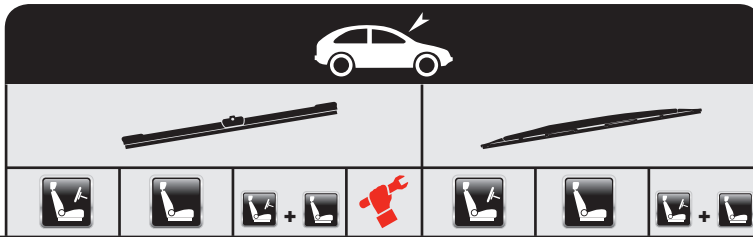

ISUZU

CAMPO (KB) →01/88 01/88→ + Spoiler	04/77→12/91					A41	A41	
D-MAX (8DH) Pickup + Spoiler	05/02→					A55	A48	
FARGO + Spoiler	01/83→					A45	A45	AS4545
EGR Truck	2006→					A55	A55	
KB Pickup	01/77→					A41	A41	
Micro bus + Spoiler	01/83→					A45	A45	AS4545
MIDI Box (98000N) + Spoiler	01/88→					A45	A45	AS4545
MIDI Bus (94000, 98000) + Spoiler	01/89→					A45	A45	AS4545
MIDI Van (94000, 98000) + Spoiler	01/88→					A45	A45	AS4545
NPR + Spoiler	01/98→					A51	A51	
NQR Truck + Spoiler	01/98→					A51	A51	
RODEO + Spoiler	01/83→01/91 01/91→					A41	A41	
RODEO D-MAX + Spoiler	05/02→					A55	A48	AS5548
WFR + Spoiler	01/82→12/88					A45	A45	AS4545
WFS + Spoiler	01/82→12/88					A45	A45	AS4545

IVECO

DAILY I	01/78→04/99					A60	A60	
DAILY II Box Body / Estate	05/99→04/06					A60	A60	
DAILY II Platform/Chassis	05/99→04/06					A60	A60	
DAILY III + Spoiler	05/06→					AW60	AW60	AW6060
DAILY III Bus + Spoiler	05/06→					AW60	AW60	AW6060
DAILY III Platform/Chassis + Spoiler	05/06→					AW60	AW60	AW6060
MASSIF Pickup	10/08→					A45	A41	
MASSIF Single Cab	10/08→					A45	A41	
MASSIF Station Wagon	10/08→					A45	A41	

ISUZU
IVECO