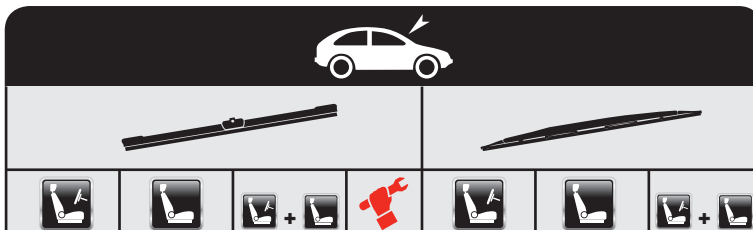

...VOLKSWAGEN

TRANSPORTER V Bus (7HB, 7HJ) 04/03 →					A60	A55	ASC6055
(optional)	AFL60	AFL60	AFL6060E	E			
TRANSPORTER V Flatbed/ Chassis (7JD, 7JE, 7JL) 04/03 →					A60	A55	ASC6055
(optional)	AFL60	AFL60	AFL6060E	E			

VOLVO

240 (P242, P244) 08/74 →08/93					A41	A41	
240 Combi/Estate (P245) 08/74 →08/93					A41	A41	A33
260 (P262, P264) 08/74 →07/82					A41	A41	
260 Coupe (P262) 08/77 →07/78					A45	A45	
260 Combi/Estate (P265) 07/75 →07/82					A41	A41	A33
340-360 Hatchback (343, 345) 08/75 →07/91					A45 + AK1	A45 + AK1	
340-360 Saloon (344) 08/79 →07/91					A45 + AK1	A45 + AK1	
440 K Saloon (445) 08/88 →12/96					A53	A53	A51
460 L Saloon (464) 09/88 →07/96					A53	A53	
480 ES Coupe 04/86 →07/96					A53	A53	A38
740 (744) 08/83 →08/92					A51	A51	
+ Spoiler					AS51		
740 Combi/Estate (745) 08/84 →08/92					A51	A51	A36
+ Spoiler					AS51		
760 (704, 764) 08/81 →07/92					A51	A51	
→07/87					A51	A51	
+ Spoiler					AS51		
08/87 →					A53	A53	
+ Spoiler					AS53		
760 Combi/Estate (704, 765) 01/82 →07/92					A51	A51	A36
→07/87					A51	A51	
+ Spoiler					AS51		
08/87 →					A53	A53	
+ Spoiler					AS53		
780 08/86 →07/90					A51	A51	
+ Spoiler					AS51		
850 (LS) 06/91 →10/97					A53	A53	
+ Spoiler					AS53		
850 Combi/Estate (LW) 04/92 →10/97					A53	A53	A43
+ Spoiler					AS53		
940 (944) 08/90 →12/94					A51	A51	
+ Spoiler					AS51		
940 Combi/Estate (945) 08/90 →07/95					A51	A51	A36
+ Spoiler					AS51		
940 II (944) 08/94 →10/98					A51	A51	
+ Spoiler					AS51		
940 II Combi/Estate (945) 08/94 →10/98					A51	A51	A36
+ Spoiler					AS51