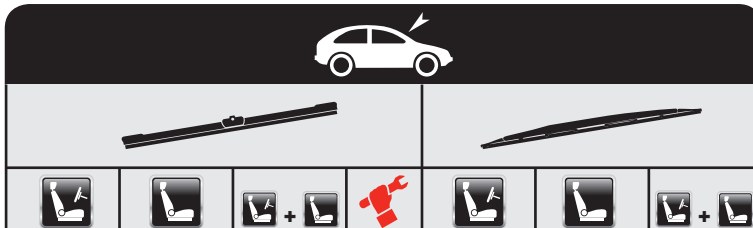

...SUZUKI

SX4 Saloon	10/07 →					A65	A36	
+ Spoiler						AS65		
VITARA (ET, TA)	07/88 → 03/98							
→95						A43 + AK1	A43 + AK1	A38
95→						A45	A45	
VITARA Cabrio (ET, TA)	07/88 → 03/99							
→95						A43 + AK1	A43 + AK1	
95→						A45	A45	
VITARA	01/98 →					A45	A45	A38
+ Spoiler						AS45		AS4545
VITARA (ET)	12/03 → 12/05					A48	A48	
+ Spoiler						AS48		AS4848
VITARA Cabrio (ET)	12/03 → 12/05					A48	A48	
+ Spoiler						AS48		AS4848
WAGON R+ (EM)	02/98 → 05/00					A51	A45	A29
+ Spoiler						AS51		AS5145
WAGON R+ (MM)	05/00 →					A51	A45	A33
+ Spoiler						AS51		AS5145
WAGON R	07/03 → 08/05					A51	A45	
+ Spoiler						AS51		AS5145
X-90 (EL)	09/95 →					A43	A45	
XL 7 SUV	01/02 → 12/06					A48	A48	A38

SUZUKI

CARRY Box (ST90V)	11/80 → 10/85					A33	A33	
SUPER CARRY Bus (ED)	10/85 → 03/99					A38	A36	
CARRY Box (FD)	02/99 →					A38	A38	

TATA (TELCO)

GURKHA SUV	01/95 →					A48 + AK1	A48 + AK1	
INDICA Hatchback	10/98 →							
→12/01						A55	A55	A29
01/02 →						A51	A51	
INDIGO Saloon	01/03 →					A51	A51	
INDIGO Marina Combi/Estate	01/03 →					A51	A51	
NANO	2009 →							
x 1						A60	-	
NEW INDIA	2008 →					A60	A38	A29
SAFARI SUV	08/98 →					A60	A51	A33
SIERRA	08/95 →					A48 + AK1	A48 + AK1	
XENON	2008 →					A51	A51	

TATA (TELCO)

TELCOLINE TL Pickup	06/99 →					A51 + AK1	A51 + AK1	
LOADBETA Pickup	08/94 →					A48 + AK1	A48 + AK1	

TOFAS

DOGAN	01/76 → 12/02					A38	A38	
KARTAL	01/91 → 12/02					A38	A38	

SUZUKI

TATA (TELCO)

TOFAS