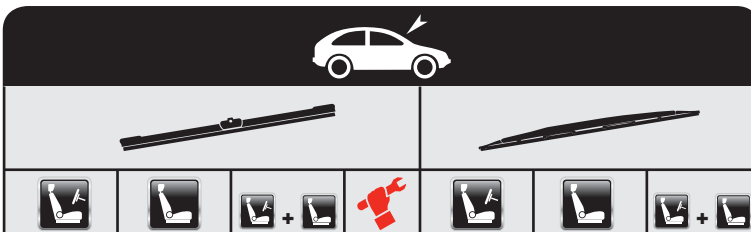

...SEAT

TERRA Box (024A)	01/87→02/96											
x 1										A41		
→CB3												
TRANS (Panda)	01/85→									A41		
x 1												
→CB3												

SKODA

105,120 (742)	08/76→12/90									A41	A41	
105,120 (744)	02/83→12/90									A41	A41	
125 (Estelle)	01/76→12/90									A41	A41	
130	02/85→10/91									A41	A41	
CITIGO	10/11→											
		AFL60	AFL40	AFL6040F	F							AF25
FABIA Hatchback (6Y2)	08/99→03/08									A53	A48	
+ Spoiler										AS53		AS5348
												ASC5348
FABIA Hatchback (NEW)	12/06→											
		AFL53	AFL53	AFL5353A	A							
FABIA Saloon (6Y3)	10/99→12/07									A53	A48	
+ Spoiler										AS53		AS5348
												ASC5348
FABIA Combi/Estate (6Y5)	04/00→12/07									A53	A48	
+ Spoiler										AS53		AS5348
												ASC5348
FABIA Combi/Estate (NEW)	10/07→											
		AFL53	AFL53	AFL5353A	A							
FAVORIT Hatchback (781)	05/89→09/94											
→08/92										A45	A45	
+ Spoiler										AS45		AS4545
09/92→										A51	A51	
+ Spoiler										AS51		
FAVORIT Forman (785)	08/91→06/95											
→08/92										A45	A45	
+ Spoiler										AS45		AS4545
09/92→										A51	A51	
+ Spoiler										AS51		
FELICIA Hatchback (6U1)	10/94→03/98									A51	A51	
+ Spoiler										AS51		
FELICIA I Combi/Estate (6U5)	07/95→03/98									A51	A51	
+ Spoiler										AS51		
FELICIA Mk II (6U1)	01/98→06/01									A51	A51	
+ Spoiler										AS51		
FELICIA Mk II Combi/Estate (6U5)	01/98→06/01									A51	A51	
+ Spoiler										AS51		

SEAT

SKODA