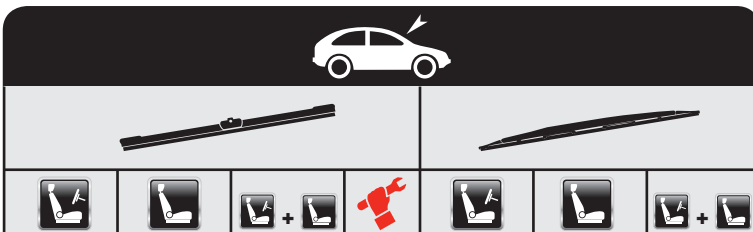

VOLKSWAGEN

...VOLKSWAGEN									
PASSAT Variant (3B6) →05/02 + Spoiler	11/00→08/05					A53	A53		A38
						AS53		ASC5353	
	06/02→	AFL53	AFL53A		E				
PASSAT (3C2)	03/05→	AFL60	AFL48	AFL6048A	A				
PASSAT Variant (3C5)	08/05→	AFL60	AFL48	AFL6048A	A				
PASSAT (362) →2012	08/10→	AFL60	AFL48	AFL6048A	A				
	2012→	AFL60	AFL48	AFL6048F	F				
PASSAT CC →2012	06/08→	AFL60	AFL48	AFL6048A	A				
	2012→	AFL60	AFL48	AFL6048F	F				
PASSAT Variant (3C5)	08/05→	AFL60	AFL48	AFL6048A	A				
PASSAT Variant (365) →2012	08/10→	AFL60	AFL48	AFL6048A	A				
	2012→	AFL60	AFL48	AFL6048F	F				
PHAETON (D32)	04/02→	AFL60	AFL53		E				
POLO (86C, 80)	10/81→09/94					A41	A41		A29
POLO CLASSIC (86C, 80)	01/85→09/94					A41	A41		
POLO Coupe (86C, 80)	10/81→09/94					A41	A41		A41
POLO Hatchback (6N1) + Spoiler	10/94→10/99					A48	A48		A29
						AS48		AS4848	
POLO Hatchback (6N2) + Spoiler	10/99→09/01					A48	A48		A29
						AS48		AS4848	
POLO Saloon (6KV2) + Spoiler	11/95→07/02					A53	A45		
						AS53		AS5345	ASC5348
POLO Variant (6KV5) + Spoiler	04/97→09/01					A53	A45		
						AS53		AS5345	ASC5348
POLO Hatchback (9N_) →05/02	10/01→11/09					A53	A48		ASC5348
	06/02→03/05	AFL53	AFL48A		E				A33 →08/02
	04/05→	AFL53	AFL48	AFL5348A	A				
POLO Saloon →03/05	09/02→	AFL53	AFL48A		E				
	04/05→	AFL53	AFL48	AFL5348A	A				
POLO (6R)	06/09→	AFL60	AFL40	AFL6040F	F				AF28