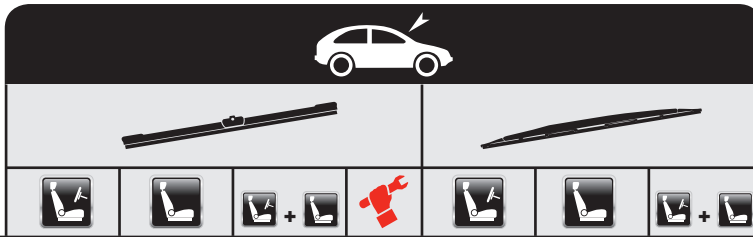

PEUGEOT

...PEUGEOT

806 (221) →04/98 + Spoiler	06/94 → 08/02						A70	A51		A41	
05/98 → + Spoiler							A65	A51			
807 (E) 	06/02 →						AW65	AW65		AP35	
1007 + Spoiler	04/05 →						A60	A45		AP30	
2008 	03/13 →	AFL65	AF140	AFL6540A	A					AP35	
3008 	06/09 →	AFL80	AFR70	AFL8070A	A					AP30	
4007 Hybrid Blade	02/07 →						AHL60	AHL50			
4008 + Spoiler	09/11 →						A60	A53			
5008 	06/09 →	AFL80	AFR70	AFL8070A	A					AP28	
BIPPER Tepee MPV 	02/08 →	AFL65	AF148	AFL6548G	G						
EXPERT MPV (224) →04/98 + Spoiler	12/95 →						A70	A51		A36	2 x
05/98 → + Spoiler							AS70			A41	1 x
EXPERT Tepee (VF3V_) + Spoiler	01/07 →						A70	A51		AP35	
ION Hybrid Blade Mono	11/10 →						AHL65	-		AP30B	
PARTNER Combispace (5F) + Spoiler	05/96 →						A55	A55		A36	2 x
PARTNER Tepee MPV 	04/08 →	AFL65	AF140	AFL6540A	A		AS55		AS5555	A41	1 x
RCZ 	03/10 →	AFL65	AFR65	AFU6565A	A					AP35	
PEUGEOT											
BIPPER (AA_) 	02/08 →	AFL65	AF148	AFL6548G	G						
205 Van + Spoiler	03/94 →						A45	A45		A45	
206 Van + Spoiler	04/99 → 03/09						AS45		AS4545		
207 Box 	04/07 →	AFL65	AF143	AFL6543E	E		A65	A41			
							AS65		AS6541		