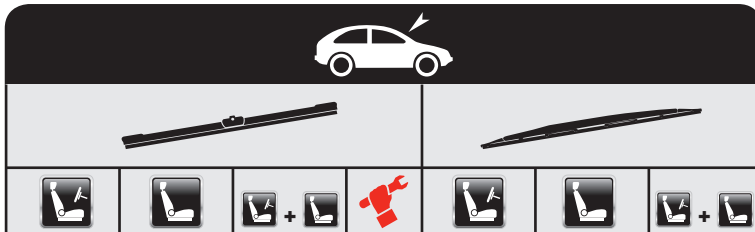

...VOLKSWAGEN

CORRADO (53I)	08/87→12/95					A48	A48		A45
+ Spoiler						AS48		AS4848	
CROSS GOLF	2007→								
		AFL70	AFR70	AFU7070E	E				
EOS Cabrio Coupe	03/06→								
		AFL60	AFL48	AFL6048A	A				
FOX Hatchback (5Z1)	10/03→					A53	A38		
+ Spoiler						AS53			
GOLF I (17)	04/74→12/85					A41	A41		A41
GOLF I Convertible (155)	01/79→08/93					A41	A41		
GOLF II (19E, 1G1)	08/83→12/92					A45	A45		A38
+ Spoiler						AS45		AS4545	
GOLF III (1H1)	08/91→08/97					A53	A48		A33
+ Spoiler						AS53		AS5348	
								ASC5348	
GOLF III Convertible (1E7)	07/93→06/02					A53	A48		
+ Spoiler						AS53		AS5348	
								ASC5348	
GOLF III Variant (1H5)	07/93→04/99					A53	A48		A33
+ Spoiler						AS53		AS5348	
								ASC5348	
GOLF IV (1J1)	08/97→06/05					A53	A48		A36
→05/02									
+ Spoiler						AS53		AS5348	
								ASC5348	
06/02→		AFL53	AFL48A		E				
GOLF IV Variant (1J5)	05/99→								
→05/02						A53	A48		A38
+ Spoiler						AS53		AS5348	
								ASC5348	
06/02→		AFL53	AFL48A		E				
GOLF V (1K1)	10/03→								
→10/05		AFL60	AFL48	AFL6048E	E				
11/05→		AFL60	AFL48	AFL6048A	A				
GOLF V Variant (1K5)	06/07→								
		AFL60	AFL48	AFL6048A	A				
GOLF V PLUS (5M1)	01/05→								
		AFL70	AFR70	AFU7070E	E				AF34
01/09→									
GOLF VI (5K1)	10/08→								AF28
		AFL60	AFL48	AFL6048A	A				
GOLF VI Convertible (517)	03/11→								
		AFL60	AFL48	AFL6048F	F				
GOLF VI Variant (AJ5)	07/09→								
		AFL60	AFL48	AFL6048A	A