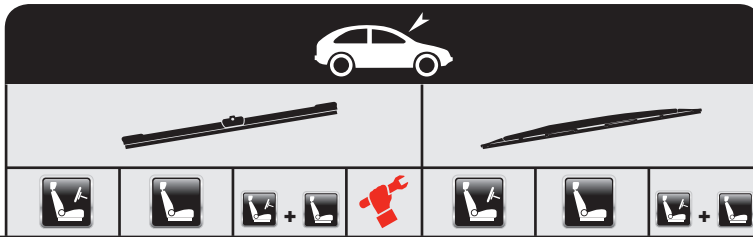

...LDV

SHERPA Bus (FR) 01/83 → 09/88
+ Spoiler

A51 A51
AS51

LEXUS

CT (ZWA1_) 200h 12/10 →
Hybrid Blade

AHL65 AHL45

ES (F1, F2) 12/89 → 12/97
+ Spoiler

A53 A53
AS53

ES (MCV_, VZV_) 10/96 → 06/08
+ Spoiler

A60 A48
AS60

GS (JZS147) 03/93 → 08/97
+ Spoiler

A53 A48
AS53

GS (JZS160) 08/97 → 03/05
+ Spoiler

A60 A51
AS60

GS (GRS_, UZS_) 04/05 → 11/11
Hybrid Blade

AHL60 AHL48

GS (GRL1_, GWL1_) 01/12 →
Hybrid Blade

AHL65 AHL45

IS I (GXE10) 04/99 →
→ 08/01
+ Spoiler

A55 A45
AS55 AS5545

09/01 →
+ Spoiler

A55 A48
AS55 AS5548

IS SportCross Hatchback 10/01 →
+ Spoiler

A55 A48
AS55 AS5548

IS II (_XE2_) 10/05 →
Hybrid Blade

AHL55 AHL50

IS C 04/09 →
Hybrid Blade

AHL55 AHL50

LS (UCF10) 12/89 → 12/94
+ Spoiler

A51 A45
AS51

LS (UCF20) 10/94 → 10/00
+ Spoiler

A55 A41
AS55

LS (FE) 10/00 →

A60 A41

LS (UVF4_, USF4_) 04/06 →
Hybrid Blade

AHL60 AHL48

LX (UZJ100) 05/98 → 03/08

A60 A53
AS60

RX (XU1) 08/97 → 05/03

A60 A53
A65 A55

RX (MCU) 04/03 →
+ Spoiler

AS65

RX (GYL1_, GGL15, AGL10) 04/09 →
Hybrid Blade

AHL65 AHL55

SC Convertible 08/01 →
+ Spoiler

A60 A51
AS60