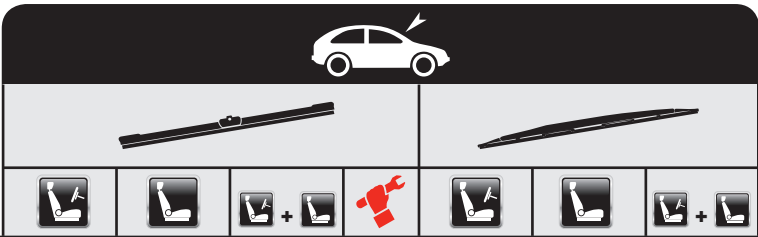

VOLKSWAGEN

...VOLKSWAGEN

CRAFTER 30-35 BUS (2E) 04/06 →											
AFL65	AFL60	AFL6560B	B								
CRAFTER 30-50 BOX (2E) 04/06 →											
AFL65	AFL60	AFL6560B	B								
CRAFTER 30-50 FLATBED/ CHASSIS (2E) 04/06 →											
AFL65	AFL60	AFL6560B	B								
LT28-50 I Box (281-363) →06/82 07/82 →								A51	A51		
								A48	A48		
LT28-50 I Bus (281-363) →06/82 07/82 →								A51	A51		
								A48	A48		
LT28-50 I Flatbed / Chassis (281-363) →06/82 07/82 →								A51	A51		
								A48	A48		
LT 40-55 I Box (291-512) →06/82 07/82 →								A51	A51		
								A48	A48		
LT 40-55 I Flatbed / Chassis (293-909) →06/82 07/82 →								A51	A51		
								A48	A48		
LT II Box (2DX0AE) 04/96 →								A60	A55		
LT II Bus (2DM) 04/96 →								A60	A55		
LT II Flatbed / Chassis (2DX0FE) 04/96 →								A60	A55		
POLO Box (86CF) 08/92 →07/94								A41	A41		
POLO Box (6NF) 10/94 →12/99 + Spoiler								A48	A48	A48	
								AS48		AS4848	
TARO 04/89 →03/97 								A45	A45		
TRANSPORTER IV Box (70XA) →12/91 01/92 →								A51	A51		
								A53	A53		
TRANSPORTER IV Bus (70XB, 70XC, 7DB, 7DW) →12/91 01/92 →								A51	A51	A41	
								A53	A53		
TRANSPORTER IV Flatbed / Chassis (70XD) →12/91 01/92 →								A51	A51		
								A53	A53		
TRANSPORTER V Box (7HA, 7HH) 04/03 → 								A60	A55		
(optional)	AFL60	AFL60	AFL6060E	E						ASC6055