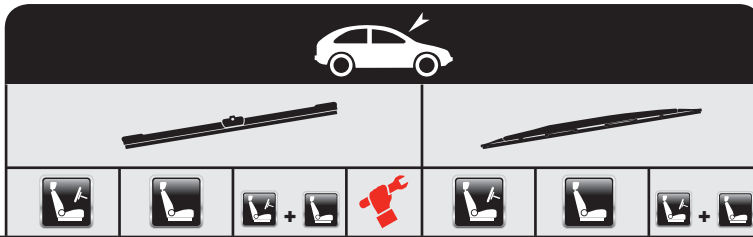

OPEL

...OPEL

ZAFIRA II	07/05 →							
		AFL70	AFR55	AFL7055B	B			
ZAFIRA P12 TOURER	10/11 →							
		AFL80	AFR70	AFL8070A	A			

AP35		

OPEL

ARENA Box (TB, TF)	03/98 →08/01					A51	A51	
+ Spoiler						AS51		
ARENA Combi Bus (THB)	03/98 →08/01					A51	A51	
+ Spoiler						AS51		
ASTRA F Van (55_)	10/91 →01/99					A45	A45	
+ Spoiler						AS45		AS4545
ASTRA G Box (F70)	01/99 →04/05					A51	A48	
+ Spoiler						AS51		AS5148
ASTRA H Van	02/04 →							
		AFL55	AFL45	AFL5545E	E			AP28
CAMPO Pickup (TF_)	08/87 →					A45	A45	
+ Spoiler						AS45		AS4545
COMBO Box (71_)	07/94 →10/01					A45	A45	
+ Spoiler						AS45		AS4545
COMBO Box Body / Combi/Estate	10/01 →					A51	A43	
+ Spoiler						AS51		
COMBO (X12)	02/12 →							
		AFL60	AFL40	AFL6040A	A			
CORSA A Box	02/86 →09/94					A41	A41	
CORSA B Box (73_)	08/99 →09/00					A45	A45	
+ Spoiler						AS45		AS4545
CORSA C Box (F08, W5L)	09/00 →					A51	A45	
+ Spoiler						AS51		AS5145
CORSA D Van	07/06 →							
		AFL65	AFL40	AFL6540B	B			AP30
KADETT E Box (37_, 47_)	08/84 →09/92					A45	A45	
+ Spoiler						AS45		AS4545
KADETT E Combo (38_, 48_)	01/86 →07/94					A45	A45	
+ Spoiler						AS45		AS4545
MIDI	01/92 →12/97					A45	A45	
+ Spoiler						AS45		AS4545
MOVANO Box (F9)	01/99 →							
						AW60	AW60	AW6060
MOVANO Combi (J9)	07/98 →							
						AW60	AW60	AW6060
MOVANO Dumptruck (H9)	01/99 →							
						AW60	AW60	AW6060
MOVANO Flatbed / Chassis (U9, E9)	07/98 →							
						AW60	AW60	AW6060

A41		
AP28		
AP28		
A41	→08/04	
AP40	09/04 →	
A36	2 x	
A45		
AP40		
AP30		
A45