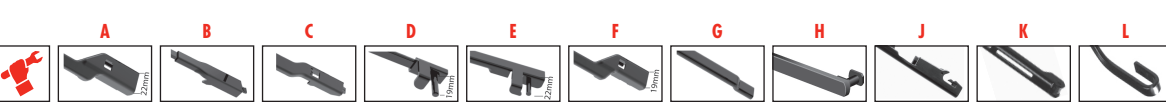

LEXUS

CT (ZWA1_) 200h 12/10 →
Hybrid Blade

AHL65 AHL45

ES (F1, F2) 12/89 → 12/97
+ Spoiler

A53 A53
AS53

ES (MCV_, VZV_) 10/96 → 06/08
+ Spoiler

A60 A48
AS60

GS (JZS147) 03/93 → 08/97
+ Spoiler

A53 A48
AS53

GS (JZS160) 08/97 → 03/05
+ Spoiler

A60 A51
AS60

GS (GRS_, UZS_) 04/05 → 11/11
Hybrid Blade

AHL60 AHL48

GS (GRL1_, GWL1_) 01/12 →
Hybrid Blade

AHL65 AHL45

IS I (GXE10) 04/99 →
→ 08/01
+ Spoiler

A55 A45
AS55 AS5545

09/01 →
+ Spoiler

A55 A48
AS55 AS5548

IS SportCross Hatchback 10/01 →
+ Spoiler

A55 A48
AS55 AS5548

IS II (_XE2_) 10/05 →
Hybrid Blade

AHL55 AHL50

IS C 04/09 →
Hybrid Blade

AHL55 AHL50

LS (UCF10) 12/89 → 12/94
+ Spoiler

A51 A45
AS51

LS (UCF20) 10/94 → 10/00
+ Spoiler

A55 A41
AS55

LS (FE) 10/00 →

A60 A41

LS (UVF4_, USF4_) 04/06 →
Hybrid Blade

AHL60 AHL48

LX (UZJ100) 05/98 → 03/08

A60 A53
AS60

RX (XU1) 08/97 → 05/03

A60 A53
A65 A55

RX (MCU) 04/03 →
+ Spoiler

AS65

RX (GYL1_, GGL15, AGL10) 04/09 →
Hybrid Blade

AHL65 AHL55

SC Convertible 08/01 →
+ Spoiler

A60 A51
AS60