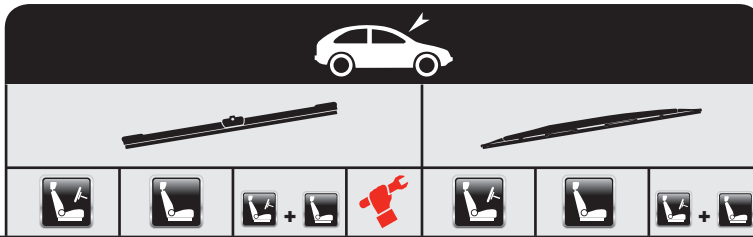

FIAT

...FIAT									
DUCATO Flatbed / Chassis (280) 07/82→08/90 + Spoiler					A51	A51			
DUCATO Flatbed / Chassis (290) 03/89→03/94 + Spoiler					A51	A51			
DUCATO Flatbed / Chassis (230) 03/94→04/02 + Spoiler					A55	A55		AS5555	
DUCATO Flatbed / Chassis (244) 04/02→ + Spoiler					A55	A55		AS5555	
DUCATO Panorama (280) 07/82→08/90 + Spoiler					A51	A51			A38
DUCATO Panorama (290) 01/90→03/94 + Spoiler					A51	A51			A38
DUCATO (New) 07/06→ + Spoiler	AFL65	AFL55	AFL6555A	A					
FIORINO (127) 10/77→12/87					A38	A38			
FIORINO (147) 01/80→04/88					A38	A38			
FIORINO Box (146 Uno) 01/88→05/01 x 1					A45	-			
FIORINO Pick up (147) 10/82→12/88					A38	A38			
FIORINO Pick up (146) 01/88→05/01 x 1					A45	-			
FIORINO Box 02/08→ + Spoiler	AFL65	AFL48	AFL6548G	G					
GRANDE PUNTO Van (199) 04/08→ + Spoiler	AFL65	AFL38	AFL6538B	B					AP30
PANDA Van 01/86→02/04 x 1					A41				A33 →12/92 A321R 01/93→,
PANDA Van (169) 03/04→					A58	A41	A5841		
PUNTO Van (176L) 04/96→02/00					A58	A41	A5841		R33
PUNTO Van (188AX) 02/00→ + Spoiler					A55	A45			R35
PUNTO EVO Van (199) 03/09→ + Spoiler	AFL65	AFL38	AFL6538B	B					AP30
SCUDO Box (220L) 02/96→ →04/98 + Spoiler					A70	A51			
05/98→ + Spoiler					AS70				
					A65	A51			
					AS65				
SCUDO Box (270_) 01/07→ + Spoiler					A70	A51			AP35
					AS70				
SCUDO (270_) 01/07→ + Spoiler					A70	A51			AP35
					AS70				
SCUDO Platform/Chassis (270_) 01/07→ + Spoiler					A70	A51			
					AS70