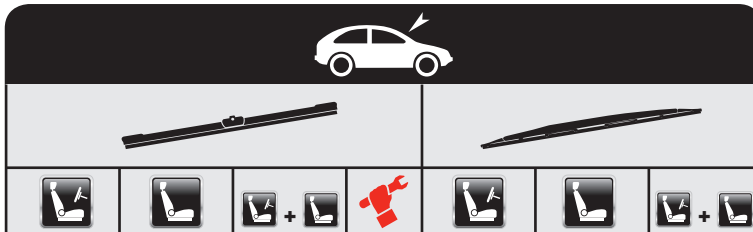

LAND ROVER

LDV

...LAND ROVER

DISCOVERY II (LJ, LT)	06/94 →											
→11/98								A45	A45			
+ Spoiler								AS45		AS4545		
12/98 →										A5050		
DISCOVERY III (TAA)	10/04 →			AFU5555	L			A55	A55			A41
+ Spoiler								AS55		AS5555		
DISCOVERY IV (LA)	09/09 →			AFU5555	L							A41
FREELANDER (LN)	02/98 →							A55	A53			
+ Spoiler								AS55				
FREELANDER Soft Top	02/98 →							A55	A53			
+ Spoiler								AS55				
FREELANDER 2	10/06 →	AFL60	AFL48	AFL6048B	B							A36
RANGE ROVER I (AE, AN, HAA, HAB, HAM, HBM, RE, RN)	07/70 →07/94											
→01/89								A45 + AK1	A45 + AK1			A45
01/89 →								A45	A45			A45
+ Spoiler								AS45				01/89 →
RANGE ROVER EVOQUE	06/11 →	AFL60	AFL53	AFL6053A	A							
RANGE ROVER Mk II (LP)	07/94 →03/02							A55	A55			A48
+ Spoiler								AS55		AS5555		
RANGE ROVER Mk III (LM)	03/02 →									A6565		A45
RANGE ROVER SPORT (LS)	02/05 →			AFU5555	L							A41
+ Spoiler								AS55		AS5555		
RANGE ROVER IV (LG) Hybrid Blade	08/12 →							AHL60	AHL50			

LAND ROVER

DEFENDER Pickup	10/95 →							A33	A33			
DEFENDER Platform/Chassis	08/11 →							A33	A33			

LDV

200	01/89 →12/96							A51	A51			
+ Spoiler								AS51				
400	01/89 →12/96							A51	A51			
+ Spoiler								AS51				
CONVOY	10/96 →							A51	A51			
+ Spoiler								AS51				
CONVOY Flatbed / Chassis	10/96 →							A51	A51			
+ Spoiler								AS51				
CUB	08/98 →							A60	A60			
MAXUS Box/Bus/Van	02/05 →							A55	A55			
MAXUS Flatbed / Chassis	02/05 →							A55	A55			
PILOT Box	04/96 →10/05							A38	A38			
PILOT Bus	04/96 →10/05							A38	A38			
PILOT Platform/Chassis	04/96 →10/05							A38	A38			
SHERPA Bus (AS)	03/74 →12/82							A38	A38