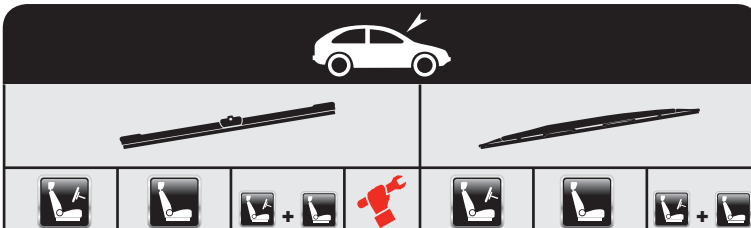

...DAEWOO

NUBIRA Saloon (KLAN) + Spoiler	07/03 →					A55	A48	
NUBIRA Wagon (KLAJ) + Spoiler	05/97 →06/03					A51	A51	A38
NUBIRA Wagon (KLAN) + Spoiler	07/03 →					A55	A48	
REXTON + Spoiler	04/02 →					A51	A51	A36
REZZO MPV	09/00 →					A60	A48	A38
TACUMA (KLAU)	09/00 →					A60	A48	A38
TICO (KLY3)	02/95 →12/00					A45	A41	A36

DAEWOO

LUBLIN II Box	04/97 →					A55	A55	
LUBLIN II Flatbed/Chassis	04/97 →					A55	A55	

DAIHATSU

APPLAUSE I (A101, A111)	06/89 →07/97					A45 + AK1	A45 + AK1	A45
APPLAUSE II	07/97 →					A45 + AK1	A45 + AK1	A45
CHARADE I (G10)	10/77 →12/82					A45 + AK1	A45 + AK1	A33
CHARADE II (G11, G30)	01/83 →12/86					A45 + AK1	A45 + AK1	A33
CHARADE III (G100, G101, G102)	01/87 →01/93					A45 + AK1	A45 + AK1	A33
CHARADE IV (G200, G202) + Spoiler	01/93 →11/99					A48	A45	A33 →02/98
CHARADE IV Saloon (G203) + Spoiler	03/93 →					AS48		A38 03/98 →
CHARADE (L2_)	03/03 →06/06					A48	A45	
CHARADE	05/11 →					AS48		
CHARMANT (A)	10/81 →07/87					A53	A29	
COPEN + Spoiler	09/03 →					A60	A33	AP31
CUORE I (L55, L60)	08/80 →09/85					A45 + AK1	A45 + AK1	
CUORE II (L80, L81)	09/85 →12/90					A45	A41	
CUORE III (L201) →02/93 + Spoiler	08/90 →12/94					AS45		
CUORE III (L201) 03/93 → + Spoiler						A45	A41	A29
CUORE IV (L501) + Spoiler	12/94 →10/98					AS45		
CUORE V (L5) + Spoiler	11/96 →10/98					A45	A41	A29
CUORE VI + Spoiler	10/98 →05/03					A45	A38	A29
CUORE VII	03/03 →					AS45		
CUORE VIII	04/07 →					A53	A29	
						A53	A29	AP30A

DAEWOO

DAIHATSU