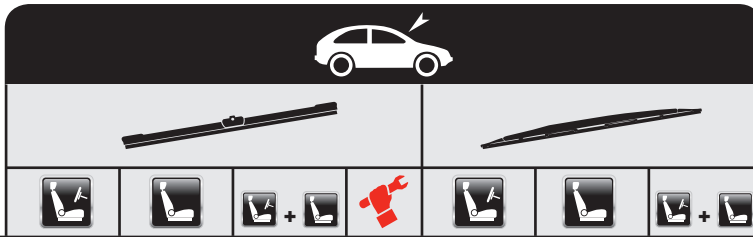

...FORD

Model	Year Range	Wiper	Wiper	Wiper	Wiper	Wiper	Wiper	Wiper	Wiper	Wiper	Wiper	Wiper	Wiper
SCORPIO (GAE, GGE) + Spoiler	04/85→09/94							A51	A51				A51
SCORPIO Combi/Estate (GGE) + Spoiler	05/88→09/94							A51	A51				A38
SCORPIO Saloon (GGE) + Spoiler	01/86→12/94							A51	A51				
SCORPIO II (GFR, GGR) + Spoiler	10/94→08/98							A51	A51				
SCORPIO II Combi/Estate (GNR, GGR) + Spoiler	10/94→08/98							A51	A51				A38
SIERRA Hatchback (GBC) + Spoiler	08/82→12/86							A51	A51				A51
SIERRA Combi/Estate (BNC) + Spoiler	08/82→12/86							A51	A51				A33
SIERRA Hatchback (GBC, GBG) + Spoiler	01/87→02/93							A51	A51				A51
SIERRA Saloon (GBG, GB4) + Spoiler	01/87→02/93							A51	A51				
SIERRA Combi/Estate (BNG) + Spoiler	01/87→02/93							A51	A51				A33
SPORT 'KA + Spoiler	05/03→							A48	A43				A41
STREET 'KA Convertible + Spoiler	05/03→							A48	A43				
TOURNEO CONNECT MPV + Spoiler	09/02→							A55	A51				A33 Hatchback A38 Tailgate
FORD													
COURIER Box (F3L, F5L) + Spoiler	07/91→02/96							A48	A48				
COURIER Box (J5_, J3_) + Spoiler	02/96→							A48	A48				
COURIER Box (JV_) + Spoiler	05/98→							A48	A48				
ESCORT '86 Express (AVF) + Spoiler	02/86→07/90							A45	A45				
ESCORT '91 Express (AVL) + Spoiler	07/90→12/94							A51	A51				
ESCORT '95 Box (AVL) + Spoiler	01/95→							A51	A51				
FIESTA Box (FVD)	03/83→12/95							A41	A41				A41
FIESTA Van + Spoiler	10/03→2008							A55	A41				A29
FIESTA Van	01/09→	AFL65	AFL38	AFL6538A	A								AP31