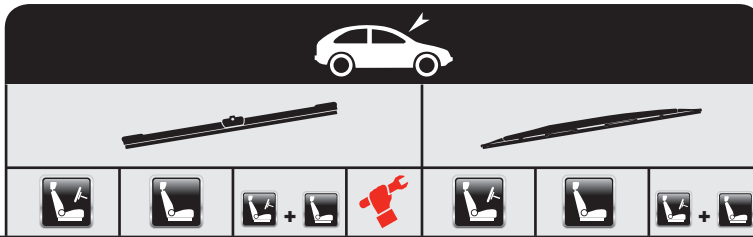

SEAT

Model	Period	A	B	C	D	E	F	G	H	J	K	L
ALHAMBRA (7V8, 7V9)	04/96 → 03/10											A7065
→ 10/01												A41
11/01 →		AFL70	AFR70	AFU7070E	E							A41
ALHAMBRA (710)	06/10 →											
		AFL70	AFL40			F						
ALTEA MPV (5P1)	03/04 →											
							AFU6565J	J				A33
ALTEA XL MPV (5P5)	10/06 →											
							AFU6565J	J				A33
AROSA (6H)	05/97 → 06/04								A48	A48		
→ 02/99									AS48		AS4848	
+ Spoiler									AS53	A48		A29
03/99 →									AS53		AS5348	
+ Spoiler											ASC5348	
CORDOBA Hatchback (6K2)	06/99 → 10/02								A53	A48		
+ Spoiler									AS53		AS5348	
											ASC5348	
CORDOBA Saloon (6K2/C2)	02/93 → 06/99								A53	A48		
+ Spoiler									AS53			
CORDOBA Saloon (6L2)	09/02 →								A53	A48		
→ 04/06									AS53		AS5348	
+ Spoiler → 04/06											ASC5348	
→ 04/06												
05/06 →		AFL53	AFL48	AFL5348A	A							
CORDOBA Vario Combi/Estate (6K5)	08/96 →								A53	A48		
+ Spoiler									AS53		AS5348	
											ASC5348	
EXEO	03/09 →											
		AFL55A	AFL55A	AFL5555K	K							
EXEO ST Combi/Estate	06/09 →											
		AFL55A	AFL55A	AFL5555K	K							
FURA (025A)	01/82 → 12/86								A38	A38		
IBIZA I (021A)	06/84 → 12/93								A45	-		
x 1 → 12/90									A51	-		A45
x 1 01/91 →												A48
IBIZA II (6K1)	03/93 → 08/99								A53	A48		
+ Spoiler									AS53		AS5348	
IBIZA III (6K1)	08/99 → 02/02								A53	A48		
+ Spoiler									AS53		AS5348	
											ASC5348	