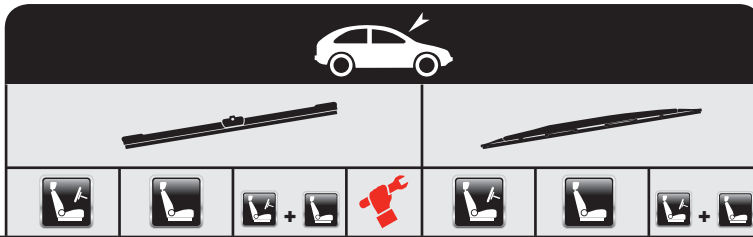

...FORD

Model	Year Range	Wiper	Wiper	Wiper	Wiper	Wiper	Wiper	Wiper	Wiper	Wiper	Wiper	Wiper	Wiper
SCORPIO (GAE, GGE) + Spoiler	04/85→09/94							A51	A51				A51
SCORPIO Combi/Estate (GGE) + Spoiler	05/88→09/94							A51	A51				A38
SCORPIO Saloon (GGE) + Spoiler	01/86→12/94							A51	A51				
SCORPIO II (GFR, GGR) + Spoiler	10/94→08/98							A51	A51				
SCORPIO II Combi/Estate (GNR, GGR) + Spoiler	10/94→08/98							A51	A51				A38
SIERRA Hatchback (GBC) + Spoiler	08/82→12/86							A51	A51				A51
SIERRA Combi/Estate (BNC) + Spoiler	08/82→12/86							A51	A51				A33
SIERRA Hatchback (GBC, GBG) + Spoiler	01/87→02/93							A51	A51				A51
SIERRA Saloon (GBG, GB4) + Spoiler	01/87→02/93							A51	A51				
SIERRA Combi/Estate (BNG) + Spoiler	01/87→02/93							A51	A51				A33
SPORT 'KA + Spoiler	05/03→							A48	A43				A41
STREET 'KA Convertible + Spoiler	05/03→							A48	A43				
TOURNEO CONNECT MPV + Spoiler	09/02→							A55	A51				A33 Hatchback A38 Tailgate
FORD													
COURIER Box (F3L, F5L) + Spoiler	07/91→02/96							A48	A48				
COURIER Box (J5_, J3_) + Spoiler	02/96→							A48	A48				
COURIER Box (JV_) + Spoiler	05/98→							A48	A48				
ESCORT '86 Express (AVF) + Spoiler	02/86→07/90							A45	A45				
ESCORT '91 Express (AVL) + Spoiler	07/90→12/94							A51	A51				
ESCORT '95 Box (AVL) + Spoiler	01/95→							A51	A51				
FIESTA Box (FVD)	03/83→12/95							A41	A41				A41
FIESTA Van + Spoiler	10/03→2008							A55	A41				A29
FIESTA Van	01/09→	AFL65	AFL38	AFL6538A	A								AP31