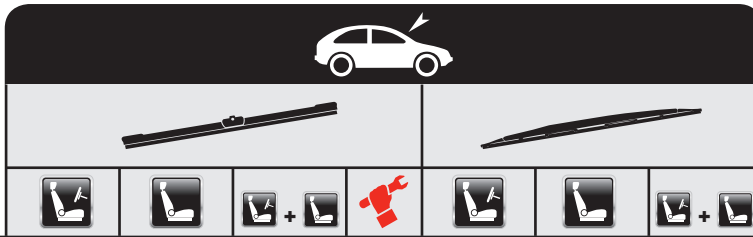

...FORD

FIESTA VI 	10/08 →	AFL65	AFL38	AFL6538A	A				AP31	
FOCUS (DAW, DBW) + Spoiler	10/98 →11/04					A55	A48		A38	
FOCUS Saloon (DFW) + Spoiler	02/99 →11/04					A55	A48			
FOCUS Combi/Estate (DNW) + Spoiler	02/99 →11/04					A55	A48		A29	
FOCUS II (DA) 	11/04 →	AFL65	AFL43	AFL6543E	E				A36	→01/08
FOCUS II Saloon (DA) 	04/05 →	AFL65	AFL43	AFL6543E	E				AP34	02/08 →
FOCUS II Combi/Estate/ Turnier (DAW) 	11/04 →	AFL65	AFL43	AFL6543E	E				A29	→10/08
FOCUS III 	04/11 →	AFL75	AFR75	AFU7575A	A				AP31	
FOCUS III Saloon 	04/11 →	AFL75	AFR75	AFU7575A	A					
FOCUS III Estate 	05/11 →	AFL75	AFR75	AFU7575A	A				AP31	
FOCUS CC Convertible 	10/06 →	AFL65	AFL43	AFL6543E	E					
FOCUS C-MAX 	10/03 →03/07	AFL65	AFL48	AFL6548E	E				A29	
FUSION (JU_) + Spoiler	08/02 →					A55	A41		A29	
GALAXY (WGR) →08/01 09/01 →	03/95 →05/06								A7065	
GALAXY II 	05/06 →	AFL75	AFR65	AFU7565A	A				A41	→11/08
GRANADA II (GU) 	08/77 →08/85					A45	A45			
GRANADA III (GAE, GGE) + Spoiler	04/85 →09/94					A51	A51		A51	
GRANADA III Combi/ Estate (GGE) + Spoiler	05/88 →09/94					A51	A51		A38	
GRANADA III Saloon (GGE) + Spoiler	09/86 →12/94					A51	A51			
GRAND C-MAX 	12/10 →	AFL70	AFR63		B				AP30	
KA (RB_) + Spoiler	09/96 →					A48	A43		A41	