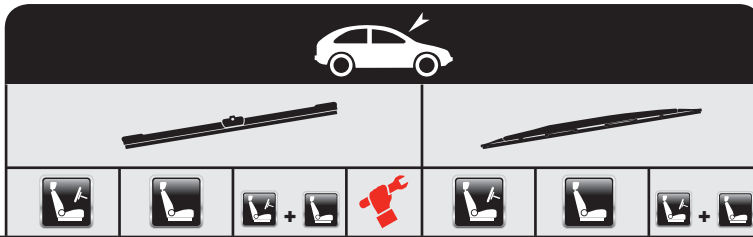

SUZUKI

...SUZUKI										
BALENO Combi/Estate (EG)	08/96 → 05/02					A51	A45		A36	
CAPPUCINO	02/92 → 08/95					A45	A41			
+ Spoiler						AS45				
GRAND VITARA (FT, GT)	03/98 →					A48	A48		A38	
+ Spoiler						AS48		AS4848		
GRAND VITARA	04/05 →					A48	A48			
+ Spoiler						AS48		AS4848		
IGNIS (FH)	10/00 → 09/03					A48	A45		A36	
IGNIS II	09/03 →					A48	A45		A36	
JIMNY (FJ)	09/98 →					A45	A41		A29	
+ Spoiler						AS45				
KIZASHI (FR)	01/10 →									
Hybrid Blade						AHL60	AHL50			
LIANA (ER)	10/01 →					A55	A45			
LIANA Combi/Estate (ER)	07/01 →					A55	A45		A29	
LJ 80	01/80 → 01/84					A36	A36			
SAMURAI (SJ)	11/88 →					A29	A29		A29	
SANTANA 350JLX	2005 →					A45	A45		A38	
SJ 410	09/81 → 12/88					A29	A29			
SJ 410 Cabrio	09/81 → 12/88					A29	A29			
SJ 413	09/84 → 08/90					A29	A29			
SPLASH	01/08 →					A53	A41			
+ Spoiler						AS53				
SWIFT I (AA)	10/83 → 12/89					A45 + AK1	A45 + AK1		A38	
SWIFT II Hatchback (EA, MA)	03/89 → 05/01									
→ 12/92						A51	A45		A38	
+ Spoiler						AS51		AS5145		
01/93 →						A53	A45			
+ Spoiler						AS53		AS5345		
SWIFT II Saloon (AH, AJ)	03/89 → 01/05									
→ 12/92						A51	A45		A38	
+ Spoiler						AS51		AS5145		
01/93 →						A53	A45			
+ Spoiler						AS53		AS5345		
SWIFT Convertible (SF413)	09/91 → 10/96									
→ 12/92						A51	A45			
+ Spoiler						AS51		AS5145		
01/93 →						A53	A45			
+ Spoiler						AS53		AS5345		
SWIFT Mk III (SG)	02/05 →					A53	A45			
+ Spoiler						AS53		AS5345		
SWIFT IV (FZ, MZ, NZ, EZ)	10/10 →					A55	A43			
+ Spoiler						AS55				
SX4 SUV	06/06 →					A65	A36			
+ Spoiler						AS65