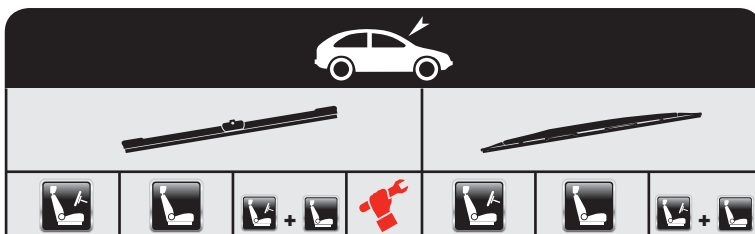

TOFAS

TOYOTA

...TOFAS									
SAHIN Saloon		01/80 → 12/03				A38	A38		
TOYOTA									
4 RUNNER (_N130)	08/87 → 03/96					A45 + AK1	A45 + AK1		A36
01/92 →						A43	A43		
4 RUNNER	11/95 →					A43	A43		A36
AURIS (ZZE15_, ADE15_, ZRE15_, NDE15_) Hybrid Blade	03/07 →					AHL65	AHL40		
AURIS (NZE18, ZRE18) Hybrid Blade	10/12 →					AHL65	AHL35		
AVENSIS Liftback (_T22_) + Spoiler	09/97 → 02/03					A53	A45		A51
						AS53		AS5345	
AVENSIS Saloon (_T22_) + Spoiler	09/97 → 02/03					A53	A45		
						AS53		AS5345	
AVENSIS Station Wagon (_T22_) + Spoiler	09/97 → 02/03					A53	A45		A33 → 12/99
						AS53		AS5345	A36 01/00 →
AVENSIS Hatchback (T25) + Spoiler	04/03 → 08					A60	A41		A41
						AS60			
AVENSIS Saloon (T25) + Spoiler	04/03 → 08					A60	A41		
						AS60			
AVENSIS Combi/Estate (T25) + Spoiler	04/03 → 08					A60	A41		
						AS60			
AVENSIS VERSO + Spoiler	08/01 →					A65	A41		
						AS65		AS6541	
AYGO x 1	07/05 →					A65	-		AP29
CAMRY Liftback (V1)	02/83 → 01/88					A45 + AK1	A45 + AK1		A45
CAMRY Saloon (V1)	02/83 → 01/88					A45 + AK1	A45 + AK1		
CAMRY (_V2_)	10/86 → 05/91					A51 + AK1	A45 + AK1		
CAMRY Station Wagon (_V2_)	11/86 → 05/91					A51 + AK1	A45 + AK1		A33
CAMRY (_V1_)	06/91 → 09/97					A51 + AK1	A45 + AK1		
CAMRY (_V20) + Spoiler	08/96 → 11/01					A53	A48		
						AS53		AS5348	
CAMRY Station Wagon (_V10) + Spoiler	06/91 → 06/97					A53	A48		A29
						AS53		AS5348	
CAMRY (_V30) + Spoiler	08/01 →					A65	A48		
						AS65			
CAMRY Saloon (_XV4_) Hybrid Blade	01/06 →					AHL60	AHL50		
CARINA II Hatchback (_T15_)	10/83 → 05/88					A45 + AK1	A45 + AK1		A45
CARINA II Saloon (_T15_)	10/83 → 05/88					A45 + AK1	A45 + AK1		
CARINA II (_T17_)	12/87 → 06/93					A51 + AK1	A45 + AK1		A45
CARINA II Saloon (_T17_)	12/87 → 06/93					A51 + AK1	A45 + AK1		
CARINA II Combi/Estate (_T17_)	12/87 → 04/92					A51 + AK1	A45 + AK1		
CARINA E (_T19_) + Spoiler	04/92 → 09/97					A53	A45		A51
						AS53		AS5345