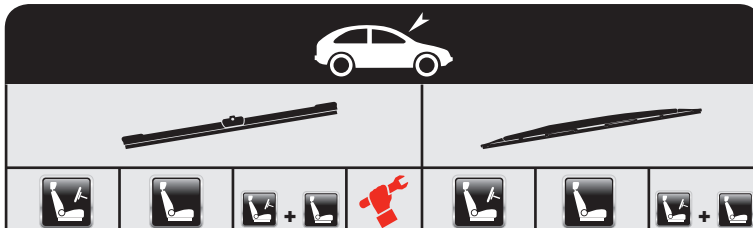

...MITSUBISHI

SPACE WAGON (N5_W) + Spoiler	10/98 →					A65	A41	
STARION (A18_A)	06/82 → 06/90					A45 + AK1	A45 + AK1	
TREDIA (A21_)	09/82 → 07/86					A45 + AK1	A45 + AK1	

MITSUBISHI

CANTER 35, 55, 60, 75 (FB4_, FE4_) (FUSO)	07/86 → 09/96					A45	A45	
CANTER 35, 55, 60, 75 (FB6_, FE5_, FE6_) (FUSO)	10/96 → 07/01					A51	A51	
FUSO	08/01 →					A51	A51	
L100	01/76 →					A41	A41	
L200	01/78 →					A36	A36	
L200 (K_T)	01/78 → 12/85					A38	A38	
L 200 (K_T)	11/86 → 08/96					A41	A41	
L 200 Pickup D-ID	06/96 →					A48	A48	
L 300 Box (LO3_P)	05/06 →					A55	A48	
L 300 Box (LO3_P)	02/80 → 02/87					A41	A41	
L 300 Box (PO_W, P1_W)	11/86 →							
L 300 Bus (LO3_P/G, LO_2P)						A45	A45	A38
L 300 Bus (LO3_P/G, LO_2P)	05/80 → 02/87					A41	A41	
L 300 Bus (PO_W, P1_W, P2_W)	11/86 →							
L 300 Flatbed / Chassis (LO3_P)						A45	A45	A38
L 300 Flatbed / Chassis (LO3_P)	05/80 → 04/94					A41	A41	
L 300 Flatbed / Chassis (P1_T)	04/94 →							
L 300 Flatbed / Chassis (P1_T)						A45	A45	
L 400 Box (PAOV)	09/96 →					A65	A65	A43
L 400 Bus (PAOV)	06/96 →					A65	A65	A43

MOSKVIH

403	03/62 →					A29	A29	
408	→ 12/76					A29	A29	
412	03/71 →					A29	A29	
426	→ 12/76					A29	A29	
427 Combi/Estate	01/75 →					A29	A29	
434	→ 12/76					A29	A29	
1400	→ 12/76					A29	A29	
21412	05/89 →					A45	A45	
Aleko, Sviatogor 2141, 21412, 23352	01/86 →					A45	A45	
Pick-Up	01/91 →					A45	A45	

NISSAN

100 NX (B13) + Spoiler	03/90 → 10/94					A53	A48	AS5348
200 SX (S13) + Spoiler	07/88 → 11/94					A51	A51	A51
						AS51		

MITSUBISHI

MOSKVIH

NISSAN