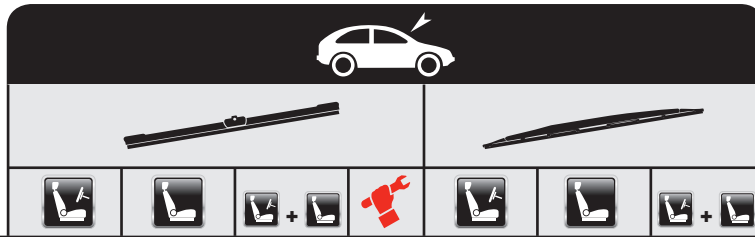

DAIMLER								
DAIMLER V8	10/89 →					A53	-	
x 1								
DODGE								
AVENGER	06/07 →					A60	A55	
+ Spoiler						AS60		
CALIBER MPV	06/06 →					A60	A43	A29
+ Spoiler						AS60		
CARAVAN I	10/90 → 09/95					A55	A45	A45
+ Spoiler						AS55		AS5545
CARAVAN II	01/95 → 03/01					A55	A55	A45
→ 12/95						AS55		AS5555
+ Spoiler								
01/96 →						A70	A70	
CARAVAN III (RG)	02/00 →					A70	A70	A45
JOURNEY SUV	06/08 →					A60	A43	
+ Spoiler						AS60		
NEON	05/94 → 08/99					A53	A45	
+ Spoiler						AS53		AS5345
NEON II	08/99 →					A53	A48	
→ 10/01						AS53		
+ Spoiler						A55	A55	
11/01 →						AS55		AS5555
+ Spoiler								
NITRO SUV	06/07 →					A48	A48	AP29
+ Spoiler						AS48		
STRATUS	12/95 → 04/01					A55	A55	
+ Spoiler						AS55		AS5555
VIPER	10/91 → 09/02					A41	A41	
VIPER Convertible SRT	11/03 →					A41	A41	
FERRARI								
208/308	09/75 → 10/89					A45	A45	
+ Spoiler						AS45		
328 GTB	09/85 → 09/89					A45	A45	
+ Spoiler						AS45		
328 GTS	09/85 → 09/89					A45	A45	
+ Spoiler						AS45		
360 MODENA (F131)	03/99 →					A60	A53	
360 MODENA Spider (F131)	02/00 →					A60	A53	
365 GTB/4 DAYTONA	02/69 → 12/74					A38	A38	
365 GTS/4 DAYTONA	02/69 → 12/74					A38	A38	
456 GT	01/93 →					A45	A45	
+ Spoiler						AS45		
550 BARCETTA	10/00 →					A45	A45	
+ Spoiler						AS45		
DINO GT (206/246)	02/69 → 10/73					A36	A36	

DAIMLER

DODGE

FERRARI