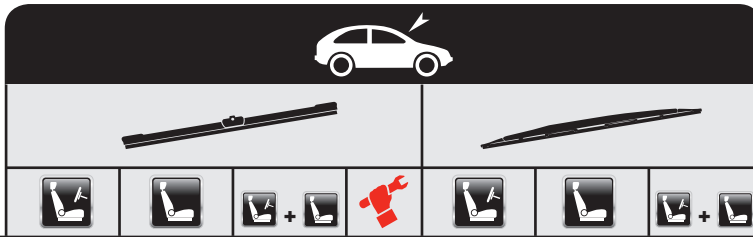

SEAT

SKODA

SKODA

SMART

...SKODA										
OCTAVIA Hatchback (1U2)	09/96→					A53	A48		A36	
— + Spoiler						AS53		AS5348		
—								ASC5348		
OCTAVIA Combi/Estate (1U5)	07/98→					A53	A48		A33	
— + Spoiler						AS53		AS5348		
—								ASC5348		
OCTAVIA Hatchback (1Z3)	06/04→	AFL60	AFL48	AFL6048E	E					
OCTAVIA Combi/Estate (1Z5)	06/04→	AFL60	AFL48	AFL6048E	E					
OCTAVIA Scout SUV	05/07→	AFL60	AFL48	AFL6048E	E					
OCTAVIA Hatchback	2013→	AFL60	AFL45		F					
OCTAVIA Combi/Estate	2013→	AFL60	AFL45		F					
RAPID (120G, 130G, 135G)	02/83→10/91					A41	A41			
RAPID	10/12→	AFL60	AFL40	AFL6040F	F				AF28	—
ROOMSTER MPV	09/06→	AFL53	AFL53	AFL5353A	A					
SUPERB (3U4)	02/02→03/08									
— →10/04		AFL53	AFL53A		E					
11/04→						A53	A48			
— + Spoiler						AS53		AS5348		
—								ASC5348		
SUPERB (3T4)	03/08→	AFL60	AFL45	AFL6045A	A					
SUPERB Estate/Combi (3T5)	10/09→	AFL60	AFL45	AFL6045A	A				AF40	
YETI (5L)	05/09→	AFL60	AFL48	AFL6048A	A				AF27	—
SKODA										
FABIA Praktik	04/02→					A53	A48			
— + Spoiler						AS53				
—								ASC5348		
FAVORIT Pickup (787)	12/92→06/97					A51	A51			
— + Spoiler						AS51				
FELICIA I Pickup (797)	06/97→					A51	A51			
— + Spoiler						AS51				
PRAKTIK (5J)	03/07→	AFL53	AFL53	AFL5353A	A					
SMART										
CABRIO	03/00→01/04					A53	A53			
— + Spoiler						AS53				