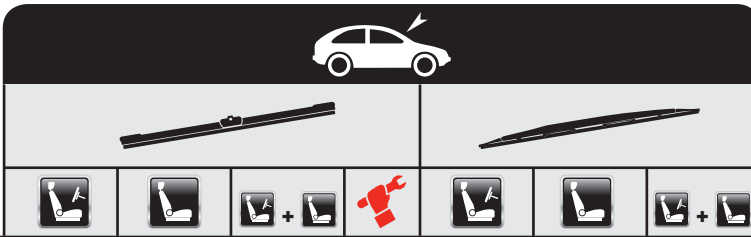

DAIHATSU

...DAIHATSU											
DOMINO	01/92 → 12/94							A45	A41		A29
+ Spoiler								AS45			
FOURTRAK (F7, F8)	02/85 → 04/93							A41 + AK1	A41 + AK1		A36
GRAND MOVE (G3)	10/96 →							A51	A45		A29
+ Spoiler								AS51			
MATERIA (M4_)	10/06 →							A51	A48		AP30A
+ Spoiler								AS51			
MIRA I (L55, L60)	08/80 → 09/85							A41	A41		
MIRA II (L80, L81)	09/85 → 12/90							A41	A41		
MIRA III (L201)	08/90 → 12/94										
→ 02/93								A45	A45		
+ Spoiler								AS45			
03/93 →								A45	A41		A29
+ Spoiler								AS45			
MOVE (L6, L9)	06/94 →										
→ 12/99								A43	A38		A29
01/00 →								A48	A43		
MOVE EV-H	01/98 →							A43	A38		A29
SIRION (M1)	04/98 → 04/05							A48	A45		A33
+ Spoiler								AS48			
SIRION (M3_)	01/05 →							A51	A41		AP35A
+ Spoiler								AS51			
SPORTRAK (F300)	10/88 →							A41	A41		A36
TAFT	09/76 → 02/85							A29	A29		
TERIOS (J1)	05/97 → 10/05							A51	A36		A29
+ Spoiler								AS51			
TERIOS (J2_)	11/05 →							A53	A45		AP30A
+ Spoiler								AS53			
TREVIS Hatchback	06/06 →							A51	A41		AP30A
+ Spoiler								AS51			
VALERA IV (G203)	03/93 →							A48	A48		
+ Spoiler								AS48			
WILDCAT/ROCKY (F70)	02/85 → 04/87							A29	A29		
WILDCAT/ROCKY (F75)	02/85 → 04/87							A29	A29		
YRV (M2)	02/01 →							A53	A36		AP30A
+ Spoiler								AS53			
55 Wide	04/80 → 04/83							A36	A36		
DAIHATSU											
EXTOL Bus	07/00 →							A48	A41		A36
+ Spoiler								AS48			
HIJET I Box	06/86 → 10/90							A41	A38		A33
HIJET I Bus	06/86 → 12/89							A41	A38		A33
HIJET Mk II Box (S85)	12/92 →							A41	A38		A33
HIJET Mk II Bus (S85)	06/93 →							A41	A38		A33
SPARCAR Box	09/83 → 05/86							A36	A36		A33
SPARCAR Bus	09/83 → 05/86							A36	A36		A33