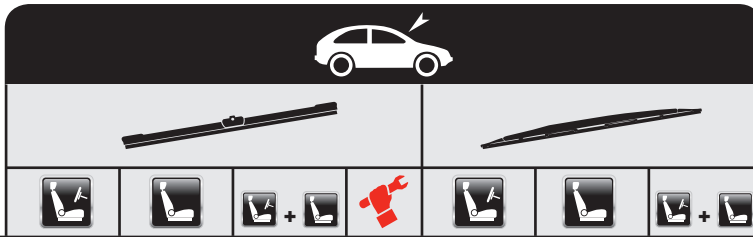

...SUBARU

LEGACY IV Combi/Estate →2007 2007→	09/03→						A55	A51	
LEGACY V Hybrid Blade	09/09→						AHL60	AHL48	
LEGACY V Estate/Combi Hybrid Blade	09/09→						AHL60	AHL48	
LEGACY OUTBACK	01/96→12/99						A53	A48	
LEONE Mk II Combi/Estate	11/84→02/92						A45 + AK1	A45 + AK1	
LEONE Mk II	11/84→09/91						A45 + AK1	A45 + AK1	
OUTBACK (BE, BH)	10/00→08/03						A55	A51	
OUTBACK →2007 2007→ Hybrid Blade	09/03→ 09/09→						A55 A60 AHL60	A51 A45 AHL48	
R1	01/05→						A55	A36	
R2	2003→						A55	A36	
REX II (600)	08/81→06/89						A41	A41	
REX III	06/89→03/92						A41	A41	
SVX (CX) Coupe, ALCYONE + Spoiler	09/92→12/97						A55 AS55	A51	
TREZIA Hybrid Blade Mono	03/11→						AHL65	-	
TRIBECA (B9)	01/05→						T65H01	A51	
XV + Spoiler	03/12→						A65 AS65	A41	AS6541

SUBARU

LIBERO Bus/Minivan (E10, E12) →09/94 09/94→	01/83→02/00						A38 A41	A38 A41	
SUMO Bus/Minivan (E10, E12) →09/94 09/94→	01/83→02/00						A38 A41	A38 A41	

SUZUKI

ALTO I (SS80)	06/82→12/85						A36	A36	
ALTO II (EC)	01/86→11/93						A43 + AK1	A43 + AK1	
ALTO III (EF) →12/97 + Spoiler 01/98→ + Spoiler	09/94→06/02						A48 AS48 A48 AS48	A41 A43	
ALTO IV (FF)	06/02→						A45	A41	
ALTO V + Spoiler	01/09→						A55 AS55	A36	
BALENO Hatchback (EG)	03/95→05/02						A51	A45	
BALENO Saloon (EG)	03/95→05/02						A51	A45	

SUBARU

SUZUKI