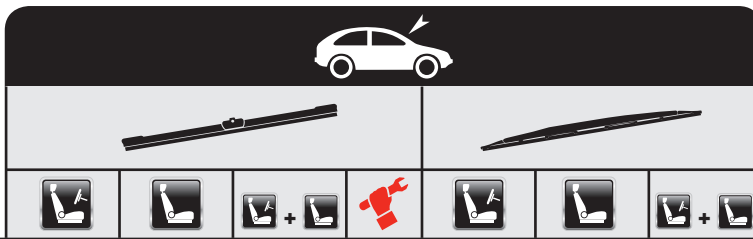

FERRARI

FIAT

...FIAT

Model	Period	AFL60	AFL40	AFL6040E	E	A51	A51		Model	Period
CROMA (154)	12/85 → 12/96					A51	A51		A48	→ 12/90
+ Spoiler						AS51			R50	01/91 →
CROMA (194) MPV	06/05 →	AFL60	AFL40	AFL6040E	E				R38	
DOBLO (119)	03/01 →					A55	A45		A354R	
+ Spoiler						AS55		AS5545	R35	
DOBLO (152)	02/10 →	AFL60	AFL40	AFL6040A	A					
DUNA (146 B)	01/87 → 12/91					A45	-			
x 1										
DUNA Weekend (146 B)	01/87 → 12/91					A45	-		A29	
x 1										
FIORINO Qubo MPV	02/08 →	AFL65	AFL48	AFL6548G	G					
FREMONT MPV	08/11 →					A60	A48			
+ Spoiler						AS60		AS6048		
IDEA	01/04 →					A58	A41	A5841	A382R	
04/08 →		AFL58	AFL38		A				R38	
LINEA	06/07 →	AFL65	AFL38	AFL6538B	B					
MAREA (185)	09/96 →					A58	A48		A410R	
MAREA Weekend (185)	09/96 →					A58	A48		R41	
MARENGO	01/80 → 12/96					A41	A41		A410R	
01/97 →						A58	A48		R41	
MULTIPLA (186)	04/99 →					A60	A55		A350R	
MULTIPLA (186 facelift)	08/04 →					A60	A55		R35	
05/06 →		AFL60	AFL55	AFL6055B	B				A350R	
PALIO (178BX)	04/96 →					A58	A45		R35	
PALIO Weekend (178DX)	04/96 →					A58	A45		R33	
PANDA (141A_)	03/80 → 07/04					A41	-		R33	
x 1									A33	→ 12/92
PANDA (169)	09/03 →					A58	A41	A5841	A321R	01/93 →
PANDA (312)	02/12 →	AFL60	AFL38	AFL6038A	A				R32	
									A338R	
									R33	