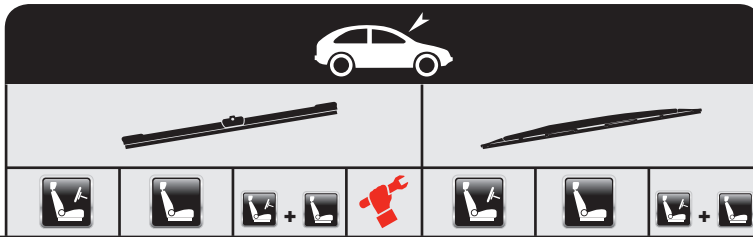

...SUBARU

FORESTER (SF) →02/00	08/97 → 09/02					A53	A45		A38
+ Spoiler						AS53		AS5345	
03/00 →						A53	A48		
+ Spoiler						AS53		AS5348	
FORESTER (SG)	09/02 →					A55	A48		A38
FORESTER (SH) Hybrid Blade	01/08 →					AHL60	AHL45		AP35B
IMPREZA (GC) + Spoiler	08/92 → 12/00					A53	A45		
						AS53		AS5345	
IMPREZA (GD, GG) + Spoiler	12/00 →					A55	A43		
						AS55			
IMPREZA Coupe (GFC) + Spoiler	11/95 → 12/00					A53	A45		
						AS53		AS5345	
IMPREZA Combi/Estate (GF) + Spoiler	08/92 → 12/00					A53	A45		A38
						AS53		AS5345	
IMPREZA Combi/Estate (GD, GG) + Spoiler	12/00 →					A55	A43		A38
						AS55			
IMPREZA Hatchback + Spoiler	12/02 → 12/07					A55	A41		
						AS55		AS5541	
IMPREZA Hatchback (GR) Hybrid Blade	01/08 →					AHL60	AHL40		
IMPREZA Saloon (GR) Hybrid Blade	01/08 →					AHL60	AHL40		
JUSTY I (KAD) 	11/84 → 10/95					A43 + AK1	A43 + AK1		A41
						A45	A43		
JUSTY II (JMA, MS) + Spoiler	10/95 → 11/03					A53	A45		A38
						AS53		AS5345	
JUSTY III (G3X)	09/03 →					A48	A45		A29
JUSTY IV	01/07 →					A51	A41		
LEGACY I (BC) + Spoiler	01/89 → 08/94					A53	A45		
						AS53		AS5345	
LEGACY I Combi/Estate (BJF) + Spoiler	01/89 → 08/94					A53	A45		A38
						AS53		AS5345	
LEGACY II (BD, BG) + Spoiler	09/94 → 03/99					A53	A48		
						AS53			
LEGACY II Combi/Estate (BD, BG) + Spoiler	09/94 → 11/98					A53	A48		A38
						AS53			
LEGACY III (BE, BH)	10/98 →					A55	A51		
LEGACY III Combi/Estate (BE, BH)	12/98 →					A55	A51		A38
LEGACY IV →2007	09/03 →					A55	A51		
2007 →						A60	A45