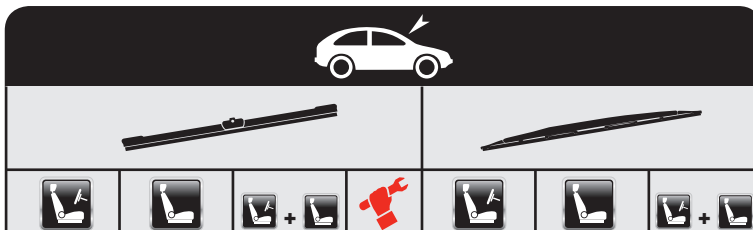

SEAT

Model	Period	A	B	C	D	E	F	G	H	J	K	L
ALHAMBRA (7V8, 7V9)	04/96 → 03/10											A7065
→ 10/01												A41
11/01 →		AFL70	AFR70	AFU7070E	E							A41
ALHAMBRA (710)	06/10 →											
		AFL70	AFL40			F						
ALTEA MPV (5P1)	03/04 →											
							AFU6565J	J				A33
ALTEA XL MPV (5P5)	10/06 →											
							AFU6565J	J				A33
AROSA (6H)	05/97 → 06/04								A48	A48		
→ 02/99									AS48		AS4848	
+ Spoiler									AS53	A48		A29
03/99 →									AS53		AS5348	
+ Spoiler											ASC5348	
CORDOBA Hatchback (6K2)	06/99 → 10/02								A53	A48		
+ Spoiler									AS53		AS5348	
											ASC5348	
CORDOBA Saloon (6K2/C2)	02/93 → 06/99								A53	A48		
+ Spoiler									AS53			
CORDOBA Saloon (6L2)	09/02 →								A53	A48		
→ 04/06									AS53		AS5348	
+ Spoiler → 04/06											ASC5348	
→ 04/06												
05/06 →		AFL53	AFL48	AFL5348A	A							
CORDOBA Vario Combi/Estate (6K5)	08/96 →								A53	A48		
+ Spoiler									AS53		AS5348	
											ASC5348	
EXEO	03/09 →											
		AFL55A	AFL55A	AFL5555K	K							
EXEO ST Combi/Estate	06/09 →											
		AFL55A	AFL55A	AFL5555K	K							
FURA (025A)	01/82 → 12/86								A38	A38		
IBIZA I (021A)	06/84 → 12/93								A45	-		
x 1 → 12/90									A51	-		A45
x 1 01/91 →												A48
IBIZA II (6K1)	03/93 → 08/99								A53	A48		
+ Spoiler									AS53		AS5348	
IBIZA III (6K1)	08/99 → 02/02								A53	A48		
+ Spoiler									AS53		AS5348	
											ASC5348	