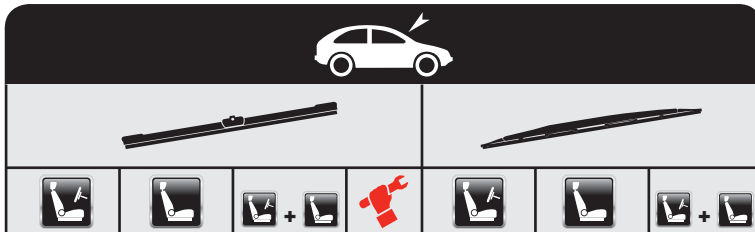

...VOLKSWAGEN

GOLF VII ————— 11/12 →	AFL65	AFL45	AFL6545F	F									
GOLF VII Variant ————— 11/12 →	AFL65	AFL45	AFL6545F	F									
JETTA I (16) 08/78 → 02/84					A41	A41							
JETTA II (19E, 1G2) 01/84 → 12/92 ————— + Spoiler					A45	A45					AS4545		
JETTA III (1K2) 08/05 → 10/10 —————	AFL60	AFL48	AFL6048A	A									
JETTA IV (162) 04/10 → —————	AFL60	AFL48	AFL6048F	F									
KAEFER Convertible (Karmann) 1973 → 04/49 → 08/03					A29	A29							
LUPO (6X1, 6E1) 09/98 → 07/05 ————— + Spoiler 					A53	A48					AS5348	A29	
MULTIVAN/California 01/90 → 03/03 ————— + Spoiler 					A53	A53					ASC5348	A41	
MULTIVAN T5 (7HM) MPV 04/03 → 08/09 ————— 					A60	A55					ASC6055		
MULTIVAN T5 (7HM facelift) MPV 09/09 → ————— 					A60	A55					ASC6055		
PASSAT Hatchback (32B) 08/80 → 12/88 ————— + Spoiler					A45	A45					AS4545	A33	
PASSAT Saloon (32B) 08/84 → 03/88 ————— + Spoiler					A45	A45					AS4545		
PASSAT Variant (32B) 08/80 → 06/89 ————— + Spoiler					A45	A45					AS4545	A38	
PASSAT (3A2, 351) 02/88 → 10/96 ————— + Spoiler					A53	A53							
PASSAT Variant (3A5, 351) 02/88 → 05/97 ————— + Spoiler					A53	A53						A41	
PASSAT (3B2) 08/96 → 11/00 ————— + Spoiler					A53	A53							
PASSAT Variant (3B5) 05/97 → 11/00 ————— + Spoiler					A53	A53						A41	
PASSAT (3B3) → 05/02 ————— + Spoiler 					A53	A53					ASC5353		
————— 06/02 →	AFL53	AFL53A		E									

VOLKSWAGEN