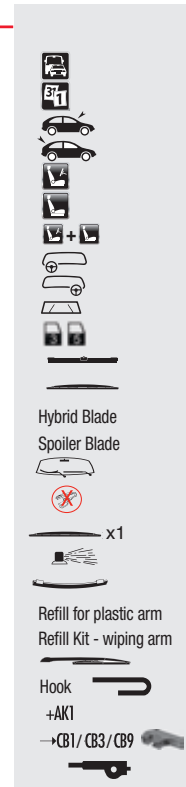

HOW TO USE & GLOSSARY (1/2)

AEROVANTAGE									
AIXAM									
Minicar	01/00 →					A58	A58		
Record	01/96 →					A48	A48		
ALFA ROMEO									
6 (119)	04/79 → 12/86					A45	A45		
33 (90S)	05/83 → 12/93					A45	A45	A38	
33 (907A)	01/90 → 09/94					A45	A45	A38	
33 Sportwagon (90SA)	01/84 → 12/89					A45	A45	A38	
33 Sportwagon (907B)	01/90 → 09/94					A45	A45	A38	
75 (162B)	05/85 → 12/92					A43	A43		
90 (162)	10/84 → 07/87					A45	A45		
145 (930)	07/94 → 01/01								
→ 03/97						A510D	A510P		
04/97 →						A55	A48	R51	
146 (930)	12/94 → 01/01								
→ 03/97						A510D	A510P		
04/97 →						A55	A48	R51	
147 (937)	01/01 →								
→ 03/05						A55	A41		
+ Spoiler						A555		A55541	
04/05 →		AFL55	AFL40	E					
155 (167)	01/92 → 12/97								
						A510D	A510P		
						A53	A48		
								A38	

EN

- Type and Make (Car/Van)
- Production Period Car
- Front Screen
- Rear Screen
- Driver Side
- Passenger Side
- Kit
- For Left Hand Drive
- For Right Hand Drive
- Opposing wipers (Butterfly)
- 3-doors / 5-doors
- OE Flat Blade
- Conventional Blade
- Hybrid Blade
- Spoiler Blade
- Curved passenger Blade
- Flat Blades (cover cannot be refitted)
- Mono Blade
- Integrated washer spray
- Refill Kit
- Refill for plastic arm
- Refill Kit - wiping arm
- Wiping Arm
- Hook Connection
- Use AK1 Kit
- Use CB1, CB3 or CB9 Connector
- Side fitting pin

FR

- Type et Marque (Voiture / VUL)
- A partir de... --> Jusqu'à
- Pare-brise avant
- Pare-brise arrière
- Côté conducteur
- Côté passager
- Kit
- Pour conduite à gauche
- Pour conduite à droite
- Système papillon (balais opposés)
- 3 portes / 5 portes
- Balais plats d'origine
- Balais conventionnels
- Balais hybrides
- Balais avec spoiler
- Balais côté passager courbés
- Balais plats (ne peut pas être rééquipé)
- Balai unitaire
- Rampe de lavage intégrée
- Kit de renouvellement
- Renouvellement pour bras plastiques
- Kit de renouvellement - bras balais
- Bras balais
- Connexion crochet
- Utilisez le kit AK1
- Utilisez le connecteur CB1, CB3 ou CB9
- Attache sur le côté

DE

- Fahrzeugtyp u. -hersteller (Pkw/Transporter)
- Baujahr
- Frontscheibe
- Heckscheibe
- Fahrerseite
- Beifahrerseite
- Satz
- Für Linkslenkung
- Für Rechtslenkung
- Gegenläufige Wischer (Schmetterlingssystem)
- 3-Türer/5-Türer
- OE-Flachwischblatt
- Herkömmliches Wischblatt
- Hybrid-Wischblatt
- Spoiler-Wischblatt
- Gebogenes Wischblatt
- Flachwischblatt
- Einzelnes Wischblatt
- Mit integrierten Wischdüsen
- Ersatz-Wischblattgummi
- Ersatz-Wischblattgummi für Wischerarm aus Kunststoff
- Ersatz-Wischblattgummi - Wischerarm
- Wischerarm
- Hakenanschluss
- Verwenden Sie den AK1-Satz
- Verwenden Sie den CB1-, CB3- oder CB9-Adapter
- Side-Pin

IT

- Tipo e Marca (Vettura/Furgone)
- Vettura - anno
- Parabrezza
- Lunotto posteriore
- Lato conducente
- Lato passeggero
- Kit
- Per guida a sinistra
- Per guida a destra
- Tergicristalli a farfalla
- 3 porte / 5 porte
- Spazzola piatta OE
- Spazzola convenzionale
- Spazzole ibride
- Spazzole spoilerate
- Spazzole curve lato passeggero
- Spazzole piatte (la protezione non può essere rimontata)
- Spazzola singola
- Con spruzzatore integrato
- Kit refill
- Refil per braccio in plastica
- Refil per braccio spazzolante
- Braccio spazzolante
- Connessione a gancio
- Usare kit AK1
- Usare connettore CB1, CB3 o CB9
- Montaggio ad innesto laterale

ES