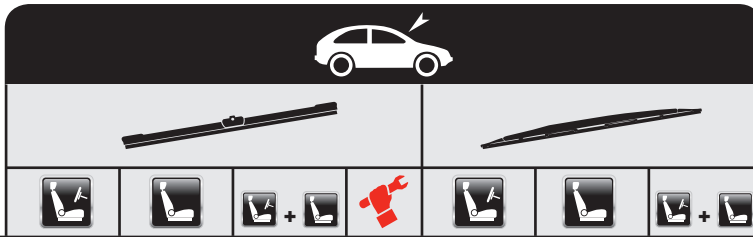

...ROVER

800 Hatchback	10/86 → 02/99										
→ 12/91									A48	A48	
+ Spoiler									AS48		AS4848
01/92 →									A51	A51	
+ Spoiler									AS51		
800 Saloon	10/86 → 02/99										
→ 12/91									A48	A48	
+ Spoiler									AS48		AS4848
01/92 →									A51	A51	
+ Spoiler									AS51		
800 Coupe	08/92 → 02/99								A51	A51	
+ Spoiler									AS51		
2200-3500 (P6)	09/63 → 05/76								A41	A41	
2000-3500 Hatchback (SD1)	06/76 → 10/86								A45	A45	
CITYROVER Hatchback	01/04 →								A51	A51	
+ Spoiler									AS51		
COUPE	03/96 → 11/99								A45	A45	
+ Spoiler									AS45		AS4545
MAESTRO	03/83 → 01/95								A51	A51	
MINI MK I Convertible	09/92 → 05/01								A29	A29	
MINI MK I	62 → 12/99								A29	A29	
METRO	10/80 → 04/90								A41	A41	
MONTEGO Combi/Estate (XE)	10/84 → 12/93								A51	A51	
+ Spoiler									AS51		
MONTEGO (XE)	04/84 → 10/95								A51	A51	
+ Spoiler									AS51		
STREETWISE	08/03 →								A45	A45	
+ Spoiler									AS45		AS4545

SAAB

9-3 Hatchback (YS3D)	02/98 → 09/02								A53	A53	
+ Spoiler									AS53		
9-3 Saloon (YS3F)	09/02 →										
→ 12/04									A53	A53	
+ Spoiler									AS53		
01/05 → 08/07									A58	A58	
+ Spoiler											
09/07 →		AFL58	AFL58		B						
9-3 Cabriolet (YS3D)	12/98 → 08/03								A53	A53	
+ Spoiler									AS53		
9-3 Convertible (YS3F)	08/03 →										
→ 12/04									A55	A55	
+ Spoiler									AS55		
01/05 → 08/07									A58	A58	
+ Spoiler											
09/07 →		AFL58	AFL58		B						
9-3 Combi/Estate	03/05 →								A58	A58	
+ Spoiler											
07 →		AFL58	AFL58		B						

ROVER

SAAB