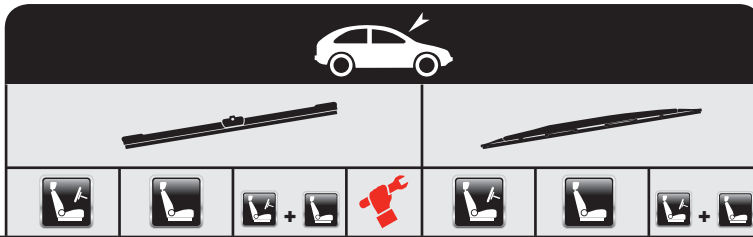

BMW

...BMW										
3 (E90)	01/05 →									
→08/09		AFL60	AFL48	AFL6048E	E					
09/09 →		AFL60	AFL48	AFL6048B	B					
3 (E93) Convertible	03/07 →									
→08/09		AFL60	AFL40	AFL6040E	E					
09/09 →		AFL60	AFL40	AFL6040E	B					
3 (E92) Coupe	09/06 →									
→08/09		AFL60	AFL40	AFL6040E	E					
09/09 →		AFL60	AFL40	AFL6040E	B					
3 (E91) Touring	09/05 →									
→08/09		AFL60	AFL48	AFL6048E	E					
09/09 →		AFL60	AFL48	AFL6040B	B					
3 (F30)	10/11 →									
		AFL60	AFL48	AFL6048B	B					
3 Touring (F31)	06/12 →									
		AFL60	AFL48	AFL6048B	B					
5 (E12)	08/72 →08/81					A45 + AK1	A45 + AK1			
5 (E28)	06/80 →06/90					A45	A45			
+ Spoiler						AS45		AS4545		
5 (E34)	01/88 →11/95									
+ Spoiler								AS6060		
5 Touring (E34)	11/91 →01/97									
+ Spoiler								AS6060		
5 (E39)	11/95 →06/03									
								A6555		
5 Touring (E39)	01/97 →05/04									
								A6555		
								R65C	A45	
5 (E60)	07/03 →	AFL60	AFL58	AFU6058C	C					
5 (E61) Touring	06/04 →	AFL60	AFL58	AFU6058C	C					
									A36	
5 (F10)	03/10 →	AFL65	AFL45	AFL6545D	D					
5 Touring (F11)	09/10 →	AFL65	AFL45	AFL6545D	D					
5 GRAN TURISMO (F07GT)	10/09 →	AFL65	AFL45	AFL6545D	D					
6 (E24)	04/76 →09/90					A45 + AK1	A45 + AK1			
6 Coupe, CC (E63, E64)	01/04 →	AFL60	AFL58	AFU6058C	C					
6 Convertible (F12)	03/11 →	AFL65	AFL43		D					
6 Coupe (F13)	11/10 →	AFL65	AFL43		D