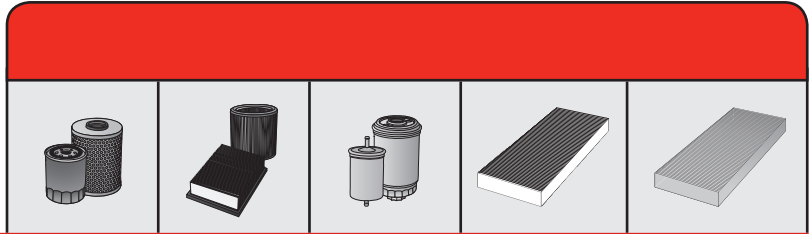

kW

...PEUGEOT

...508

1.6 Vti	SFS (EP6C)	85/88	11/10-	COFI00530E	CAF100921P	CFFI00236	
2.0 HDi	RHF (DW10BTE4)	103	11/10-	COFI00530E		CFFI00401	
	RHH (DW10CTED4)	120	11/10-	COFI00530E		CFFI01560	
	RHR (DW10BTE4)	100	11/10-	COFI00530E		CFFI01560	
						CFFI01560	
2.0 HDi Hybrid4 AWC		147	11/10-	COFI00118S		CFFI01560	
	RHC (DW10CTED4)	120	11/10-			CFFI01560	
2.2 HDi	4HL (DW12C)	150	11/10-	COFI00530E			

508 SW

1.6 HDi	9HD (DV6CTED); 9HR (DV6C)	82/84	11/10-	COFI00529E	CAF100916P		
1.6 THP	SFX (EP6DT)	110	11/10-	COFI00530E		CFFI00236	
	EP6CDT	115	11/10-	COFI00530E		CFFI00236	
1.6 Vti	SFS (EP6C)	85/88	11/10-	COFI00530E	CAF100921P	CFFI00236	
2.0 HDi	RHF (DW10BTE4)	103	11/10-	COFI00530E		CFFI00401	
	RHH (DW10CTED4)	120	11/10-	COFI00530E		CFFI01560	
	RHR (DW10BTE4)	100	11/10-	COFI00530E		CFFI01560	
						CFFI01560	
2.0 HDi RXH Hybrid4	RHC (DW10CTED4)	147	12/11-	COFI00118S		CFFI01560	
2.2 HDi	4HL (DW12C)	150	11/10-	COFI00530E			

604

2.3 TD	147 (XD2S)	59	09/79-05/83	COFI00112S 07/82>	CAF100413R*	CFFI00136	
2.5 TD	152A (XD3T)	66	08/83-12/86	COFI00112S	CAF100413R*	CFFI00136	
2.7 SL	112 (ZM)	100	08/77-05/83	COFI00102S		CFFI00101	
2.7 Tl,STl	140 (ZMJ)	106	08/77-05/83	COFI00102S		CFFI00203	
2.8 GTl	154A (ZMJK)	110	09/83-07/87	COFI00102S		CFFI00203	

605

2.0		79	02/90-09/99	COFI00118S	CAF100561P	CFFI00206		
	RSA (XU102C)	84	06/89-09/99	COFI00543E	CAF100561P	CFFI00206		
				Eng. Code:XU102C	COFI00118S			
	RFZ (XU10J2Z)	89	06/89-09/99	COFI00543E	CAF100561P	CFFI00206		
			Eng. Code:XU10J2	COFI00118S				
2.0 16V	RFV (XU10J4R)	97	07/94-09/99	COFI00543E	CAF100561P	CFFI00206		
			Eng. Code:XU10J4R	COFI00118S				
2.0 Turbo	RGX (XU10J2TE); RGY (XU10J2TE)	104/108	07/91-09/99	COFI00543E	CAF100561P	CFFI00206		
			Eng. Code:XU10J2TE	COFI00118S				
2.1 D	P9A (XUD11A)	60	06/89-07/95	COFI00118S	CAF100561P			
			BOSCH			CFFI00135		
			CAV (LUCAS)			CFFI00132		
2.1 TD 12V	P8C (XUD11BTE)	80	08/94-09/99	COFI00118S	CAF100561P			
2.1 Turbo Diesel	PHZ (XUD11ATE)	80	06/89-09/99	COFI00543E	CAF100561P	CFFI00121		
						12/95>		
						CFFI00135		
						>11/95		
			Eng. Code:XUD11ATE; XUD11BTE	COFI00118S		CFFI00132		
2.5 Turbo Diesel	THY (DK5ATE)	95	07/94-09/99	COFI00112S	CAF100561P			
						BOSCH		
						CAV (LUCAS)		
						CFFI00135		
						CFFI00132		
3.0		123/147	08/89-06/94		CAF100561P	CFFI00206		
	UFZ (ZPJ)	123	10/89-09/99	COFI00112S	CAF100561P	CFFI00206		
3.0 SV 24	UKZ (ZPJ4/Z)	147	08/89-09/99	COFI00112S	CAF100561P	CFFI00206		
3.0 V6	XFZ (ES9J4)	140	04/97-09/99	COFI00118S	CAF100561P	CFFI00206		

607

2.0	RFN (EW10J4)	100	02/00-	COFI00118S	CAF100543P	CFFI00236	CCF0048C
2.0 HDI	RHR (DW10BTE4)	100	09/05-	COFI00530E	CAF100816P	CFFI00401	CCF0048C
2.0 HDi	RHS (DW10ATED)	79	03/01-07/04	COFI00118S	CAF100543P		CCF0048C
						BOSCH	CFFI00251
				SIEMENS		CFFI00402	
2.0 HDI	RHZ (DW10ATED)	80	05/00-	COFI00118S	CAF100543P		CCF0048C
						BOSCH	CFFI00251
				SIEMENS		CFFI00402	
2.2 16V	3FY (EW12J4); 3FZ (EW12J4)	116/120	02/00-	COFI00118S	CAF100543P	CFFI00236	CCF0048C
2.2 HDi	4HT (DW12BTE4)	125	05/06-	COFI00530E	CAF100816P	CFFI00592	CCF0048C

PEUGEOT

* While stocks last