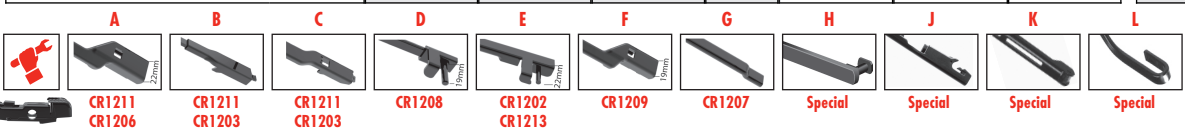

TOYOTA

AURIS VAN Box (ZRE18_, NDE18_, NZE18_) 	03/13→			AFL6535L	L				
Hybrid Blade						AHL65	AHL35		
DYNA 150 Platform/Chassis ('95) (LY_)	05/95→07/01					A43	A43		
DYNA 150 Platform/Chassis ('00)	01/00→					A43	A43		
DYNA 200 Platform/Chassis ('95)	06/95→07/01					A43	A43		
DYNA 300 Platform/Chassis	06/95→07/01					A51	A51		
DYNA Platform/Chassis (KD_, LY_, TRY2_, KDY2_, XZU4_, XZU3_)	08/01→					A51	A51		
HIACE / COMMUTER V (TRH2_, KDH2_) + Spoiler	08/04→					A53	A53		
						AS53			
HIACE IV Box (LXH1_, RZH1_, LH1_) + Spoiler	08/95→					A53	A53		
						AS53			
HIACE IV Bus (LH1_)	08/95→					A53	A53