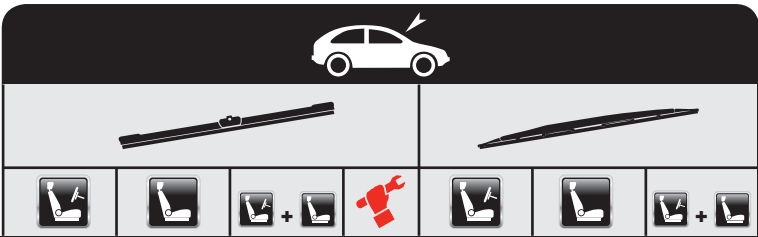

...MAZDA

6 Saloon (GJ, GH)	12/12→			AFL6045L	L						
Hybrid Blade							AHL60	AHL45			
6 Station Wagon (GY)	08/02→12/07						A55	A45		AP30A	11/02→
+ Spoiler							AS55		AS5545		
121 II (DB)	11/90→05/97						A51	A41			
+ Spoiler							AS51				
121 III (JASM, JBSM)	03/96→04/03						A48	A48		A48	
+ Spoiler							AS48		AS4848		
323 C V (BA)	08/94→09/00						A53	A45		A43	
+ Spoiler							AS53		AS5345		
323 F V (BA)	07/94→09/98						A53	A45		A48	
+ Spoiler							AS53		AS5345		
323 F VI (BJ)	09/98→05/04						A53	A48		A36	
+ Spoiler							AS53		AS5348		
Hybrid Blade				AFL5348L	L						
323 P V (BA)	10/96→09/98						A53	A45		A51	
+ Spoiler							AS53		AS5345		
323 S V (BA)	09/92→12/03						A53	A45			
+ Spoiler							AS53		AS5345		
323 S VI (BJ)	05/98→05/04						A53	A48			
+ Spoiler							AS53		AS5348		
Hybrid Blade				AFL5348L	L						
626 IV (GE)	08/91→06/97						A53	A51			
+ Spoiler							AS53				
626 IV Hatchback (GE)	08/91→04/97						A53	A51		A55	
+ Spoiler							AS53				
626 V (GF)	05/97→10/02						A53	A48			
+ Spoiler							AS53		AS5348		
626 V Hatchback (GF)	05/97→10/02						A53	A48		A53	
+ Spoiler							AS53		AS5348		
626 V Station Wagon (GW)	01/98→10/02						A53	A48		A33	
+ Spoiler							AS53		AS5348		
B-SERIE (UN)	11/98→11/06						A45	A45			
+ Spoiler							AS45		AS4545		
BT-50 (CD, UN)	08/06→						A45	A45			
CX-3 (DK)	01/15→			AFL5345L	L					AP25B	
Hybrid Blade							AHL55	AHL45			

MAZDA