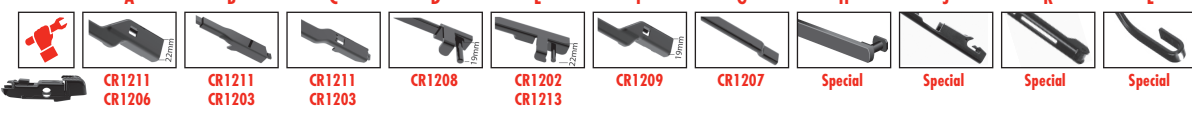

BMW

...BMW										
3 Convertible (E93)	08/06→12/13	AFL60	AFL40	AFL6040E	B					
3 Coupe (E36)	03/92→04/99					A53	A51			
+ Spoiler						AS53				
				AFL5350L	L					
3 Coupe (E46)	04/99→07/06							A6051		
3 Coupe (E92)	06/06→12/13	AFL60	AFL40	AFL6040E	E					
→08/09										
		AFL60	AFL40	AFL6040E	B					
09/09→										
3 Gran Turismo (F34)	03/13→	AFL60	AFL48	AFL6048B	B					
3 Touring (E36)	01/95→10/99					A53	A51			
+ Spoiler						AS53				
				AFL5350L	L					
3 Touring (E46)	10/99→02/05							A6051		
3 Touring (E91)	09/05→06/12	AFL60	AFL48	AFL6048E	E					
→08/09										
		AFL60	AFL48	AFL6048B	B					
09/09→										
3 Touring (F31)	10/11→	AFL60	AFL48	AFL6048B	B					
4 Convertible (F33, F83)	10/13→	AFL60	AFL45	AFL6045B	B					
4 Coupe (F32, F82)	07/13→	AFL60	AFL45	AFL6045B	B					
4 Gran Coupe (F36)	03/14→	AFL60	AFL45	AFL6045B	B					
5 (E39)	11/95→06/03							A6555		
								R65C		
5 (E60)	07/03→03/10	AFL60	AFL58	AFU6058C	C					
5 (F10, F18)	12/09→	AFL65	AFL45	AFL6545D	D					
5 Gran Turismo (F07)	10/09→	AFL65	AFL45	AFL6545D	D					
5 Touring (E34)	11/91→01/97							AS6060		
+ Spoiler										
5 Touring (E39)	01/97→05/04							A6555	A45	
								R65C		
5 Touring (E61)	06/04→12/10	AFL60	AFL58	AFU6058C	C					

A B C D E F G H J K L