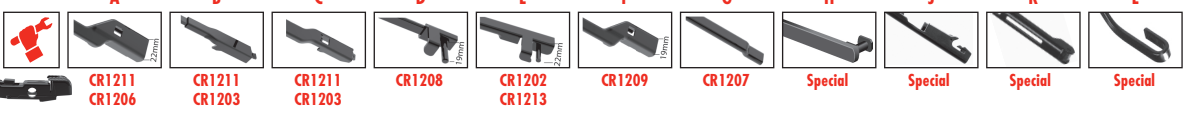

## JEEP

CHEROKEE (KJ)	09/01→01/08								A48	A48	A29
+ Spoiler									AS48		AS4848
CHEROKEE (KK)	01/08→								A48	A48	A29
+ Spoiler									AS48		AS4848
CHEROKEE (KL)	11/13→					AFL6545L	L				AP35A
Hybrid Blade									AHL65	AHL45	
COMMANDER (XK)	09/05→12/10								A45	A45	