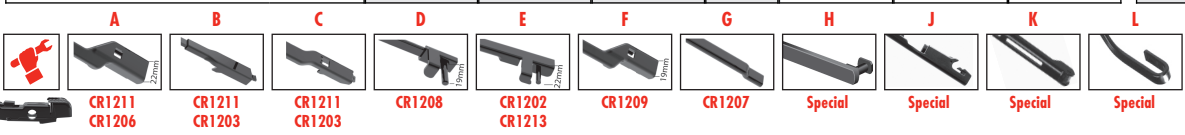

## ...TOYOTA

Model	Year Range	Wiper Type	Wiper Size	Wiper Material	Wiper Blade	Wiper Blade	Wiper Blade	Wiper Blade	Wiper Blade	Wiper Blade	Wiper Blade
AVENSIS (_T22_)	09/97→02/03				AFL5345L	L					
AVENSIS (T25_)	04/03→11/08						A60	A41			AP40A
+ Spoiler							AS60				A41
					AFL6040L	L					
AVENSIS Estate (T25)	04/03→11/08						A60	A41			AP30A
+ Spoiler							AS60				
					AFL6040L	L					
AVENSIS Liftback (_T22_)	09/97→02/03						A53	A45			A51
+ Spoiler							AS53		AS5345		
					AFL5345L	L					
AVENSIS Saloon (T25)	04/03→11/08						A60	A41			
+ Spoiler							AS60				
					AFL6040L	L					
AVENSIS Station Wagon (_T22_)	09/97→02/03						A53	A45			A36
+ Spoiler							AS53		AS5345		
					AFL5345L	L					
AVENSIS VERSO (_CLM2_, _ACM2_)	08/01→11/09						A65	A41			AP40A
+ Spoiler							AS65		AS6541		
					AFL6540L	L					
AYGO (WNB1_, KGB1_)	02/05→						A65				AP29
x 1											
AYGO (PAB4_, KGB4_)	05/14→	AFL65				B					AP30A
x 1											
CAMRY (_CV1_, _XV1_, _V1_)	06/91→09/97						A51+AK1	A45+AK1			
CAMRY (_CV2_, _XV2_)	08/96→11/01						A53	A48			
+ Spoiler							AS53		AS5348		
					AFL5348L	L					
CAMRY (MCV3_, ACV3_, XV3_)	08/01→11/06						A65	A48			
+ Spoiler							AS65				
CAMRY Saloon (_XV4_)	01/06→09/11				AFL6050L	L					
Hybrid Blade							AHL60	AHL50			
CAMRY Station Wagon (_XV1_, _CV1_, _V10)	06/91→08/97						A53	A48			A29
+ Spoiler							AS53		AS5348		
CARINA E (_T19_)	04/92→09/97						A53	A45			A51
+ Spoiler							AS53		AS5345		
CARINA E Saloon (_T19_)	04/92→09/97						A53	A45			