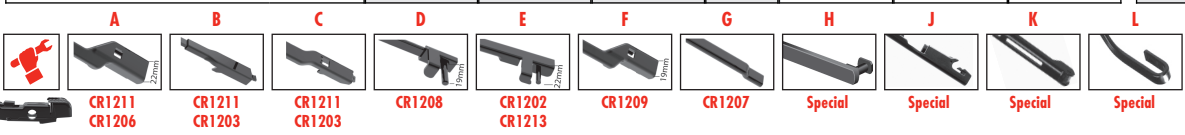

...MITSUBISHI

L 300 Platform/Chassis (P1_T)	04/94→04/00					A45	A45	
L 400 Box (PD_W, PC_W, PB_V, PA_W, PA_V)	06/96→04/07					A65+AK1	A65+AK1	
L 400 / SPACE GEAR Bus (PD_W, PC_W, PA_V, PB_V, PA_W)	06/94→04/07					A65+AK1	A65+AK1	
OUTLANDER II Van (CW_W)	12/06→11/12			AFL6053L	L			
Hybrid Blade						AHL60	AHL50	
OUTLANDER III Van (GF_W, GG_W)	04/13→			AFL6545L	L			
Hybrid Blade						AHL65	AHL45	

NISSAN

100 NX (B13)	03/90→01/96					A53	A48	
+ Spoiler						AS53		AS5348
200 SX (S14)	10/93→12/99					A53	A51	
+ Spoiler						AS53		
				AFL5350L	L			
350 Z (Z33)	09/02→					A51	A45	
+ Spoiler						AS51		AS5145
350 Z Roadster (Z33)	10/03→					A51	A45	
+ Spoiler						AS51		AS5145
370 Z (Z34)	04/09→			AFL6048L	L			
Hybrid Blade						AHL60	AHL48	
370 Z Roadster (Z34)	01/09→			AFL6048L	L			
Hybrid Blade						AHL60	AHL48	
ALMERA I (N15)	07/95→07/00					A53	A48	
+ Spoiler						AS53		AS5348
				AFL5348L	L			
ALMERA I Hatchback (N15)	07/95→07/00					A53	A48	
+ Spoiler						AS53		AS5348
				AFL5348L	L			
ALMERA II (N16)	06/00→					A53	A41	
+ Spoiler						AS53		
ALMERA II Hatchback (N16)	01/00→					A53	A41	

MITSUBISHI

NISSAN