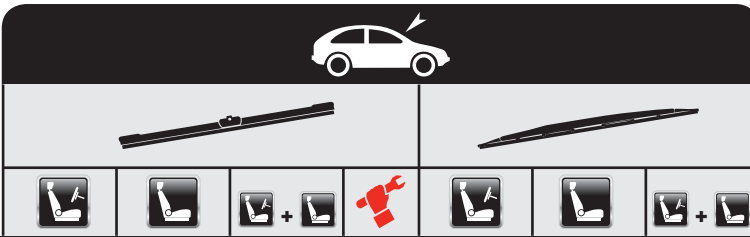

...OPEL

Model	Year Range	AFL65	AFL35	AFL6535A	A	F	G	H	J	K	L
MOKKA	06/12→										
MONTEREY A (UBS_)	09/91→07/98					A51	A51			A38	
+ Spoiler						AS51					
MONTEREY B	07/98→08/99					A51	A51			A38	
+ Spoiler						AS51					
OMEGA B (25_, 26_, 27_)	03/94→07/03					A60	A48				
+ Spoiler						AS60			AS6048		
OMEGA B Estate (21_, 22_, 23_)	03/94→07/03			AFL6048L	L	A60	A48			A33	
+ Spoiler						AS60			AS6048		
SIGNUM	05/03→					A60	A48			AP38	
+ Spoiler						AS60			AS6048		
SINTRA	11/96→04/99					A61	A61			A43	
SPEEDSTER	09/00→					A60					
TIGRA (95_)	07/94→12/00					A45	A45			A51	
+ Spoiler						AS45			AS4545		
TIGRA TwinTop	06/04→					A51	A45				
+ Spoiler						AS51			AS5145		
VECTRA B (36_)	09/95→04/02					A48	A48				
+ Spoiler						AS48			AS4848		
VECTRA B Estate (31_)	11/96→07/03					A48	A48			A33	
+ Spoiler						AS48			AS4848		
VECTRA B Hatchback (38_)	10/95→07/03					A48	A48			A48	
+ Spoiler						AS48			AS4848		
VECTRA C	04/02→					A60	A48			AP40	→07/05
+ Spoiler						AS60			AS6048		
VECTRA C Estate	10/03→			AFL6048L	L	A60	A48			AP38	
+ Spoiler						AS60			AS6048		
VECTRA C GTS	08/02→			AFL6048L	L	A60	A48			AP40	→07/05
+ Spoiler						AS60			AS6048		
ZAFIRA A (F75_)	04/99→06/05					A60	A60			AP40	

CR1211
CR1206

CR1211
CR1203

CR1211
CR1203

CR1208

CR1202
CR1213

CR1209

CR1207

Special

Special

Special

Special