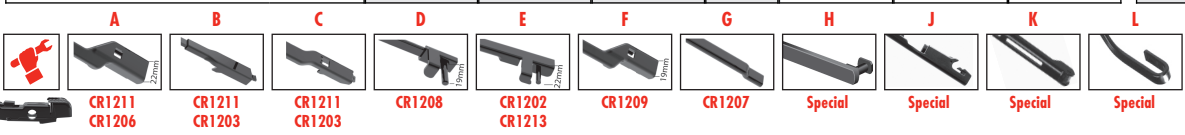

...NISSAN

Model	Year Range	Wiper Type	Wiper Size	Wiper Size	Wiper Size	Wiper Size	Wiper Size	Wiper Size	Wiper Size
NOTE (E11)	03/06→			AFL6035L	L				
NOTE (E12) Hybrid Blade	06/13→					AHL60	AHL35		AP30B
PATHFINDER II (R50) + Spoiler	09/95→12/04					A55	A53		A29
PATHFINDER III (R51) + Spoiler	01/05→					A60	A48		AP30B
PATHFINDER IV (R52) + Spoiler	09/12→			AFL6048L	L	A60			
PATROL GR V Wagon (Y61) + Spoiler	06/97→					A48	A51		A36
PICK UP III (D22) + Spoiler	01/97→					A48	A48	AS4848	
PICKUP / NP300 PICKUP III (D22)	04/08→					A48	A48		
PIXO (UAO) + Spoiler	03/09→					A55	A36		
PRIMERA (P10)	06/90→06/96					A53	A48		
PRIMERA (P11) + Spoiler	06/96→12/01					A53	A51		
PRIMERA (P12)	01/02→			AFL5350L	L	A65	A48		
PRIMERA Estate (WP12)	01/02→					A65	A48		AP40
PRIMERA Hatchback (P10)	06/90→06/96					A53	A48		A53
PRIMERA Hatchback (P11) + Spoiler	06/96→07/02					A53	A51		A53
PRIMERA Hatchback (P12)	01/02→			AFL5350L	L	A65	A48		R50 06/03→
PRIMERA Traveller (W10)	07/90→03/98					A53	A48		A41
PRIMERA Traveller (WP11) + Spoiler	06/96→01/02					A53	A51		A41 04/98→
PULSAR Hatchback (C13)	08/12→	AFL65	AFL35	AFL6535A	A				
QASHQAI (J11, J11_)	11/13→			AFL6540L	L				AP30