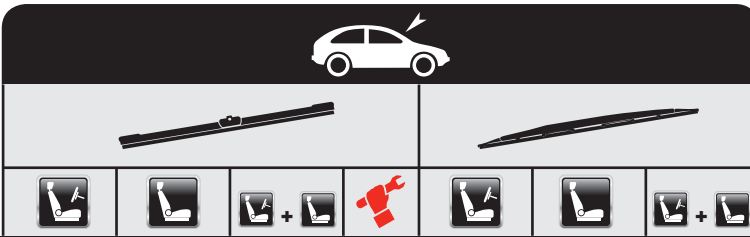

DAIHATSU

DODGE

...DAIHATSU										
CHARADE IV (G200, G202)	01/93→09/00					A48	A45		A38	
— + Spoiler						AS48				
CHARADE IV Saloon (G203)	03/93→					A48	A45			
— + Spoiler						AS48				
COPEN (L880_, L881_)	03/02→09/12					A45	A41			
— + Spoiler						AS45				
CUORE III (L201)	08/90→04/95					A45	A41		A29	
— + Spoiler						AS45				
CUORE IV (L501)	08/94→12/99					A45	A41		A29	
— + Spoiler						AS45				
CUORE V (L5)	11/96→10/98					A45	A41		A29	
— + Spoiler						AS45				
CUORE V (L7_)	10/98→05/03					A45	A38		A29	
— + Spoiler						AS45				
CUORE VI (L251, L250_, L260_)	03/03→					A53	A29		AP30A	
CUORE VII (L275_, L285_)	12/06→					A53	A29		AP30A	
GRAN MOVE (G3)	10/96→					A51	A45		A29	
— + Spoiler						AS51				
MATERIA (M4_)	10/06→					A51	A48		AP30A	
— + Spoiler						AS51				
MOVE (L6_, L9_)	06/94→09/02					A43	A38		A29	
01/00→						A48	A43			
SIRION (M1)	04/98→04/05					A48	A45		A33	
— + Spoiler						AS48				
SIRION (M3_)	01/05→					A51	A41		AP35A	
— + Spoiler						AS51				
TERIOS (J1_)	05/97→10/06					A51	A36		A29	
— + Spoiler						AS51				
TERIOS (J2_)	11/05→					A53	A45		AP30A	
— + Spoiler						AS53				
				AFL5345L	L					
TREVIS	06/06→					A51	A41		AP30A	
— + Spoiler						AS51				
YRV (M2)	02/01→					A53	A36		AP30A	
— + Spoiler						AS53				
DAIHATSU										
EXTOL Bus (S22_, S23_)	07/00→11/11					A48	A41		A36	
— + Spoiler						AS48				
HIJET Box (S85)	12/92→					A41	A38		A33	
HIJET Bus (S85)	06/93→					A41	A38		A33	
DODGE										
AVENGER	06/07→					A60	A55			

A	B	C	D	E	F	G	H	J	K	L
CR1211 CR1206	CR1211 CR1203	CR1211 CR1203	CR1208	CR1202 CR1213	CR1209	CR1207	Special	Special	Special	Special