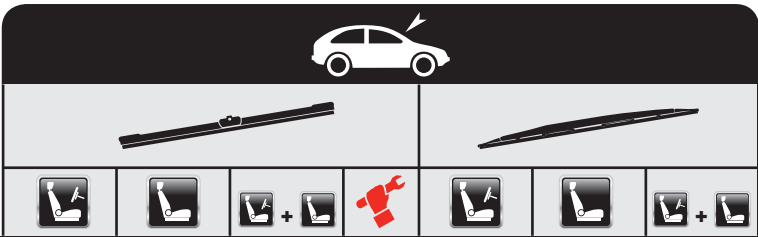

...DODGE

AVENGER	06/07→					AS60		
+ Spoiler								
			AFL6053L	L				
CALIBER	06/06→					A60	A43	
+ Spoiler						AS60		
CARAVAN ('95)	01/95→03/01					A70	A70	
CARAVAN ('00) (RG_)	02/00→12/07					A70	A70	
CARAVAN ('08)	01/08→					A65	A51	
JOURNEY	06/08→					A60	A43	
+ Spoiler						AS60		
NEON	05/94→08/99					A53	A45	
+ Spoiler						AS53		AS5345
NEON II	08/99→					A55	A48	
+ Spoiler						AS55		AS5548
NITRO	09/06→12/12					A48	A48	
+ Spoiler						AS48		AS4848
STRATUS	09/94→04/01					A55	A55	
+ Spoiler						AS55		AS5555
VIPER Convertible ('91)	10/91→09/02					A41	A41	
VIPER Convertible ('02)	09/02→					A41	A41	
VIPER Coupe ('91)	10/91→09/02					A41	A41	

FIAT

500 (312)	10/07→	AFL60	AFL35	AFL6035A	A				AP28	
500 C (312)	09/09→	AFL60	AFL35	AFL6035A	A					
500X (334)	09/14→	AFL65	AFL35	AFL6535A	A				AP28	
500L (199_)	09/12→	AFL60	AFL38	AFL6038A	A				AP28	
BARCETTA (183)	03/95→05/05					A48	A48			
+ Spoiler						AS48		AS4848		
BRAVA (182)	10/95→06/03					A58	A48			
BRAVO I (182)	10/95→10/01					A58	A48		R33	
									A332R	
BRAVO II (198)	11/06→	AFL60	AFL45	AFL6045A	A				AP28	
CINQUECENTO (170)	07/91→07/99					A48	A48		A29	→10/94

A

B

C

D

E

F

G

H

J

K

L

CR1211
CR1206

CR1211
CR1203

CR1211
CR1203

CR1208

CR1202
CR1213

CR1209

CR1207

Special

Special

Special

Special