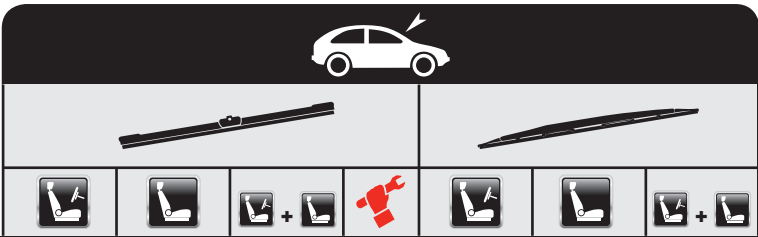

MAZDA

MERCEDES-BENZ

...MAZDA									
CX-5 (KE, GH)	11/11 →			AFL6045L	L				AP35A
Hybrid Blade						AHL60	AHL45		
CX-7 (ER)	06/06 →			AFL6540L	L				AP35A
Hybrid Blade						AHL65	AHL40		
CX-9 (TB)	01/07 →			AFL6540L	L				AP35A
Hybrid Blade						AHL65	AHL40		
DEMIO (DW)	10/96 → 07/03					A51	A41		A41
+ Spoiler						AS51			
MPV II (LW)	08/99 → 02/06					A60	A60		A41
MX-3 (EC)	07/91 → 10/97					A53	A45		A53
+ Spoiler						AS53		AS5345	
MX-5 II (NB)	01/98 → 10/05					A45	A45		
+ Spoiler						AS45		AS4545	
MX-5 III (NC)	03/05 →					A45	A45		
+ Spoiler						AS45		AS4545	
MX-6 (GE)	07/91 → 02/97					A51	A51		
+ Spoiler						AS51			
PREMACY (CP)	07/99 → 03/05					A60	A41		A33
RX 7 III (FD)	07/92 → 08/02					A51	A51		
+ Spoiler						AS51			
RX 8 (SE17)	10/03 → 06/12					A51	A45		
+ Spoiler						AS51		AS5145	
TRIBUTE (EP)	03/00 → 05/08					A48	A48		A29
+ Spoiler						AS48		AS4848	
XEDOS 6 (CA)	01/92 → 10/99					A53	A51		
+ Spoiler						AS53			
XEDOS 9 (TA)	07/93 → 09/02					A53	A51		
+ Spoiler						AS53			
MAZDA									
BT-50 Platform/Chassis (CD, UN)	08/06 →					A45	A45		
MERCEDES-BENZ									
A-CLASS (W168)	07/97 → 08/04					A65	A60		A33
+ Spoiler						AS65	AS60		
A-CLASS (W169)	09/04 → 06/12	AFL65	AFR58	AFU6558B	B				AP30

A CR1211 CR1206

B CR1211 CR1203

C CR1211 CR1203

D CR1208

E CR1202 CR1213

F CR1209

G CR1207

H Special

J Special

K Special

L Special