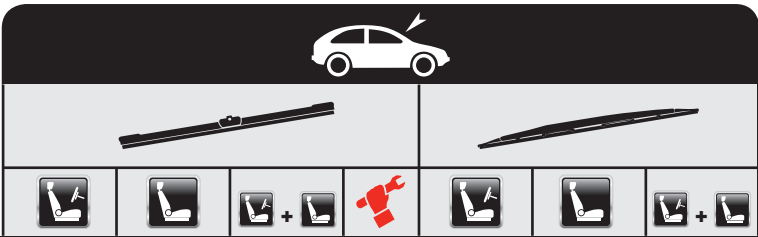

## ...MITSUBISHI

Model	Year Range	Wiper Blade Type	Wiper Blade Size	Wiper Blade Size	Wiper Blade Size	Wiper Blade Size	Wiper Blade Size	Wiper Blade Size	Wiper Blade Size
LANCER V Station Wagon (CB_W, CD_W)	09/92→10/03				A51	A43			A41
+ Spoiler					AS51				
LANCER VI (CJ-CP_)	09/95→08/03				A53	A48			
+ Spoiler					AS53		AS5348		
			AFL5348L	L					
LANCER Saloon (CS_A, CT0)	03/00→				A60	A45			
+ Spoiler					AS60				
			AFL6045L	L					
LANCER Saloon (CY/Z_A)	03/07→				A60	A45			
+ Spoiler					AS60				
			AFL6045L	L					
LANCER SPORTBACK (CX_A)	10/07→				A60	A45			AP35B
+ Spoiler					AS60				
			AFL6045L	L					
MIRAGE Hatchback (CJ_A)	09/95→07/03				A53	A48			
+ Spoiler					AS53		AS5348		
			AFL5348L	L					
MIRAGE Saloon (CK_A)	09/95→07/03				A53	A48			A36
+ Spoiler					AS53		AS5348		
			AFL5348L	L					
MIRAGE Saloon (A10_)	07/13→				A55	A36			
+ Spoiler					AS55				
			AFL5535L	L					
OUTLANDER I (CU_W)	03/01→12/06				A55	A45			AP30B
+ Spoiler					AS55		AS5545		
OUTLANDER II (CW_W)	11/06→12/12			AFL6053L	L				AP35A
Hybrid Blade					AHL60	AHL50			
OUTLANDER III (GG_W, GF_W, ZJ)	08/12→			AFL6545L	L				AP30B
Hybrid Blade					AHL65	AHL45			
PAJERO CLASSIC (V2_W)	06/02→				A51	A51			A41
+ Spoiler					AS51				
PAJERO II (V3_W, V2_W, V4_W)	12/90→10/99				A48	A48			A38
+ Spoiler					AS48		AS4848		
PAJERO II Canvas Top (V2_W, V4_W)	12/90→04/00				A48	A48			
+ Spoiler					AS48		AS4848		
PAJERO III (V7_W, V6_W)	01/99→01/07				A51	A51			A41
+ Spoiler					AS51				
			AFL5050L	L					