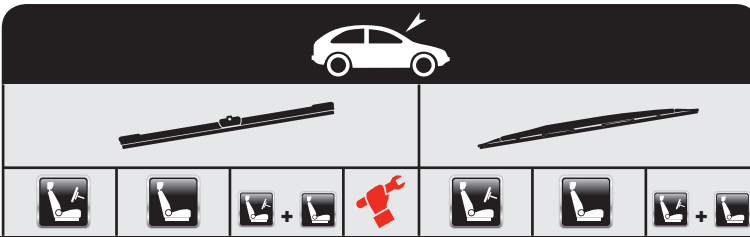

...DAEWOO

Model	Year Range	A	B	C	D	E	F	G	H	J	K	L
EVANDA (KLAL)	08/02→								A55	A51		
+ Spoiler									AS55			
KALOS (KLAS)	09/02→								A55	A41		
KALOS Saloon (KLAS)	11/02→12/04								A55	A41		
KORANDO (KJ)	01/99→								A45	A41		
KORANDO Cabrio (KJ)	02/99→								A45	A41		
LACETTI Hatchback (KLAN)	02/04→								A55	A43		
LANOS (KLAT)	05/97→								A48	A48		
+ Spoiler									AS48		AS4848	
LANOS Saloon (KLAT)	05/97→								A48	A48		
+ Spoiler									AS48		AS4848	
LEGANZA (KLAV)	06/97→04/04								A53	A48		
+ Spoiler									AS53		AS5348	
MATIZ (KLYA)	09/98→								A53	A41		
+ Spoiler									AS53			
MUSSO (FJ)	07/98→								A51	A45		
+ Spoiler									AS51			
NEXIA (KLETN)	02/95→08/97								A45	A45		
+ Spoiler									AS45			
NEXIA Saloon (KLETN)	02/95→06/08								A45	A45		
+ Spoiler									AS45			
NUBIRA (KLAJ)	04/97→								A51	A51		
+ Spoiler									AS51			
NUBIRA Saloon (KLAJ)	04/97→								A51	A51		
+ Spoiler									AS51			
NUBIRA Saloon (KLAN)	07/03→								A55	A48		
+ Spoiler									AS55			
NUBIRA Wagon (KLAJ)	04/97→								A51	A51		
+ Spoiler									AS51			
NUBIRA Wagon (KLAN)	07/03→								A55	A48		
+ Spoiler									AS55			
REXTON (GAB_)	04/02→								A51	A51		
+ Spoiler									AS51			
REZZO (KLAU)	09/00→								A60	A48		
TICO (KLY3)	02/95→12/00								A45	A41		

DAEWOO

LUBLIN II Box	04/97→								A55	A55		
LUBLIN II Platform/Chassis	04/97→								A55	A55		

DAIHATSU

APPLAUSE II (A101)	07/97→05/00								A45+AK1	A45+AK1		
CHARADE (L2_)	03/03→								A53	A29		
CHARADE	05/11→								A60	A33		

DAEWOO

DAIHATSU