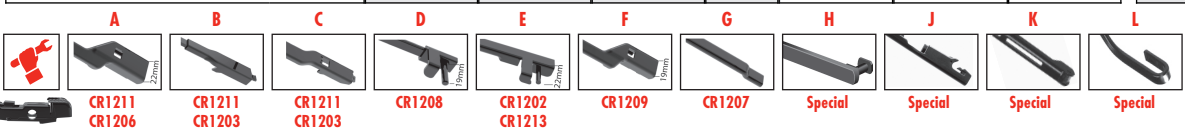

...FIAT

Model	Period	A	B	C	D	E	F	G	H	J	K	L
PANDA (169)	09/03→								A55	A41	A5840	R33
+ Spoiler											AS5541	A338R
					AFL5540L	L						
PANDA (312_, 312)	02/12→	AFL60	AFL38	AFL6038A	A							AP28
PUNTO (176)	09/93→09/99								A58	A41	A5841	R33
												A335R
PUNTO (188)	09/99→								A55	A45		R35
+ Spoiler									AS55		AS5545	A351R
					AFL5345L	L						A352R
PUNTO (199)	03/12→	AFL65	AFL38	AFL6538B	B							AP30
PUNTO Convertible (176C)	04/94→06/00								A58	A41	A5841	
PUNTO EVO (199)	07/08→	AFL65	AFL38	AFL6538B	B							AP30
												10/09→
QUBO (225)	02/08→	AFL65	AFL48	AFL6548G	G							
SCUDO (272, 270)	01/07→								A70	A51		AP35
+ Spoiler									AS70			
SCUDO Combinato (220P)	02/96→12/06								A65	A51		
+ Spoiler									AS65			
SEDICI (FY_)	06/06→								A65	A36		AP25B
+ Spoiler									AS65			
					AFL6535L	L						
SEICENTO / 600 (187)	01/98→01/10								A48	A48		R33
+ Spoiler									AS48		AS4848	A332R
SIENA (178_)	04/96→12/09								A58	A45		
SIENA (172_)	09/07→								A58	A45		
STILO (192)	10/01→11/10								A55	A48		A353R
→05/06												
+ Spoiler									AS55		AS5548