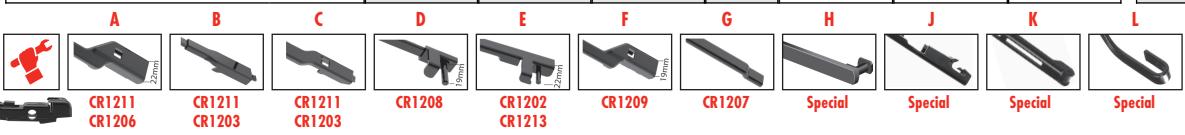

## ...HYUNDAI

Model	Year Range	A	B	C	D	E	F	G	H	J	K	L
LANTRA II Wagon (J-2)	02/96→10/00								A51	A45		A36
+ Spoiler									AS51		AS5145	
MATRIX (FC)	06/01→08/10								A55	A41		A36
+ Spoiler									AS55		AS5541	
					AFL5540L	L						
PORTER Pickup	07/94→04/04								A45	A45		
SANTA FÉ I (SM)	11/00→03/06								A55	A51		A33
+ Spoiler									AS55		AS5551	
					AFL5550L	L						
SANTA FÉ II (CM)	10/05→								A60	A45		AP35A
+ Spoiler									AS60			
					AFL6045L	L						
SANTA FÉ III (DM)	09/12→								AFL6535L	L		
Hybrid Blade									AHL65	AHL35		
SANTAMO	10/98→								A55	A45		A41
+ Spoiler									AS55		AS5545	
S COUPE (SLC)	02/90→05/96								A48	A45		A45
+ Spoiler									AS48			
SONATA III (Y-3)	05/93→08/98								A51	A51		
+ Spoiler									AS51			
SONATA IV (EF)	03/98→12/05								A55	A48		
+ Spoiler									AS55		AS5548	
					AFL5548L	L						
SONATA V (NF)	01/05→12/10								A60	A48		
+ Spoiler									AS60		AS6048	
					AFL6048L	L						
TERRACAN (HP)	06/01→12/06								A55	A51		A41
+ Spoiler									AS55		AS5551	
					AFL5550L	L						
TRAJET (FO)	03/00→07/08								A65	A55		A41
+ Spoiler									AS65			
TUCSON (JM)	08/04→03/10								A60	A41		
+ Spoiler									AS60			
					AFL6040L	L						
TUCSON (TLE)	05/15→								AFL6540L	L		
Hybrid Blade									AHL65	AHL40		
VELOSTER (FS)	03/11→								AFL6540L	L		
Hybrid Blade									AHL65	AHL40		