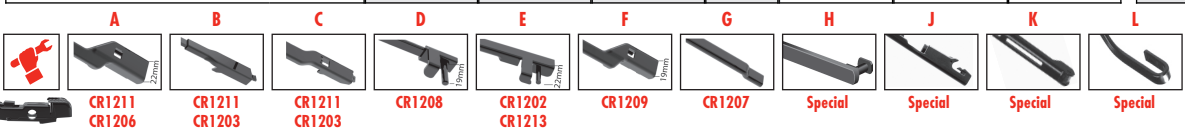

...ALFA ROMEO

GTV (916C_) + Spoiler	09/94→10/05							AS5551
MITO (955)	09/08→	AFL65	AFL40	AFL6540B	B			
SPIDER (916_, 916S_) + Spoiler	09/94→04/05					AW55	AW45	AS5551
SPIDER (939_, 939)	03/06→06/10	AFL58	AFL45	AFL5845E	E			

AUDI

80 (8C, B4) + Spoiler	09/91→12/94					A53	A53	
						AS53		
				AFL5353L	L			
80 Avant (8C, B4) + Spoiler	09/91→01/96					A53	A53	A41
						AS53		
				AFL5353L	L			
100 (4A, C4) + Spoiler	12/90→07/94					A55	A55	AS5555
						AS55		
100 Avant (4A, C4) + Spoiler	12/90→11/94					A55	A55	A45
						AS55		AS5555
A1 (8X1, 8XK, 8XF)	05/10→	AFL60	AFL40	AFL6040F	F			
A1 Sportback (8XA, 8XF, 8XK)	09/11→	AFL60	AFL40	AFL6040F	F			
A2 (8Z0) →06/01 x 1	02/00→08/05					T70H01		
07/01→ x 1		AFL75			E			
A3 (8L1) + Spoiler	09/96→05/03					A53	A48	A38
						AS53		
								ASC5348
				AFL5348L	L			
				AFL5353L	L			
A3 (8P1) →10/04	05/03→08/12	AFL60	AFL48	AFL6048E	E			A33
11/04→		AFL60	AFL48	AFL6048B	B			
A3 (8V1)	04/12→	AFL65	AFL45	AFL6545F	F			AF34Y
A3 Convertible (8P7)	04/08→05/13	AFL60	AFL48	AFL6048B	B			

ALFA ROMEO

AUDI