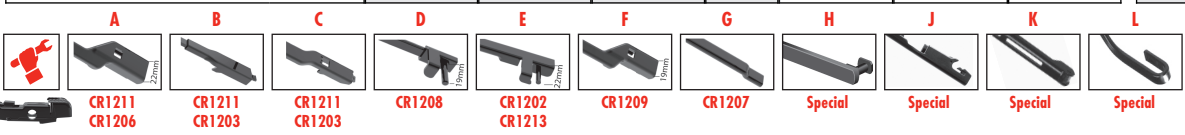

...KIA

Model	Year Range	Wiper Type	Part No.	Side	Wiper Size	Wiper Size	Wiper Size	Wiper Size
RIO III (UB)	09/11→		AFL6540L	L				
Hybrid Blade					AHL65	AHL40		
RIO III Saloon (UB)	09/10→		AFL6540L	L				
Hybrid Blade					AHL65	AHL40		
RIO Saloon (DC_)	09/00→02/05		AFL5345L	L			A53	A45
ROADSTER	08/99→						A55	A55
SEPHIA (FA)	01/95→10/97						A53	A48
+ Spoiler							AS53	AS5348
SEPHIA Saloon (FA)	01/92→05/00						A53	A48
+ Spoiler							AS53	AS5348
SHUMA (FB)	09/96→12/01						A53	A48
+ Spoiler							AS53	AS5348
SHUMA II (FB)	05/01→08/04		AFL5348L	L				
+ Spoiler							A53	A48
							AS53	AS5348
SHUMA II Saloon (FB)	05/01→05/04		AFL5348L	L				
+ Spoiler							A53	A48
							AS53	AS5348
SHUMA Saloon (FB)	03/96→10/01		AFL5348L	L				
+ Spoiler							A53	A48
							AS53	AS5348
SORENTO I (JC)	08/02→						A60	A45
+ Spoiler							AS60	
			AFL6045L	L				
SORENTO II (XM)	11/09→						A60	A51
+ Spoiler							AS60	
			AFL6050L	L				
SORENTO III	01/15→		AFL6540L	L				
Hybrid Blade					AHL65	AHL40		
SOUL (AM)	02/09→						A60	A51
+ Spoiler							AS60	
			AFL6050L	L				
SOUL II (PS)	02/14→						A60	A51
+ Spoiler							AS60	
			AFL6050L	L				
SPORTAGE (K00)	04/94→08/04						A51	A51