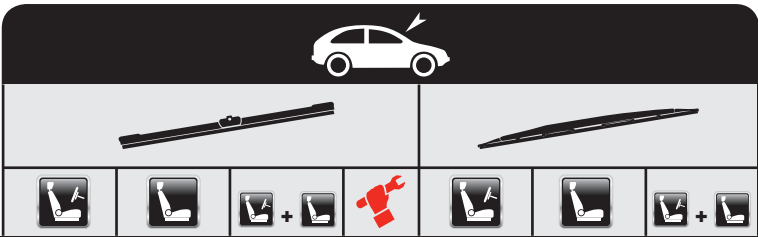

...FORD

Model	Year Range	A	B	C	D	E	F	G	H	J	K	L
COUGAR (EC_)	08/98→12/01						A55	A51			A55	
+ Spoiler							AS55			AS5551		
				AFL5550L	L							
ECOSPORT	09/11→						A55	A41			A29	
+ Spoiler							AS55			AS5541		
ESCORT CLASSIC (AAL, ABL)	10/98→07/00						A51	A51			A51	
+ Spoiler							AS51					
ESCORT CLASSIC Turnier (ANL)	02/99→07/00						A51	A51			A36	
+ Spoiler							AS51					
ESCORT V (GAL)	07/90→12/92						A51	A51			A51	
+ Spoiler							AS51					
ESCORT V Convertible (ALL)	07/90→12/92						A51	A51				
+ Spoiler							AS51					
ESCORT V Estate (GAL, AVL)	07/90→12/92						A51	A51			A36	
+ Spoiler							AS51					
ESCORT VI (GAL)	09/92→01/95						A51	A51			A51	
+ Spoiler							AS51					
ESCORT VI Convertible (ALL)	12/92→01/95						A51	A51				
+ Spoiler							AS51					
ESCORT VI Estate (GAL)	09/92→01/95						A51	A51			A36	
+ Spoiler							AS51					
ESCORT VI Saloon (GAL)	08/93→01/95						A51	A51				
+ Spoiler							AS51					
ESCORT VII (GAL, AAL, ABL)	01/95→08/02						A51	A51			A51	
+ Spoiler							AS51					
ESCORT VII Convertible (ALL)	02/95→08/00						A51	A51				
+ Spoiler							AS51					
ESCORT VII Estate (GAL, ANL)	01/95→02/99						A51	A51			A36	
+ Spoiler							AS51					
ESCORT VII Saloon (GAL, AFL)	01/95→02/99						A51	A51				
+ Spoiler							AS51					
FIESTA IV (JA_, JB_)	08/95→09/02						A48	A48			A48	
+ Spoiler							AS48			AS4848		
FIESTA V (JH_, JD_)	11/01→03/10						A55	A41			A29	
+ Spoiler							AS55			AS5541		
FIESTA VI	06/08→	AFL65	AFL38	AFL6538A	A						AP31	
FIESTA Saloon	04/10→	AFL65	AFL38	AFL6538A	A							
FOCUS (DAW, DBW)	10/98→12/07						A55	A48			A38	
+ Spoiler							AS55			AS5548		
				AFL5548L	L							

CR1211
CR1206

CR1211
CR1203

CR1211
CR1203

CR1208

CR1202
CR1213

CR1209

CR1207

Special

Special

Special

Special