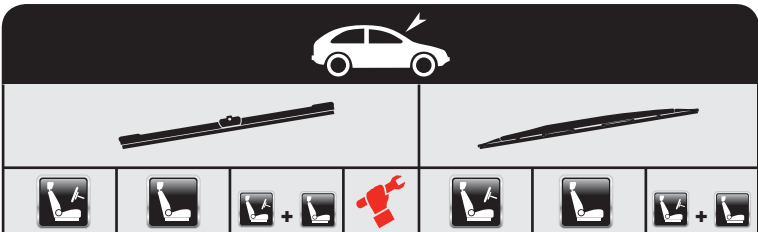

AUDI

...AUDI										
A3 Convertible (8V7)	10/13→	AFL65	AFL45	AFL6545F	F					
A3 Limousine (8VS)	05/13→	AFL65	AFL45	AFL6545F	F					
A3 Sportback (8PA) →10/04	09/04→03/13	AFL60	AFL48	AFL6048E	E				A33	
	11/04→	AFL60	AFL48	AFL6048B	B					
A3 Sportback (8VA)	09/12→	AFL65	AFL45	AFL6545F	F				AF34Y	
A4 (8D2, B5) + Spoiler	11/94→09/01					A53	A53			
						AS53				
								ASC5353		
				AFL5353L	L					
A4 (8E2, B6) →10/03	11/00→12/04							R55		
	11/03→			AFL5555K	K					
A4 (8EC, B7)	11/04→06/08			AFL5555K	K					
A4 (8K2, B8)	11/07→12/15	AFL60	AFL50	AFL6050F	F					
A4 (8W2, B9)	05/15→	AFL60	AFL50	AFL6050F	F					
A4 Allroad (8KH, B8)	04/09→	AFL60	AFL50	AFL6050F	F					
A4 Avant (8D5, B5) + Spoiler	11/94→09/01					A53	A53		A38	
						AS53				
								ASC5353		
				AFL5353L	L					
A4 Avant (8E5, B6) →10/03	04/01→12/04							R55		
	11/03→			AFL5555K	K					
A4 Avant (8ED, B7)	11/04→06/08			AFL5555K	K				A33	
A4 Avant (8K5, B8)	11/07→12/15	AFL60	AFL50	AFL6050F	F					
A4 Avant (8W5, B9)	08/15→	AFL60	AFL50	AFL6050F	F				AF37Y	

A B C D E F G H J K L

CR1211
CR1206

CR1211
CR1203

CR1211
CR1203

CR1208

CR1202
CR1213

CR1209

CR1207

Special

Special

Special

Special