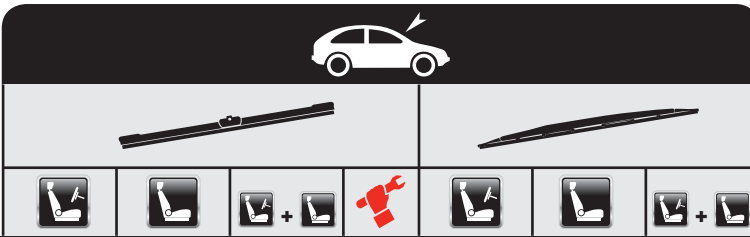

...TOYOTA

Model	Year Range	Wiper Blade Type	Wiper Blade Size	Wiper Blade Size	Wiper Blade Size	Wiper Blade Size	Wiper Blade Size	Wiper Blade Size
PASEO Coupe (EL54)	08/95→12/99					A51	A45	
+ Spoiler						AS51		
PICNIC (_XM10)	05/96→12/01					A60	A41	A38
+ Spoiler						AS60		
			AFL6040L	L				
PREVIA (MCR3_, ACR3_, CLR3_)	02/00→01/06						A45	AP40A
						T70H01		
PRIUS (ZVW3_)	04/09→		AFL6540L	L				A41
Hybrid Blade						AHL65	AHL40	
PRIUS Hatchback (NHW20_)	08/03→03/09					A65	A41	A41
+ Spoiler						AS65		AS6541
			AFL6540L	L				
PRIUS PLUS (ZVW4_)	05/11→		AFL6540L	L				
Hybrid Blade						AHL65	AHL40	
PRIUS Saloon (NHW11_)	05/00→01/04					A60	A43	
RAV 4 I (SXA1_)	01/94→09/00					A51	A45	A36
+ Spoiler						AS51		AS5145
RAV 4 I Cabrio (SXA1_)	12/97→06/00					A51	A45	
+ Spoiler						AS51		AS5145
RAV 4 II (CLA2_, XA2_, ZCA2_, ACA2_)	06/00→11/05					A60	A48	AP30A
+ Spoiler						AS60		AS6048
			AFL6048L	L				
RAV 4 III (ACA3_, ACE_, ALA3_, GSA3_, ZSA3_)	11/05→		AFL6040L	L				AP30A
Hybrid Blade						AHL60	AHL40	
RAV 4 IV (WWA4_, AVA4_, ZSA4_, ALA4_)	12/12→		AFL6540L	L				AP30A
Hybrid Blade						AHL65	AHL40	
STARLET (EP91)	04/96→10/99					A51	A43	A41
+ Spoiler						AS51		
SUPRA (JZA80)	05/93→08/02					A53	A51	A45
+ Spoiler						AS53		
URBAN CRUISER (NSP1_, NLP1_, ZSP1_, NCP11_)	07/07→		AFL6035L	L				
Hybrid Blade						AHL60	AHL35	

TOYOTA