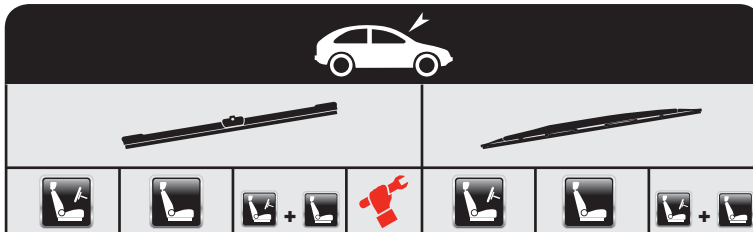

...FIAT

DUCATO Panorama (290)	01/90→05/94					A51	A51	
+ Spoiler						AS51		
DUCATO Platform/Chassis (230)	03/94→04/02					A55	A55	
+ Spoiler						AS55		AS5555
DUCATO Platform/Chassis (244)	04/02→					A55	A55	
+ Spoiler						AS55		AS5555
DUCATO Platform/Chassis (250, 290)	07/06→	AFL65	AFL55	AFL6555A	A			
FIORINO Box Body / Estate (225)	11/07→	AFL65	AFL48	AFL6548G	G			
PANDA Van (169)	03/04→					A55	A41	A5840
+ Spoiler								AS5541
				AFL5540L	L			
PANDA VAN (312_, 312)	02/12→	AFL60	AFL38	AFL6038A	A			
PUNTO Van (176L)	04/96→02/00					A58	A41	A5841
PUNTO Van (188AX)	02/00→10/09					A55	A45	
+ Spoiler						AS55		AS5545
				AFL5345L	L			
PUNTO Van (199)	04/08→	AFL65	AFL38	AFL6538B	B			
SCUDO Box (220L)	02/96→12/06					A65	A51	
+ Spoiler						AS65		
SCUDO Box (272, 270)	01/07→					A70	A51	
+ Spoiler						AS70		
SCUDO Platform/Chassis (272, 270)	01/07→					A70	A51	
+ Spoiler						AS70		
SEICENTO / 600 Van (287)	01/98→01/10					A48	A48	
+ Spoiler						AS48		AS4848

FORD

B-MAX (JK)	10/12→	AFL75	AFR63	AFL7563B	B			
C-MAX (DM2)	02/07→	AFL65	AFL48	AFL6548E	E			
C-MAX II (DXA/CB7, DXA/CEU)	12/10→	AFL75	AFR63	AFL7563B	B			

FIAT
FORD