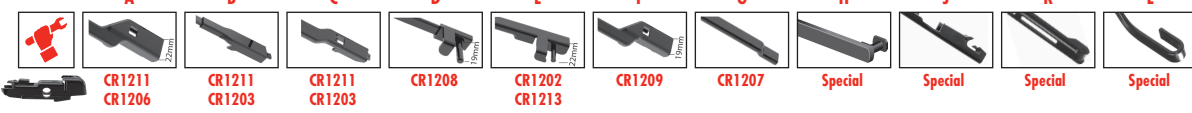

...TOYOTA

Model	Year Range	Wiper Blade Type	Wiper Blade Size	Wiper Blade Size	Wiper Blade Size	Wiper Blade Size	Wiper Blade Size	Wiper Blade Size
PASEO Coupe (EL54)	08/95→12/99					A51	A45	
+ Spoiler						AS51		
PICNIC (_XM10)	05/96→12/01					A60	A41	A38
+ Spoiler						AS60		
			AFL6040L	L				
PREVIA (MCR3_, ACR3_, CLR3_)	02/00→01/06						A45	AP40A
						T70H01		
PRIUS (ZVW3_)	04/09→		AFL6540L	L				A41
Hybrid Blade						AHL65	AHL40	
PRIUS Hatchback (NHW20_)	08/03→03/09					A65	A41	A41
+ Spoiler						AS65		AS6541
			AFL6540L	L				
PRIUS PLUS (ZVW4_)	05/11→		AFL6540L	L				
Hybrid Blade						AHL65	AHL40	
PRIUS Saloon (NHW11_)	05/00→01/04					A60	A43	
RAV 4 I (SXA1_)	01/94→09/00					A51	A45	A36
+ Spoiler						AS51		AS5145
RAV 4 I Cabrio (SXA1_)	12/97→06/00					A51	A45	
+ Spoiler						AS51		AS5145
RAV 4 II (CLA2_, XA2_, ZCA2_, ACA2_)	06/00→11/05					A60	A48	AP30A
+ Spoiler						AS60		AS6048
			AFL6048L	L				
RAV 4 III (ACA3_, ACE_, ALA3_, GSA3_, ZSA3_)	11/05→		AFL6040L	L				AP30A
Hybrid Blade						AHL60	AHL40	
RAV 4 IV (WWA4_, AVA4_, ZSA4_, ALA4_)	12/12→		AFL6540L	L				AP30A
Hybrid Blade						AHL65	AHL40	
STARLET (EP91)	04/96→10/99					A51	A43	A41
+ Spoiler						AS51		
SUPRA (JZA80)	05/93→08/02					A53	A51	A45
+ Spoiler						AS53		
URBAN CRUISER (NSP1_, NLP1_, ZSP1_, NCP11_)	07/07→		AFL6035L	L				
Hybrid Blade						AHL60	AHL35	

TOYOTA