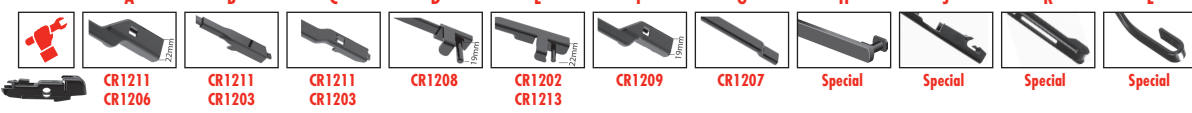

...HYUNDAI

Model	Period	A	B	C	D	E	F	G	H	J	K	L
i30 (FD) →03/10	10/07→11/11	AFL60	AFL45	AFL6045A	A							
04/10→							A60	A45				
04/10→ + Spoiler							AS60					
04/10→				AFL6045L	L							
i30 (GD)	11/11→			AFL6535L	L							
Hybrid Blade							AHL65	AHL35				
i30 Coupe	05/13→			AFL6535L	L							
Hybrid Blade							AHL65	AHL35				
i30 CW (FD) 02/08→03/10	10/07→06/12	AFL60	AFL45	AFL6045A	A							
04/10→							A60	A45				
04/10→ + Spoiler							AS60					
04/10→				AFL6045L	L							
i30 CW (GD)	06/12→			AFL6535L	L							
Hybrid Blade							AHL65	AHL35				
i40 (VF)	03/12→			AFL6540L	L							
Hybrid Blade							AHL65	AHL40				
i40 CW (VF)	07/11→			AFL6540L	L						AP35A	
Hybrid Blade							AHL65	AHL40				
ix20 (JC)	11/10→	AFL65	AFL35	AFL6535A	A						AP30	
ix35 (LM, EL, ELH) + Spoiler	08/09→						A60	A41				
							AS60					
				AFL6040L	L							
ix55	09/06→	AFL60	AFL50	AFL6050F	A							
LANTRA I (J-1) + Spoiler	10/90→11/95						A51	A48				
							AS51			AS5148		
LANTRA II (J-2) + Spoiler	06/95→10/00						A51	A45				
							AS51			AS5145		

A B C D E F G H J K L