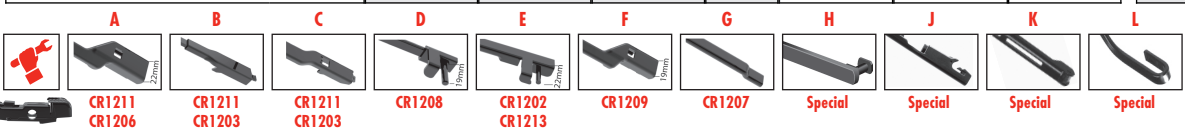

...CITROËN

Model	Year	A	B	C	D	E	F	G	H	J	K	L
C5 II (RC_) →01/08	08/04→	AFL65	AFL48A			E						
C5 II Break (RE_) →01/08	09/04→	AFL65	AFL48A			E					AP28	→01/08
C5 III (RD_) 	02/08→	AFL70	AFR55	AFL7055B		B						
C5 III Break (TD_) 	02/08→	AFL70	AFR55	AFL7055B		B						
C6 (TD_) 	09/05→	AFL70	AFR70	AFU7070E		E						
C8 (EA_, EB_) 	07/02→							AW65	AW65			AP35
C-CROSSER (EP_) 	02/07→				AFL6053L	L						AP30B
Hybrid Blade								AHL60	AHL50			
C-ELYSEE 	11/12→	AFL60	AFL40	AFL6040G		G						
C-ZERO x 1 Hybrid Blade	10/10→							AHL65				AP30B
DS3 	11/09→07/15	AFL60	AFL40	AFL6040G		G						AP28
DS3 Convertible 	01/13→07/15	AFL60	AFL40	AFL6040G		G						
DS4 	04/11→07/15	AFL75	AFR65	AFU7565A		A						AP28
DS5 	11/11→07/15	AFL75	AFR65	AFU7565A		A						AP28
EVASION (22, U6) + Spoiler	06/94→07/02							A65	A51			A41
JUMPY (U6U) + Spoiler	06/94→							A65	A51			A41
JUMPY + Spoiler	01/07→							A70	A51			AP35
NEMO Estate 	04/09→	AFL65	AFL48	AFL6548G		G						
SAXO (S0, S1) 	02/96→04/04							A51	A45			A41
+ Spoiler								AS51		AS5145		AP35
XANTIA (X1) 	03/93→01/98							A60	A51			

CITROËN