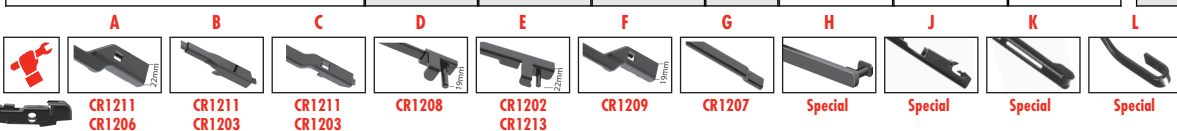

FORD

B-MAX (JK)	10/12→	AFL75	AFR63	AFL7563B	B			
C-MAX (DM2)	02/07→	AFL65	AFL48	AFL6548E	E			
C-MAX II (DXA/CB7, DXA/CEU)	12/10→	AFL75	AFR63	AFL7563B	B