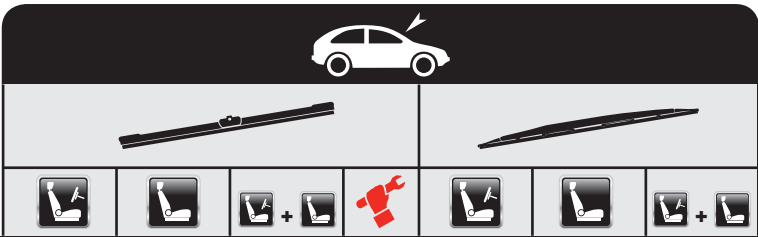

...HYUNDAI

Model	Year Range	A	B	C	D	E	F	G	H	J	K	L
LANTRA II Wagon (J-2)	02/96→10/00								A51	A45		A36
+ Spoiler									AS51		AS5145	
MATRIX (FC)	06/01→08/10								A55	A41		A36
+ Spoiler									AS55		AS5541	
					AFL5540L	L						
PORTER Pickup	07/94→04/04								A45	A45		
SANTA FÉ I (SM)	11/00→03/06								A55	A51		A33
+ Spoiler									AS55		AS5551	
					AFL5550L	L						
SANTA FÉ II (CM)	10/05→								A60	A45		AP35A
+ Spoiler									AS60			
					AFL6045L	L						
SANTA FÉ III (DM)	09/12→								AFL6535L	L		
Hybrid Blade									AHL65	AHL35		
SANTAMO	10/98→								A55	A45		A41
+ Spoiler									AS55		AS5545	
S COUPE (SLC)	02/90→05/96								A48	A45		A45
+ Spoiler									AS48			
SONATA III (Y-3)	05/93→08/98								A51	A51		
+ Spoiler									AS51			
SONATA IV (EF)	03/98→12/05								A55	A48		
+ Spoiler									AS55		AS5548	
					AFL5548L	L						
SONATA V (NF)	01/05→12/10								A60	A48		
+ Spoiler									AS60		AS6048	
					AFL6048L	L						
TERRACAN (HP)	06/01→12/06								A55	A51		A41
+ Spoiler									AS55		AS5551	
					AFL5550L	L						
TRAJET (FO)	03/00→07/08								A65	A55		A41
+ Spoiler									AS65			
TUCSON (JM)	08/04→03/10								A60	A41		
+ Spoiler									AS60			
					AFL6040L	L						
TUCSON (TLE)	05/15→								AFL6540L	L		
Hybrid Blade									AHL65	AHL40		
VELOSTER (FS)	03/11→								AFL6540L	L		
Hybrid Blade									AHL65	AHL40