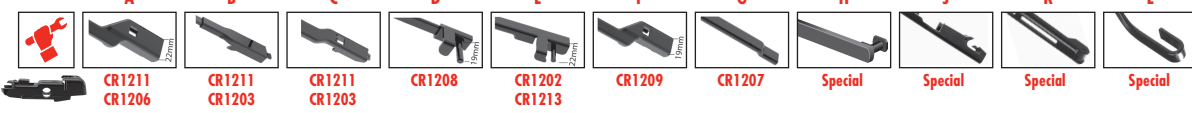

SUBARU

BRZ	06/12→			AFL5550L	L				
Hybrid Blade							AHL55	AHL50	
FORESTER (SF)	03/97→09/02						A53	A48	
+ Spoiler							AS53		AS5348
				AFL5348L	L				
FORESTER (SG)	06/02→						A53	A48	
+ Spoiler							AS53		AS5348
				AFL5348L	L				
FORESTER (SH)	01/08→			AFL6045L	L				
Hybrid Blade							AHL60	AHL45	

A36	
A36	
A36	
A36	
A36	
A36	
A29	
A29	
A29	
A29	
A29	
A29	
A38	
A38	
A38	
AP35B