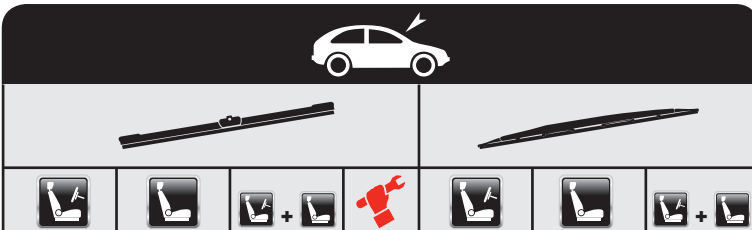

## ...TOYOTA

Model	Year Range	Wiper Type	Wiper Size	Wiper Material	Wiper Blade	Wiper Blade	Wiper Blade	Wiper Blade	Wiper Blade	Wiper Blade	Wiper Blade
AVENSIS (_T22_)	09/97→02/03				AFL5345L	L					
AVENSIS (T25_)	04/03→11/08						A60	A41			AP40A
+ Spoiler							AS60				A41
					AFL6040L	L					
AVENSIS Estate (T25)	04/03→11/08						A60	A41			AP30A
+ Spoiler							AS60				
					AFL6040L	L					
AVENSIS Liftback (_T22_)	09/97→02/03						A53	A45			A51
+ Spoiler							AS53		AS5345		
					AFL5345L	L					
AVENSIS Saloon (T25)	04/03→11/08						A60	A41			
+ Spoiler							AS60				
					AFL6040L	L					
AVENSIS Station Wagon (_T22_)	09/97→02/03						A53	A45			A36
+ Spoiler							AS53		AS5345		
					AFL5345L	L					
AVENSIS VERSO (_CLM2_, _ACM2_)	08/01→11/09						A65	A41			AP40A
+ Spoiler							AS65		AS6541		
					AFL6540L	L					
AYGO (WNB1_, KGB1_)	02/05→						A65				AP29
x 1											
AYGO (PAB4_, KGB4_)	05/14→	AFL65				B					AP30A
x 1											
CAMRY (_CV1_, _XV1_, _V1_)	06/91→09/97						A51+AK1	A45+AK1			
CAMRY (_CV2_, _XV2_)	08/96→11/01						A53	A48			
+ Spoiler							AS53		AS5348		
					AFL5348L	L					
CAMRY (MCV3_, ACV3_, XV3_)	08/01→11/06						A65	A48			
+ Spoiler							AS65				
CAMRY Saloon (_XV4_)	01/06→09/11				AFL6050L	L					
Hybrid Blade							AHL60	AHL50			
CAMRY Station Wagon (_XV1_, _CV1_, _V10)	06/91→08/97						A53	A48			A29
+ Spoiler							AS53		AS5348		
CARINA E (_T19_)	04/92→09/97						A53	A45			A51
+ Spoiler							AS53		AS5345		
CARINA E Saloon (_T19_)	04/92→09/97						A53	A45			