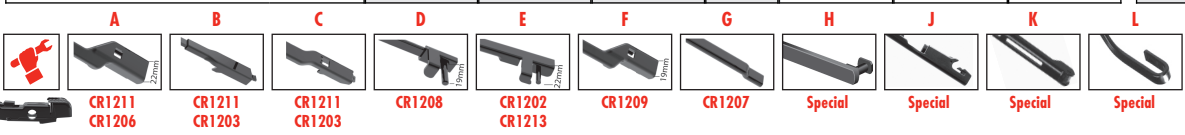

...OPEL

Model	Year Range	A	B	C	D	E	F	G	H	J	K	L
CALIBRA A (85_)	06/90→07/97								A48	A48		A48
+ Spoiler									AS48		AS4848	
CASCADE (W13)	03/13→	AFL68	AFR63	AFL6863A	A							
COMBO Tour	10/01→								A51	A43		A41
+ Spoiler									AS51			
COMBO Tour (X12)	02/12→	AFL60	AFL40	AFL6040A	A							AF38Z
CORSA B (73_, 78_, 79_)	03/93→12/02								A45	A45		A41
+ Spoiler									AS45		AS4545	A33
CORSA B Estate (F35)	01/99→								A45	A45		A41
+ Spoiler									AS45		AS4545	
CORSA C (F08, F68)	09/00→12/09								A51	A45		AP40
+ Spoiler									AS51		AS5145	
CORSA D	07/06→	AFL65	AFL40	AFL6540B	B							AP30
CORSA E	09/14→	AFL65	AFL40	AFL6540B	B							AP31
FRONTERA A (5_MWL4)	03/92→10/98								A48	A48		A29
+ Spoiler									AS48		AS4848	
FRONTERA A Sport (5_SUD2)	03/92→10/98								A48	A48		
+ Spoiler									AS48		AS4848	
FRONTERA B (6B_)	10/98→								A48	A48		A33
+ Spoiler									AS48		AS4848	
GT Convertible	06/07→								A41	A55		
INSIGNIA	07/08→					AFL5540L	L					AFR50
Hybrid Blade						AFL6045L	L		AHL60	AHL45		
INSIGNIA Estate	07/08→					AFL6045L	L					AP30
Hybrid Blade									AHL60	AHL45		
INSIGNIA Saloon	07/08→					AFL6045L	L					
Hybrid Blade									AHL60	AHL45		
KARL	01/15→								A60	A36		
MERIVA	05/03→05/10								A60	A60		AP40
MERIVA B	06/10→	AFL68	AFR58	AFL6858A	A							AP40