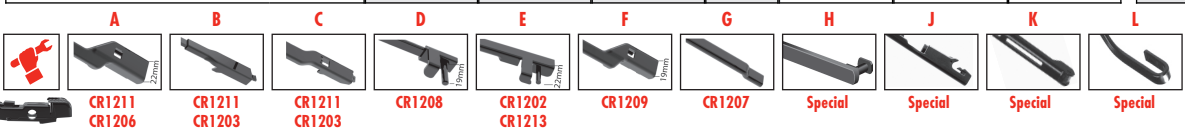

...TOYOTA

Model	Year Range	Wiper Type	Wiper Size	Wiper Material	Wiper Blade	Wiper Blade	Wiper Blade	Wiper Blade
COROLLA Verso (ZDE12_, CDE12_)	09/01→05/04			AFL6540L	L			
COROLLA Verso (ZER_, ZZE12_, RI_)	03/04→04/09					A65	A41	
		+ Spoiler				AS65		AS6541
COROLLA Wagon (_E10_)	05/92→04/97			AFL6540L	L			A41
		+ Spoiler				AS51	A45	AS5145
COROLLA Wagon (_E11_)	04/97→10/01					AS51	A45	A36
		+ Spoiler				AS51		AS5145
GT 86 Coupe (ZN6_)	03/12→			AFL5550L	L			
		Hybrid Blade				AHL55	AHL50	
HILUX III Pickup (KUN_, TGN_, LAN_, GGN_)	11/04→					A53	A48	
		+ Spoiler				AS53		AS5348
IQ (KPJ1_, NGJ1_, KGJ1_, NUJ1_)	11/08→			AFL5348L	L			
				AFL5345L	L			
		Hybrid Blade				AHL55	AHL45	
LAND CRUISER (LJ12_, KZJ12_, TRJ12_, KDJ12_, GRJ12_)	09/02→07/09					A55	A53	AP40A
		+ Spoiler				AS55		A45
LAND CRUISER 80 (_J8_)	01/90→02/98					A45	A45	A41
		+ Spoiler				AS45		
LAND CRUISER 90 (_J9_)	04/95→					A48	A45	A36
		+ Spoiler				AS48		
LAND CRUISER 100 (FZJ1_, UZJ1_)	01/98→08/07					A48	A45	A36
		+ Spoiler				AS48		
LAND CRUISER 150 (KDJ15_, GRJ15_)	08/09→					AHL60	AHL55	AP30A
		Hybrid Blade						
LAND CRUISER 200 (VDJ2_, UZJ2_)	08/07→					AHL60	AHL55	AP30A
		Hybrid Blade						
LAND CRUISER Hardtop (_J7_)	07/90→05/96					A45+AK1	A45+AK1	
MR 2 III (ZZW3_)	10/99→06/07					A51	A48	
		+ Spoiler				AS51		
PASEO Convertible (EL54)	10/96→01/98					A51	A45	
		+ Spoiler				AS51		

TOYOTA