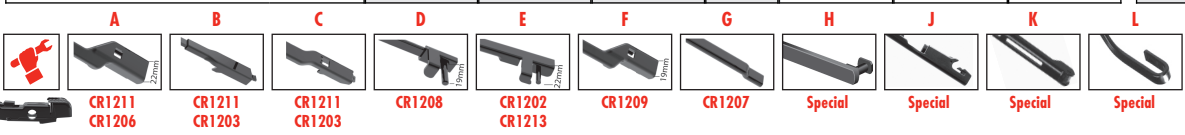

...HONDA

Model	Year Range	Wiper Type	Part No.	Length	Wiper Type	Part No.	Part No.
CIVIC IX Saloon (FB, FG)	09/11→		AFL6545L	L			
Hybrid Blade					AHL65	AHL45	
CIVIC IX Tourer (FK)	01/14→		AFL6545L	L	A65	A45	AP30B
Hybrid Blade					AHL65	AHL45	
CR-V I (RD)	10/95→02/02	+ Spoiler			A48	A48	A29
					AS48		AS4848
CR-V II (RD_)	09/01→09/06	+ Spoiler			A53	A51	A29
					AS53		
CR-V III (RE)	06/06→	+ Spoiler			A65	A43	AP35B
					AS65		
CR-V IV (RE)	01/12→		AFL6540L	L	A65	A41	
Hybrid Blade					AHL65	AHL40	
CRX III (EH, EG)	03/92→12/98	+ Spoiler			A51	A45	
					AS51		AS5145
CR-Z (ZF1)	06/10→				A65	A51	
Hybrid Blade					AHL65	AHL50	
FR-V (BE)	08/04→	+ Spoiler			A65	A48	A29
					AS65		
HR-V (GH)	03/99→	+ Spoiler			A51	A43	
					AS51		
HR-V (RU)	11/14→		AFL6545L	L	A65	A45	AP25B
INSIGHT (ZE)	04/00→12/06	+ Spoiler			A51	A45	A41
					AS51		AS5145
INSIGHT (ZE_)	04/09→		AFL6540L	L			
Hybrid Blade					AHL65	AHL40	
INTEGRA (DC5)	08/01→	+ Spoiler			A51	A45	
					AS51		AS5145
INTEGRA Coupe (DC2, DC4)	07/93→11/01	+ Spoiler			A51	A43	
					AS51		
JAZZ II (GD)	03/02→12/08	+ Spoiler			A51	A38	AP35B
					AS51		
JAZZ III (GE)	10/07→		AFL6535L	L	A65	A36	AP35B
Hybrid Blade					AHL65	AHL35	
JAZZ Saloon	05/03→	+ Spoiler			A51	A36	
					AS51		

HONDA