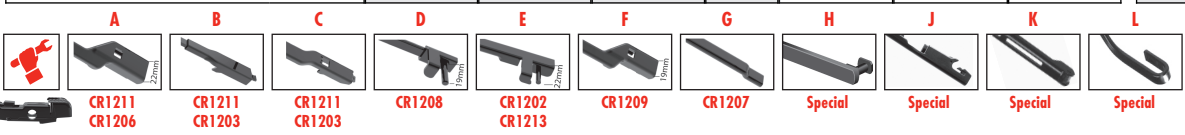

## ...HYUNDAI

Model	Year Range	D	E	F	G	H	J	K	L
ELANTRA (XD)	06/00→07/06					A51	A45		A51
ELANTRA Saloon (XD)	06/00→07/06					A51	A45		
ELANTRA Saloon (HD)	11/05→12/11					A51	A45		
ELANTRA Saloon (MD, UD)	09/10→					A65	A36		
EQUUS / CENTENNIAL ('99)	10/99→03/09					A55	A55		
EQUUS / CENTENNIAL ('09)	03/09→	AFL60	AFL48	AFL6048B	B				
GALLOPER I	08/91→07/98					A43	A43		A36
GALLOPER II (JK-01)	02/97→12/03					A43	A43		A36
GENESIS (BH)	01/08→					A60	A48		
+ Spoiler						AS60		AS6048	
GENESIS (DH)	06/14→					A65	A48		
+ Spoiler						AS65			
GENESIS Coupe	01/08→					A60	A48		
+ Spoiler						AS60		AS6048	
GETZ (TB)	08/02→					A55	A36		A36
GRANDEUR (TG)	04/05→					A60	A51		
+ Spoiler						AS60			
GRAND SANTA FÉ	06/13→								
Hybrid Blade						AHL65	AHL35		
H-1 / STAREX	06/97→					A65	A51		A43
i10 (PA)	10/07→					A55	A41		
+ Spoiler						AS55			
i10 (IA)	12/13→					A55	A41		
+ Spoiler						AS55			
i20 (PB, PBT)	08/08→								AP30A
Hybrid Blade						AHL60	AHL40		
i20 (GB)	11/14→								
Hybrid Blade						AHL60	AHL40		
i20 Coupe	05/15→								
Hybrid Blade						AHL60	AHL40		