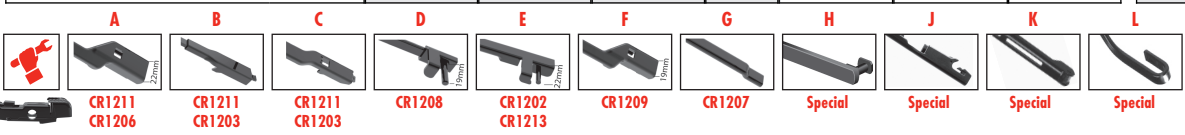

## ...MITSUBISHI

Model	Year Range	Wiper Blade Type	Wiper Blade Size	Wiper Blade Size	Wiper Blade Size	Wiper Blade Size	Wiper Blade Size	Wiper Blade Size	Wiper Blade Size
LANCER V Station Wagon (CB_W, CD_W)	09/92→10/03				A51	A43			A41
+ Spoiler					AS51				
LANCER VI (CJ-CP_)	09/95→08/03				A53	A48			
+ Spoiler					AS53		AS5348		
			AFL5348L	L					
LANCER Saloon (CS_A, CT0)	03/00→				A60	A45			
+ Spoiler					AS60				
			AFL6045L	L					
LANCER Saloon (CY/Z_A)	03/07→				A60	A45			
+ Spoiler					AS60				
			AFL6045L	L					
LANCER SPORTBACK (CX_A)	10/07→				A60	A45			AP35B
+ Spoiler					AS60				
			AFL6045L	L					
MIRAGE Hatchback (CJ_A)	09/95→07/03				A53	A48			
+ Spoiler					AS53		AS5348		
			AFL5348L	L					
MIRAGE Saloon (CK_A)	09/95→07/03				A53	A48			A36
+ Spoiler					AS53		AS5348		
			AFL5348L	L					
MIRAGE Saloon (A10_)	07/13→				A55	A36			
+ Spoiler					AS55				
			AFL5535L	L					
OUTLANDER I (CU_W)	03/01→12/06				A55	A45			AP30B
+ Spoiler					AS55		AS5545		
OUTLANDER II (CW_W)	11/06→12/12			AFL6053L	L				AP35A
Hybrid Blade					AHL60	AHL50			
OUTLANDER III (GG_W, GF_W, ZJ)	08/12→			AFL6545L	L				AP30B
Hybrid Blade					AHL65	AHL45			
PAJERO CLASSIC (V2_W)	06/02→				A51	A51			A41
+ Spoiler					AS51				
PAJERO II (V3_W, V2_W, V4_W)	12/90→10/99				A48	A48			A38
+ Spoiler					AS48		AS4848		
PAJERO II Canvas Top (V2_W, V4_W)	12/90→04/00				A48	A48			
+ Spoiler					AS48		AS4848		
PAJERO III (V7_W, V6_W)	01/99→01/07				A51	A51			A41
+ Spoiler					AS51				
			AFL5050L	L					