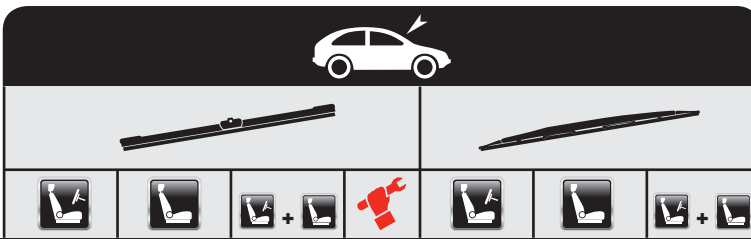

## ...MITSUBISHI

Model	Year Range	Wiper Blade Type	Wiper Blade Size	Wiper Blade Size	Wiper Blade Size	Wiper Blade Size	Wiper Blade Size	Wiper Blade Size	Wiper Blade Size
LANCER V Station Wagon (CB_W, CD_W)	09/92→10/03				A51	A43			A41
+ Spoiler					AS51				
LANCER VI (CJ-CP_)	09/95→08/03				A53	A48			
+ Spoiler					AS53		AS5348		
			AFL5348L	L					
LANCER Saloon (CS_A, CT0)	03/00→				A60	A45			
+ Spoiler					AS60				
			AFL6045L	L					
LANCER Saloon (CY/Z_A)	03/07→				A60	A45			
+ Spoiler					AS60				
			AFL6045L	L					
LANCER SPORTBACK (CX_A)	10/07→				A60	A45			AP35B
+ Spoiler					AS60				
			AFL6045L	L					
MIRAGE Hatchback (CJ_A)	09/95→07/03				A53	A48			
+ Spoiler					AS53		AS5348		
			AFL5348L	L					
MIRAGE Saloon (CK_A)	09/95→07/03				A53	A48			A36
+ Spoiler					AS53		AS5348		
			AFL5348L	L					
MIRAGE Saloon (A10_)	07/13→				A55	A36			
+ Spoiler					AS55				
			AFL5535L	L					
OUTLANDER I (CU_W)	03/01→12/06				A55	A45			AP30B
+ Spoiler					AS55		AS5545		
OUTLANDER II (CW_W)	11/06→12/12			AFL6053L	L				AP35A
Hybrid Blade					AHL60	AHL50			
OUTLANDER III (GG_W, GF_W, ZJ)	08/12→			AFL6545L	L				AP30B
Hybrid Blade					AHL65	AHL45			
PAJERO CLASSIC (V2_W)	06/02→				A51	A51			A41
+ Spoiler					AS51				
PAJERO II (V3_W, V2_W, V4_W)	12/90→10/99				A48	A48			A38
+ Spoiler					AS48		AS4848		
PAJERO II Canvas Top (V2_W, V4_W)	12/90→04/00				A48	A48			
+ Spoiler					AS48		AS4848		
PAJERO III (V7_W, V6_W)	01/99→01/07				A51	A51			A41
+ Spoiler					AS51				
			AFL5050L	L					