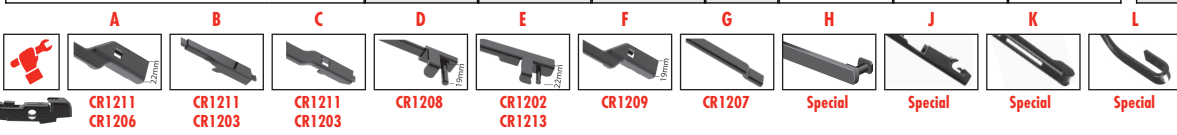

SSANGYONG

ACTYON I	11/05→					A53	A48		
+ Spoiler						AS53		AS5348	
ACTYON SPORTS I (QJ)	11/05→					A53	A48		
+ Spoiler						AS53		AS5348	
ACTYON SPORTS II	10/12→					A53	A48		
+ Spoiler						AS53		AS5348	
KORANDO (KJ)	12/96→					A45	A45		
+ Spoiler						AS45		AS4545	
KORANDO	07/10→					A60	A41		
+ Spoiler						AS60			
KORANDO Cabrio (KJ)	12/96→					A45	A45		
+ Spoiler						AS45		AS4545