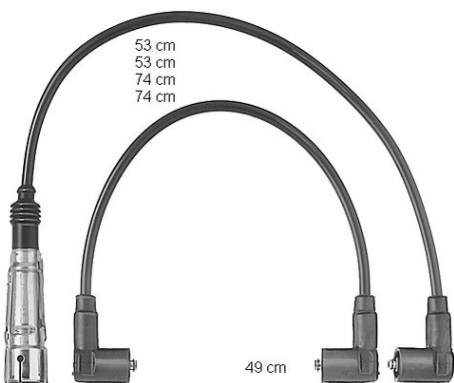

CLS246

CLS250

CLS247

CLS251

CLS248

CLS252

CLS249

CLS253