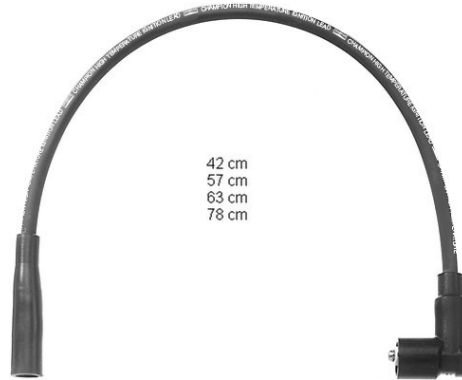

CLS005

42 cm
57 cm
63 cm
78 cm