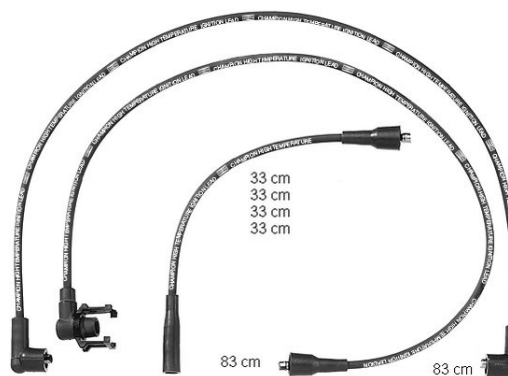

CLS214

CLS218

CLS215

CLS219

CLS216

CLS220

CLS217

CLS221