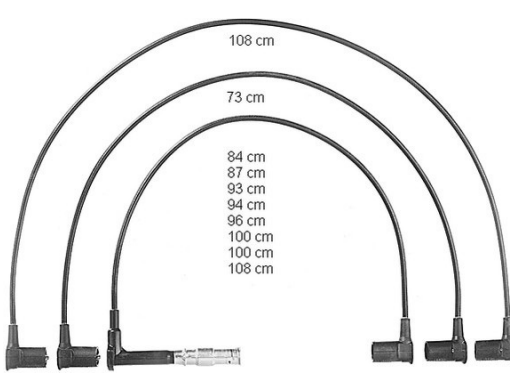

CLS214

CLS218

CLS215

CLS219

CLS216

CLS220

CLS217

CLS221