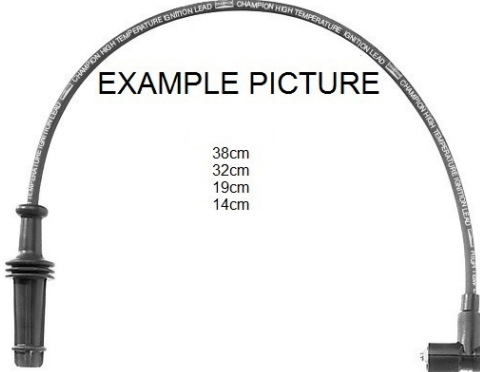

CLS089

38 cm
32 cm
19 cm
14 cm