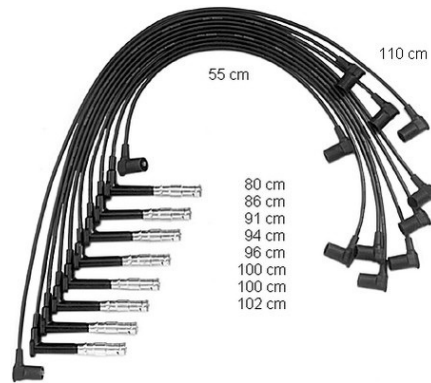

CLS214

CLS218

CLS215

CLS219

CLS216

CLS220

CLS217

CLS221