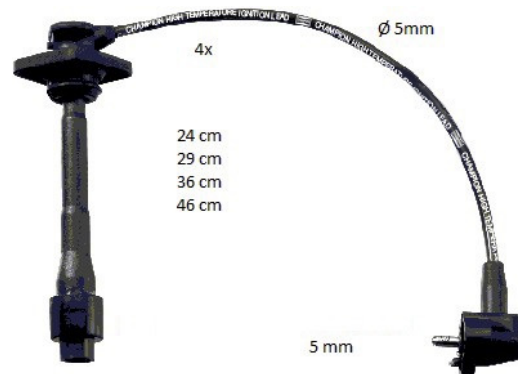

### CLS096

24 cm  
29 cm  
36 cm  
46 cm

5 mm

4