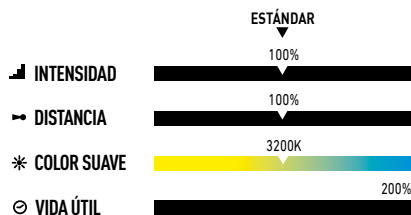

GRAN VIDA ÚTIL Y CON TOMA DE TIERRA

La versión de 24 V de las lámparas de gran vida útil también incorpora toma de tierra.