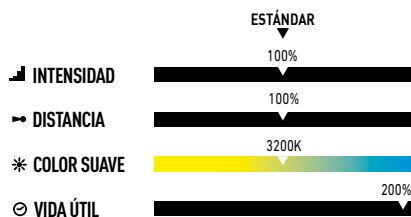

NUESTRA GAMA DE LÁMPARAS HALÓGENAS. ELIGE LA TUYA.

Las lámparas halógenas estándar son una solución completa de gran fiabilidad. Además, existen tres opciones avanzadas a elegir. De este modo, siempre encontrarás la que mejor se adapte a tus necesidades:

12 VOLTIOS

L

LARGA VIDA ÚTIL

Las lámparas halógenas tienen un diseño avanzado que las hace realmente fiables. Si buscas lámparas con una mayor vida útil que ofrezcan confort y tranquilidad, esta es tu gama de productos.