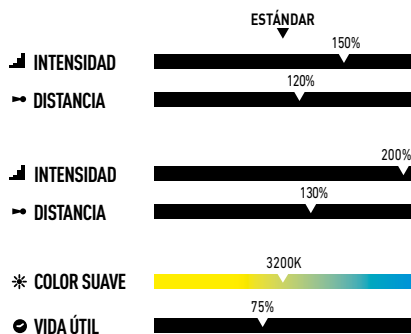

MAYOR LUMINOSIDAD

Elige entre +50 and +100. Estos códigos indican el porcentaje de luminosidad adicional que ofrece la lámpara. A mayor luminosidad, mayor seguridad en carretera. Así de sencillo.

+50

+100