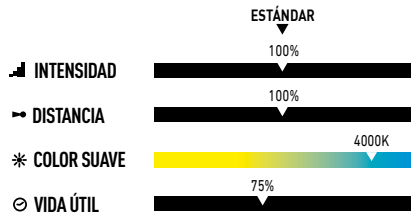

LUZ AZULADA

¿Cansado de las lámparas de luz blanca? Esta gama proporciona una elegante luz azulada, similar a la de las lámparas de xenón. Y sí: el efecto en carretera es realmente impresionante.