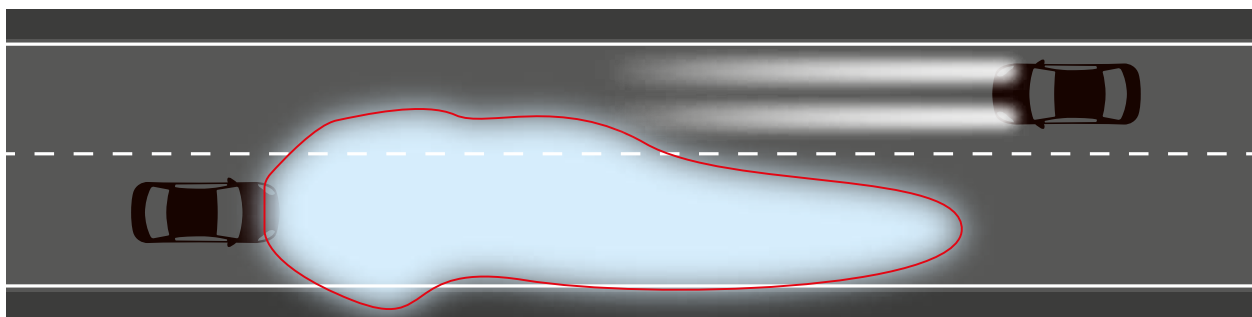

¿POR QUÉ ELEGIR LÁMPARAS DE XENÓN CHAMPION (HID)?

Las lámparas de xenón (HID) son simplemente las de mayor calidad.

Además, son las luces perfectas si conduces de noche a menudo. O por carreteras con escasa iluminación. Las lámparas de xenón Champion (HID) ofrecen:

- Intensa luz blanca con un **elegante tono azulado**
- **Mayor seguridad:** en horas de oscuridad, las incidencias del tráfico se presentan de forma inesperada
- Luz **intensa y de gran amplitud** sin deslumbrar a los vehículos que circulan en sentido contrario
- Bombilla de **larga vida útil**, dura casi tanto como tu vehículo
- **Excelente confort durante la conducción**

Categoría	Tensión V	Potencia W	Tipo de conexión (casquillo)	Código EAN	Unidades por paquete 	Ref. Champion	Montaje
D1S/R	85	35	PK32d-2	4044197978694	1	CBI82X	
D2S/R	85	35	P32d-2	4044197978335	1	CBI84X	
D2R	85	35	P32d-3	4044197978953	1	CBI83X	
D3S/R	42	35	PK32d-5	4044197978717	1	CBI86X	
D4S/R	42	35	P32d-5	4044197978700	1	CBI87X